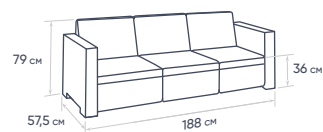

## NEBRASKA SOFA 3

Артикул: **9072.3**

ЦВЕТ МЕБЕЛИ: **КОРИЧНЕВЫЙ**

ЦВЕТ ПОДУШЕК: **БЕЛО-БЕЖЕВЫЙ**

■ РАЗМЕР ПОДУШЕК: 57(Ш) x 50(Г) x 5(ВЫСОТА) см

■ МАКСИМАЛЬНАЯ СТАТИЧЕСКАЯ НАГРУЗКА: **160**

Артикул: **9072**

### УПАКОВКА

■ **одна картонная коробка:**

- длина - **116,0** см
- ширина - **67,0** см
- высота - **42,0** см
- вес брутто - **26,0** кг
- объем - **0,33** м<sup>3</sup>

### РАЗМЕРЫ

■ **в собранном виде:**

- длина - **188,0** см
- ширина - **57,5** см
- высота - **79,0** см

### ПАЛЛЕТА

■ **Количество единиц: 10**

- длина - **120,0** см
- ширина - **135,0** см
- высота - **240,0** см
- вес брутто - **222,0** кг
- объем - **3,60** м<sup>3</sup>

**ОПТИМАЛЬНЫ ДЛЯ КОММЕРЧЕСКОГО ИСПОЛЬЗОВАНИЯ**