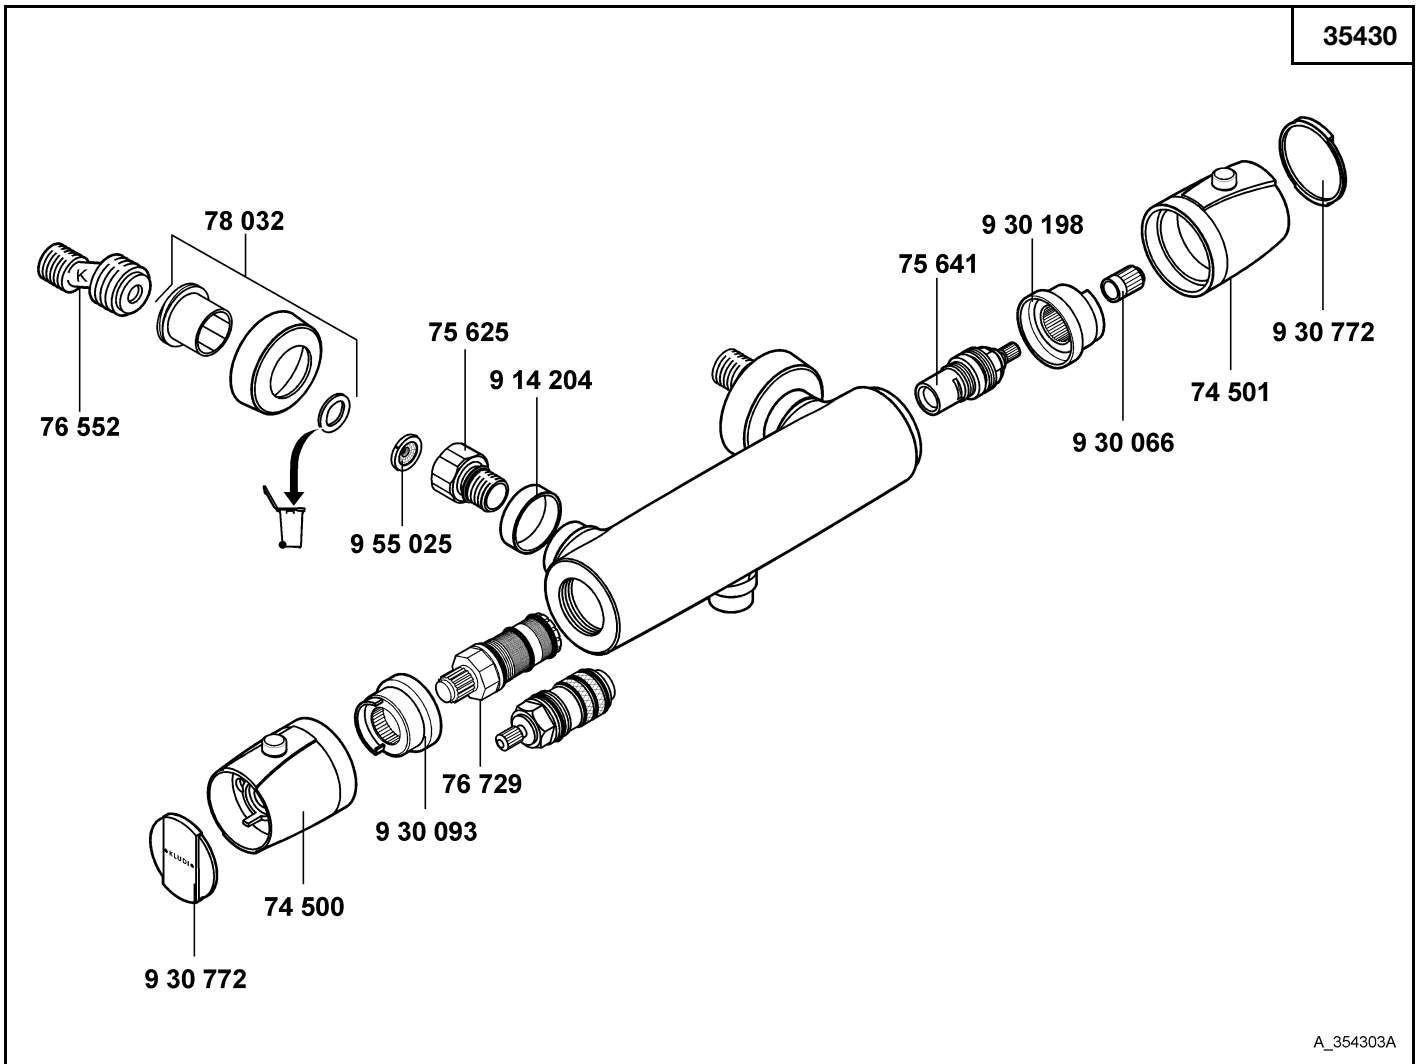

KLUDI MX Therm

35430

A_354303B

35430 12/07 → Thermostat-Brausearmatur DN 15

thermostat-shower mixer DN 15

thermostatische douchemengkraan 1/2"

74 500 Temperaturwählgriff, KLUDI MX
 74 501 Absperrgriff, KLUDI MX
 74 804 Temperaturregeleinheit
 75 625 Wandarmaturanschluss
 75 641 Keramik-Oberteil G 1/2, 180°
 76 552 S-Anschluss
 78 032 Rosette, komplett
 914 204 Zierring
 930 066 Riefenadapter
 930 198 Justierbuchse
 930 715 Justierbuchse
 930 772 Zierplatte
 955 025 Schmutzfangsieb

temperature control handle, KLUDI MX
 shut-off handle, KLUDI MX
 temperature control valve
 wall-fitting connection
 ceramic headpart G 1/2, 180°
 S union
 wall flange
 decorated ring
 rilled adapter
 sleeve
 sleeve
 cap
 dirt-catcher sieve

temperatuurkeuzeknop, KLUDI MX
 greep open-dicht, KLUDI MX
 temperatuurregeleenheid
 wandmengkraan aansluiting
 keramisch bovendeel G 1/2, 180°
 S-koppeling
 rozet
 decorring
 adaptor met groef
 blokkeringshuls
 blokkeringshuls
 dop
 vuilvangzeef

A_354303A

35430 → 11/07	Thermostat-Brausearmatur DN 15	thermostat-shower mixer DN 15	thermostatische douchemengkraan 1/2"
74 500	Temperaturwählgriff, KLUDI MX	temperature control handle, KLUDI MX	temperatuurkeuzeknop, KLUDI MX
74 501	Absperrgriff, KLUDI MX	shut-off handle, KLUDI MX	greep open-dicht, KLUDI MX
75 625	Wandarmaturanschluss	wall-fitting connection	wandmengkraan aansluiting
75 641	Keramik-Oberteil G 1/2, 180°	ceramic headpart G 1/2, 180°	keramisch bovendeel G 1/2, 180°
76 552	S-Anschluss	S union	S-koppeling
76 729	Temperaturregeleinheit	temperature control valve	temperatuurregeleenheid
78 032	Rosette, komplett	wall flange	rozet
914 204	Zierring	decorated ring	decorring
930 066	Riefenadapter	rilled adapter	adaptor met groef
930 093	Justierbuchse	sleeve	blokkeringshuls
930 198	Justierbuchse	sleeve	blokkeringshuls
930 772	Zierplatte	cap	dop
955 025	Schmutzfangsieb	dirt-catcher sieve	vuilvangzeef