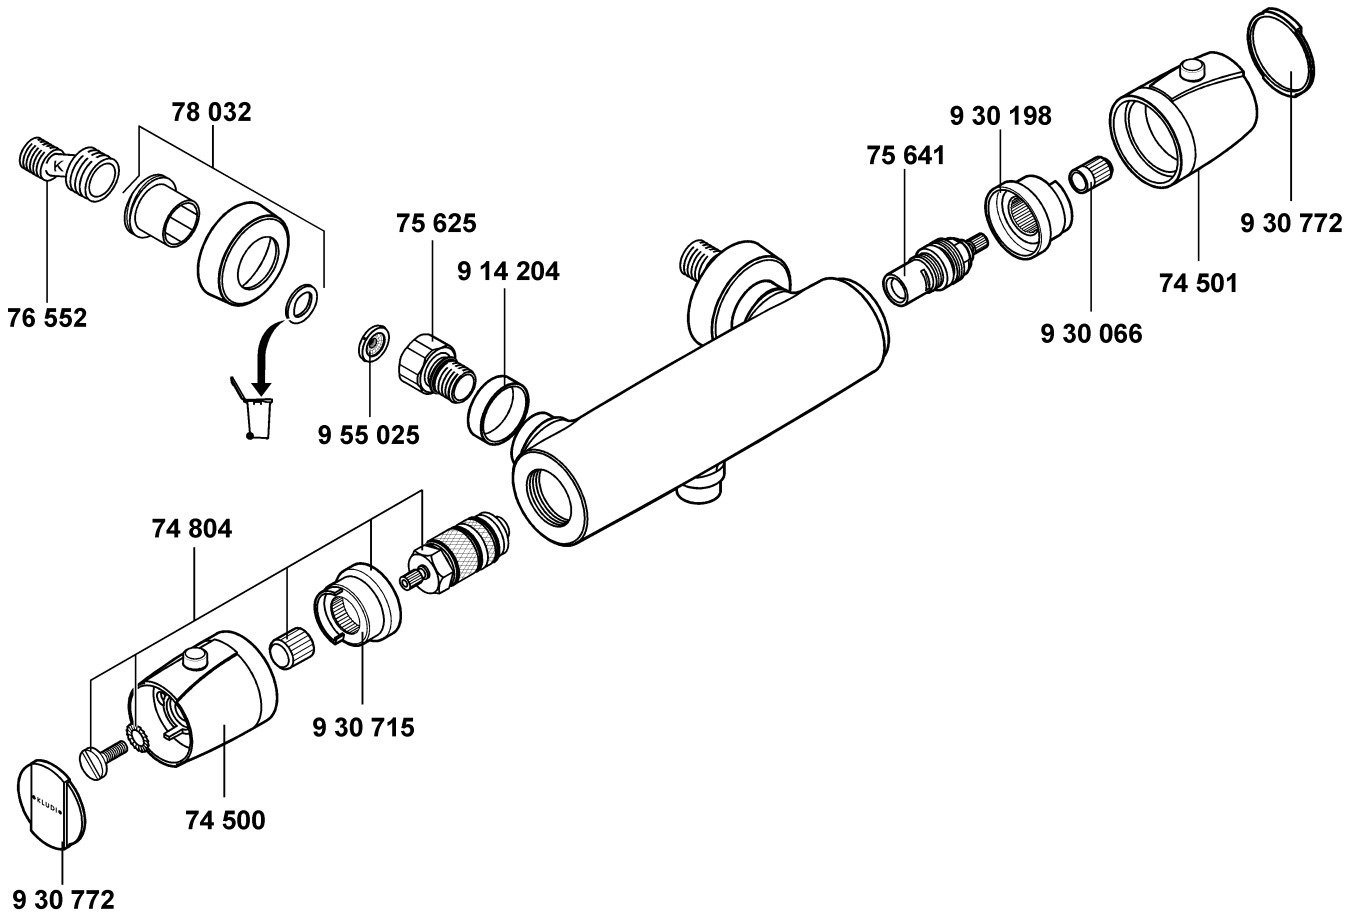

KLUDI MX Therm

35430

A_354303B

35430 12/07 → Thermostat-Brausearmatur DN 15

thermostat-shower mixer DN 15

thermostatische douchemengkraan 1/2"

74 500 Temperaturwählgriff, KLUDI MX
 74 501 Absperrgriff, KLUDI MX
 74 804 Temperaturregeleinheit
 75 625 Wandarmaturanschluss
 75 641 Keramik-Oberteil G 1/2, 180°
 76 552 S-Anschluss
 78 032 Rosette, komplett
 914 204 Zierring
 930 066 Riefenadapter
 930 198 Justierbuchse
 930 715 Justierbuchse
 930 772 Zierplatte
 955 025 Schmutzfangsieb

temperature control handle, KLUDI MX
 shut-off handle, KLUDI MX
 temperature control valve
 wall-fitting connection
 ceramic headpart G 1/2, 180°
 S union
 wall flange
 decorated ring
 rilled adapter
 sleeve
 sleeve
 cap
 dirt-catcher sieve

temperatuurkeuzeknop, KLUDI MX
 greep open-dicht, KLUDI MX
 temperatuurregeleenheid
 wandmengkraan aansluiting
 keramisch bovendeel G 1/2, 180°
 S-koppeling
 rozet
 decorring
 adaptor met groef
 blokkeringshuls
 blokkeringshuls
 dop
 vuilvangzeef

A_354303A

35430 → 11/07	Thermostat-Brausearmatur DN 15	thermostat-shower mixer DN 15	thermostatische douchemengkraan 1/2"
74 500	Temperaturwählgriff, KLUDI MX	temperature control handle, KLUDI MX	temperatuurkeuzeknop, KLUDI MX
74 501	Absperrgriff, KLUDI MX	shut-off handle, KLUDI MX	greep open-dicht, KLUDI MX
75 625	Wandarmaturanschluss	wall-fitting connection	wandmengkraan aansluiting
75 641	Keramik-Oberteil G 1/2, 180°	ceramic headpart G 1/2, 180°	keramisch bovendeel G 1/2, 180°
76 552	S-Anschluss	S union	S-koppeling
76 729	Temperaturregeleinheit	temperature control valve	temperatuurregeleenheid
78 032	Rosette, komplett	wall flange	rozet
914 204	Zierring	decorated ring	decorring
930 066	Riefenadapter	rilled adapter	adaptor met groef
930 093	Justierbuchse	sleeve	blokkeringshuls
930 198	Justierbuchse	sleeve	blokkeringshuls
930 772	Zierplatte	cap	dop
955 025	Schmutzfangsieb	dirt-catcher sieve	vuilvangzeef