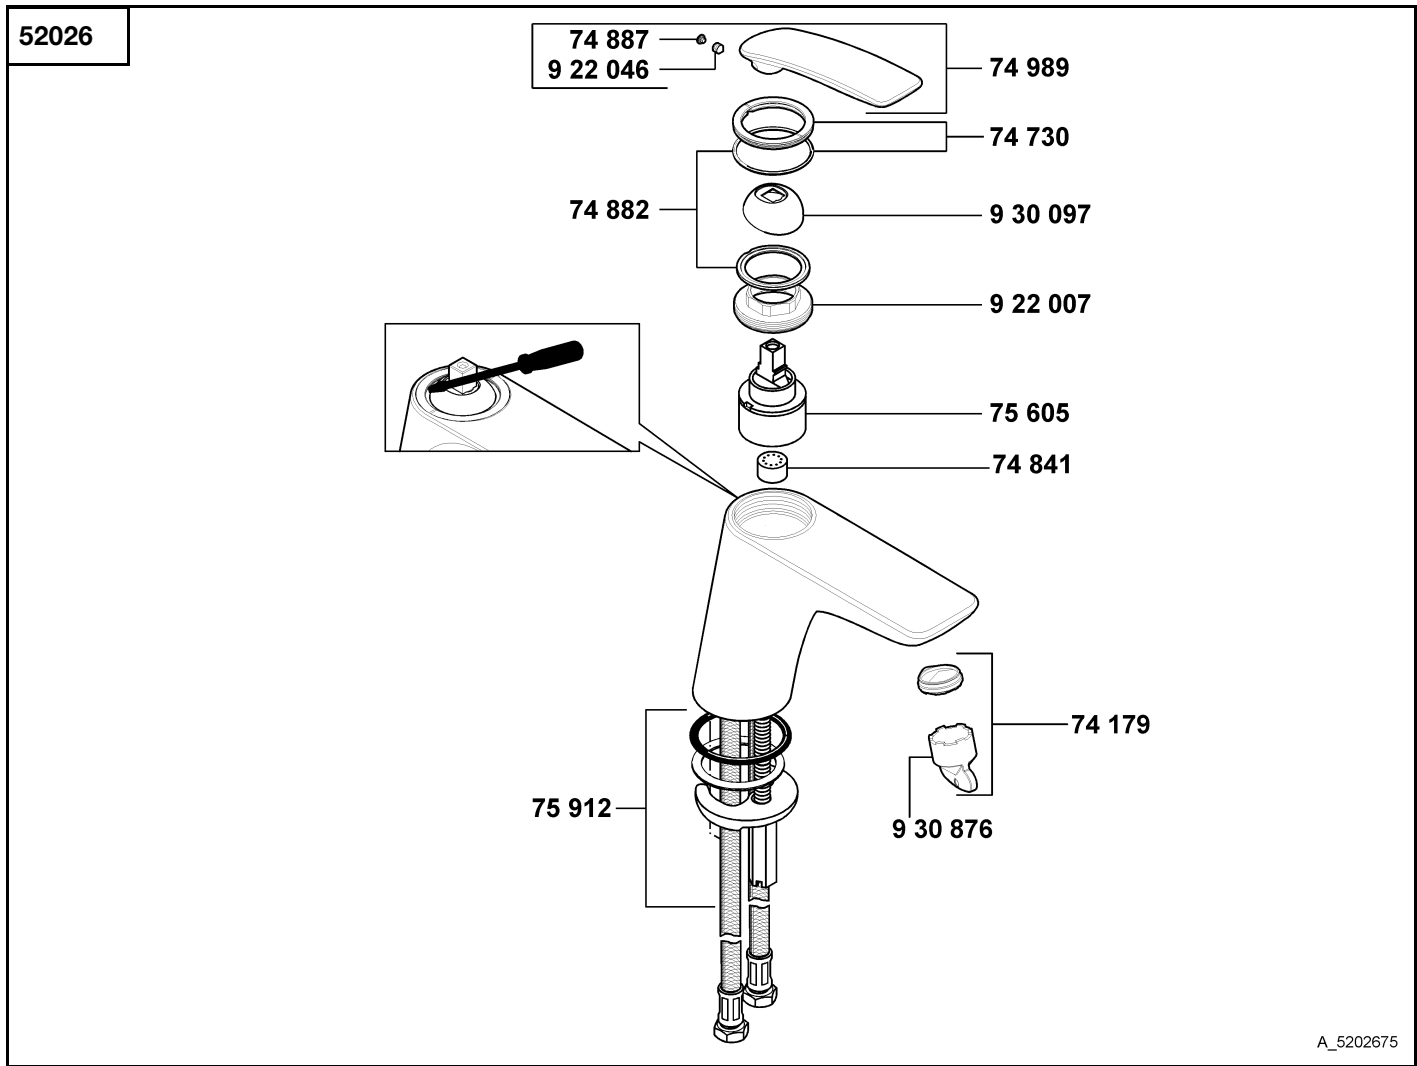

KLUDI BALANCE

52026	Waschtisch-Einhandmischer DN 10	single lever basin mixer DN 10	ééngreeps wastafelmengkraan 3/8"
	74 179 Cache-Strahlregler M 24 x 1	Cache jet-spray regulator M 24 x 1	Cache straalbreker M 24 x 1
	74 730 Abdeckkappe	cover cap	afdekkap
	74 841 Durchflussbegrenzer	flow restrictor	doorstroombegrenzer
	74 882 Dichtungssatz	sealing set	set dichtingen
	74 887 Markierungsstopfen	red/blue insert	markeringsstop
	74 989 Hebel KLUDI BALANCE	lever for KLUDI BALANCE	greep voor KLUDI BALANCE
	75 605 Kartusche	cartridge	cartouche
	75 912 Befestigungssatz	assembling set	bevestigingsset
	922 007 Spanschraube	screw	spanschroef
	922 046 Gewindestift	threading lathe	inbus schroef
	930 097 Kappe	cap	dop
	930 876 Schlüssel für Strahlregler	key for aerator	sleutel voor straalbreker