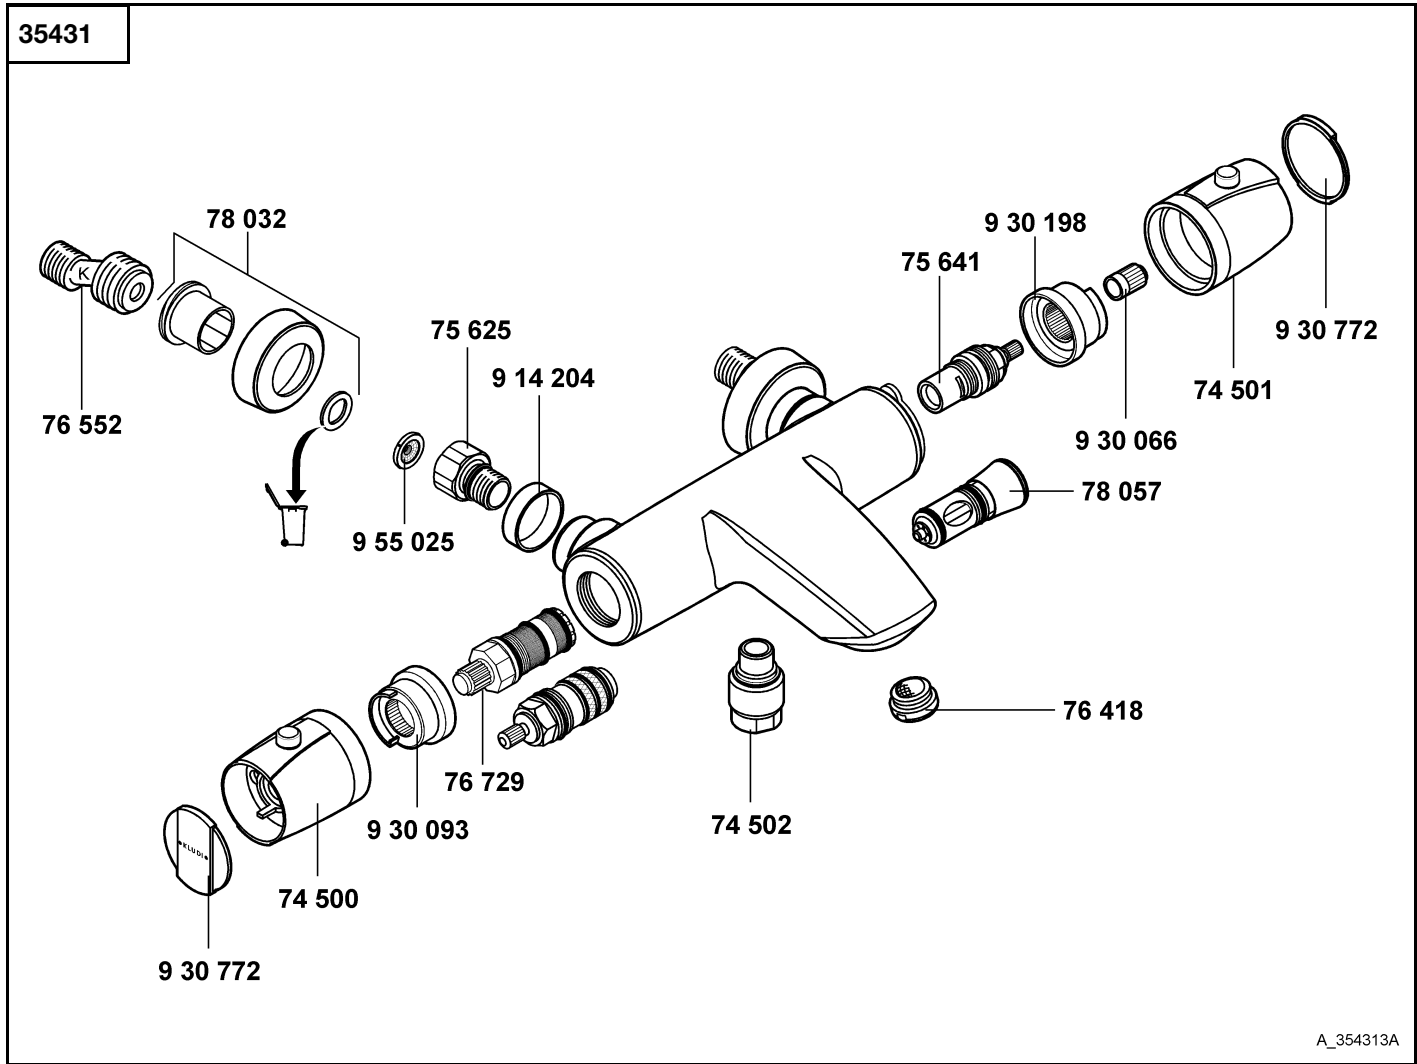

KLUDI MX Therm

35431

A_354313A

35431 → 11/07 **Thermostat-Wannenfüll- und Brausearmatur DN 15**

Thermostat bath- and shower mixer DN 15

thermostatische bad-/douchemengkraan 1/2"

74 500 Temperaturwählgriff, KLUDI MX
74 501 Absperrgriff, KLUDI MX
74 502 Brauseanschlussnippel
75 625 Wandarmaturanschluss
75 641 Keramik-Oberteil G 1/2, 180°
76 418 Cascade-Strahlregler M 28 x 1/C
76 552 S-Anschluss
76 729 Temperaturregeleinheit
78 032 Rosette, komplett
78 057 Umstellung
914 204 Zierring
930 066 Riefenadapter
930 093 Justierbuchse
930 198 Justierbuchse
930 772 Zierplatte
955 025 Schmutzfangsieb

temperature control handle, KLUDI MX
shut-off handle, KLUDI MX
shower nipple
wall-fitting connection
ceramic headpart G 1/2, 180°
Cascade-flow straightener M 28 x 1/C
S union
temperature control valve
wall flange
diverter
decorated ring
rilled adapter
sleeve
sleeve
cap
dirt-catcher sieve

temperatuurkeuzeknop, KLUDI MX
greep open-dicht, KLUDI MX
douche-aansluitnippel
wandmengkraan aansluiting
keramisch bovendeel G 1/2, 180°
cascade straalbreker M 28 x 1/C
S-koppeling
temperatuurregeleenheid
rozet
omstelling
decorring
adaptor met groef
blokkeringshuls
blokkeringshuls
dop
vuilvangzeef