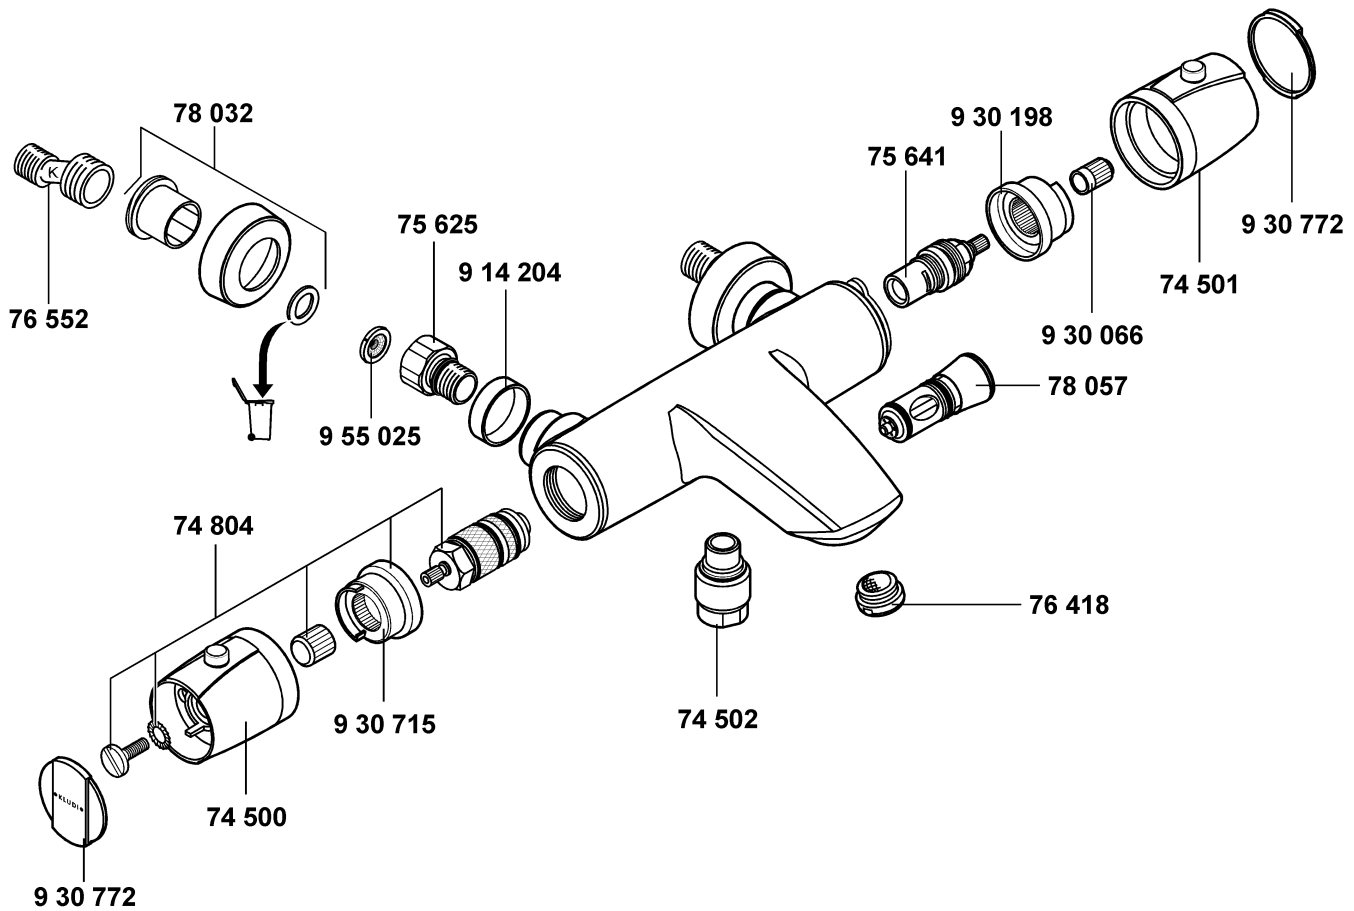

# KLUDI MX Therm

35431

A\_354313B

35431 12/07 → Thermostat- Wannenfüll- und Brausearmatur DN 15

Thermostat bath- and shower mixer DN 15

thermostatische bad- /douchemengkraan 1/2"

74 500 Temperaturwählgriff, KLUDI MX  
 74 501 Absperrgriff, KLUDI MX  
 74 502 Brauseanschlussnippel  
 74 804 Temperaturregeleinheit  
 75 625 Wandarmaturanschluss  
 75 641 Keramik-Oberteil G 1/2, 180°  
 76 418 Cascade-Strahlregler M 28 x 1/C  
 76 552 S-Anschluss  
 78 032 Rosette, komplett  
 78 057 Umstellung  
 914 204 Zierring  
 930 066 Riefenadapter  
 930 198 Justierbuchse  
 930 715 Justierbuchse  
 930 772 Zierplatte  
 955 025 Schmutzfangsieb

temperature control handle, KLUDI MX  
 shut-off handle, KLUDI MX  
 shower nipple  
 temperature control valve  
 wall-fitting connection  
 ceramic headpart G 1/2, 180°  
 Cascade-flow straightener M 28 x 1/C  
 S union  
 wall flange  
 diverter  
 decorated ring  
 rilled adapter  
 sleeve  
 sleeve  
 cap  
 dirt-catcher sieve

temperatuurkeuzeknop, KLUDI MX  
 greep open-dicht, KLUDI MX  
 douche-aansluitnippel  
 temperaturregeleenheid  
 wandmengkraan aansluiting  
 keramisch bovendeel G 1/2, 180°  
 Cascade straalbreker M 28 x 1/C  
 S-koppeling  
 rozet  
 omstelling  
 decorring  
 adaptor met groef  
 blokkeringshuls  
 blokkeringshuls  
 dop  
 vuilvangzeef

temperature control handle, KLUDI MX  
 shut-off handle, KLUDI MX  
 shower nipple  
 wall-fitting connection  
 ceramic headpart G 1/2, 180°  
 Cascade-flow straightener M 28 x 1/C  
 S union  
 temperature control valve  
 wall flange  
 diverter  
 decorated ring  
 rilled adapter  
 sleeve  
 sleeve  
 cap  
 dirt-catcher sieve