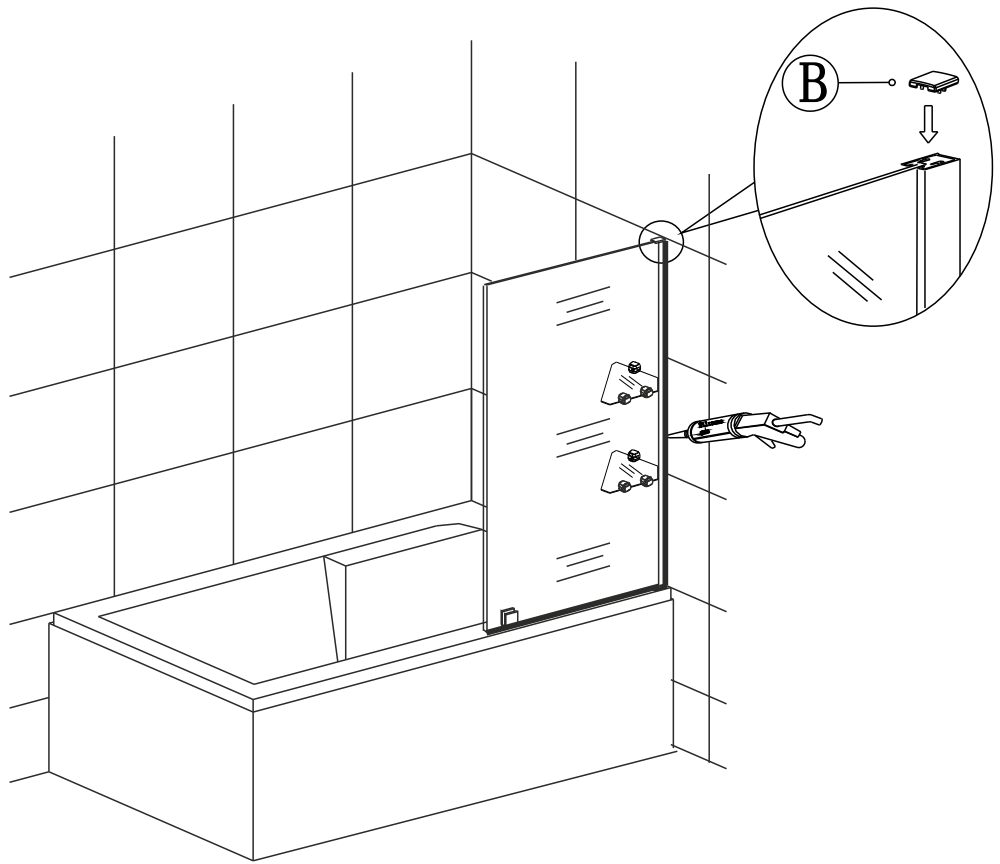

7

Меры предосторожности.

Изделия торговой марки RGW выполняются из закаленного стекла толщиной от 6 мм до 12 мм. Некоторые изделия имеют стекла обработанные дополнительной ламинирующей пленкой для полной безопасности при эксплуатации. Душевые двери, душевые углы и душевые кабины торговой марки RGW имеют довольно прочное стекло – но все же это стекло! Многие изделия имеют значительный вес более 60 кг. Отнеситесь к изделию с должным вниманием при монтаже, установке и использовании. Техническое обслуживание данного изделия должно осуществляться только уполномоченными лицами фирмы-изготовителя или квалифицированными сотрудниками авторизованного сервисного центра. Гарантийные обязательства не распространяются на поломки, возникшие в случае нарушения данного правила. Если в процессе эксплуатации изделия обнаружены заводские дефекты, они будут устранены бесплатно силами Лицензированного Сервисного Центра, которым были произведены пуско-наладочные работы. Гарантия не распространяется на неисправности, вызванные следующими причинами: Механические повреждения, использование химических реактивов, не рекомендованных для ухода за оборудованием, пожар, затопление или другие стихийные бедствия, эксплуатация изделия с нарушением инструкции по эксплуатации по установке и пользованию, а так же необходимых требований по проведению пред установочных работ, при авариях существующей системы канализации и водоснабжения, при небрежном Пользовании изделием.