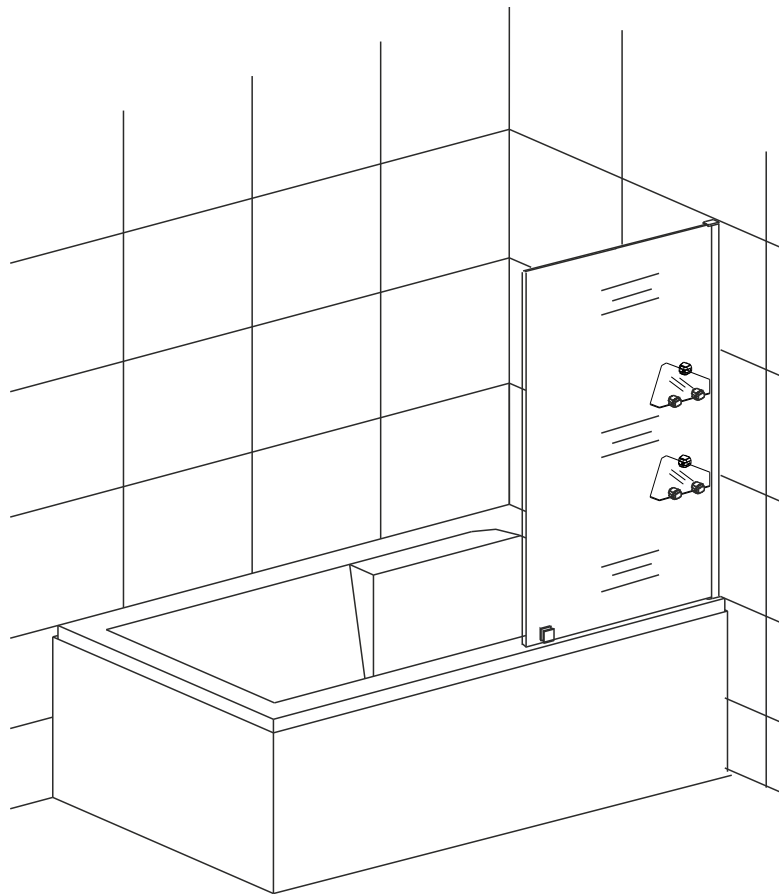

Модель **RGW SC-53**

Руководство по монтажу

Благодарим Вас за правильный выбор этого изделия.

Все изделия торговой марки RGW произведены в соответствии с европейскими стандартами. Система контроля качества производства и управления технологическими процессами предприятия сертифицирована по системе ISO 9001. Все изделия марки RGW выполнены из экологически чистых материалов. При изготовлении используется только безопасное закаленное стекло. Стекло марки RGW обработано защитой от известкового налета составом Easy Clean. При изготовлении изделия используется стальная фурнитура. Алюминиевые профили проходят – адонирование и снятие статического напряжения металла.