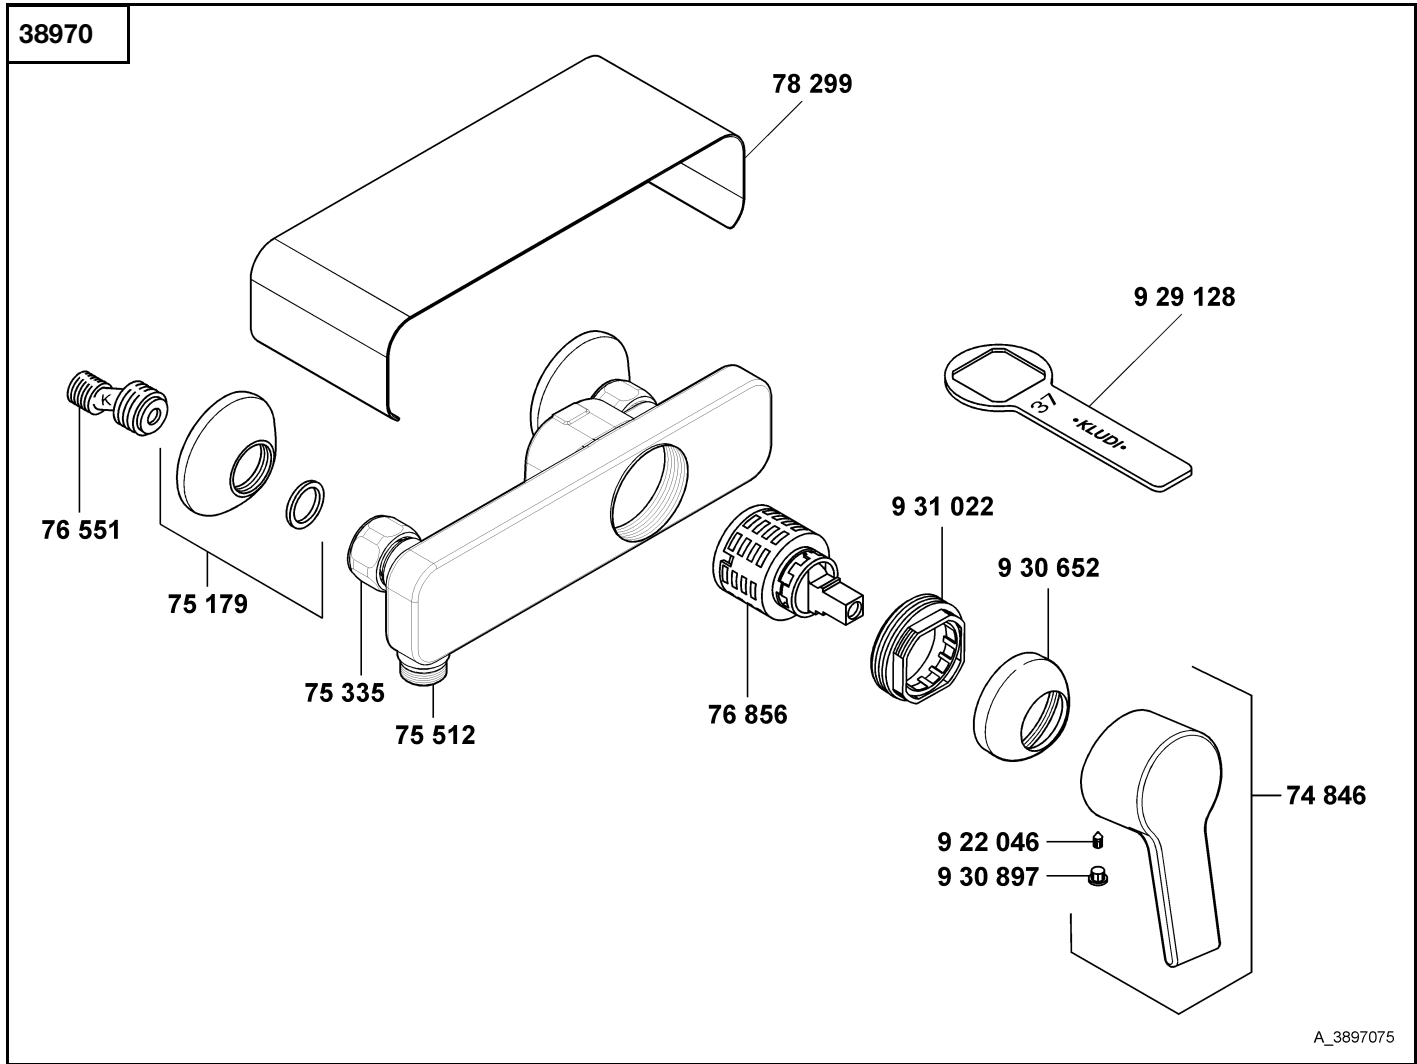

KLUDI O-CEAN

| 38970 | Brause-Einhandmischer DN 15 | single lever shower mixer DN 15 | ééngreeps douchemengkraan 1/2" |
|-------|--------------------------------------|----------------------------------|--------------------------------|
| | 74 846 Hebel | lever | hendel |
| | 75 179 Rosette | wall flange | rozet |
| | 75 335 Wandarmaturanschluss | wall-fitting connection | wandmengkraan aansluiting |
| | 75 512 Brauseanschlussnippel | shower nipple | douche-aansluitnippel |
| | 76 551 S-Anschluss mit Schalldämpfer | S-connection with sound absorber | S-koppeling met geluiddemper |
| | 76 856 Kartusche | cartridge | cartouche |
| | 78 299 Abdeckhaube | covering | planchet |
| | 922 046 Gewindestift | threading lathe | inbus schroef |
| | 929 128 Spanschraubenschlüssel | spanner | sleutel voor spanschroef |
| | 930 652 Abdeckkappe | cover cap | afdekkap |
| | 930 897 Markierungsstopfen | red/blue insert | markeringsstop |
| | 931 022 Spanschraube | screw | spanschroef |