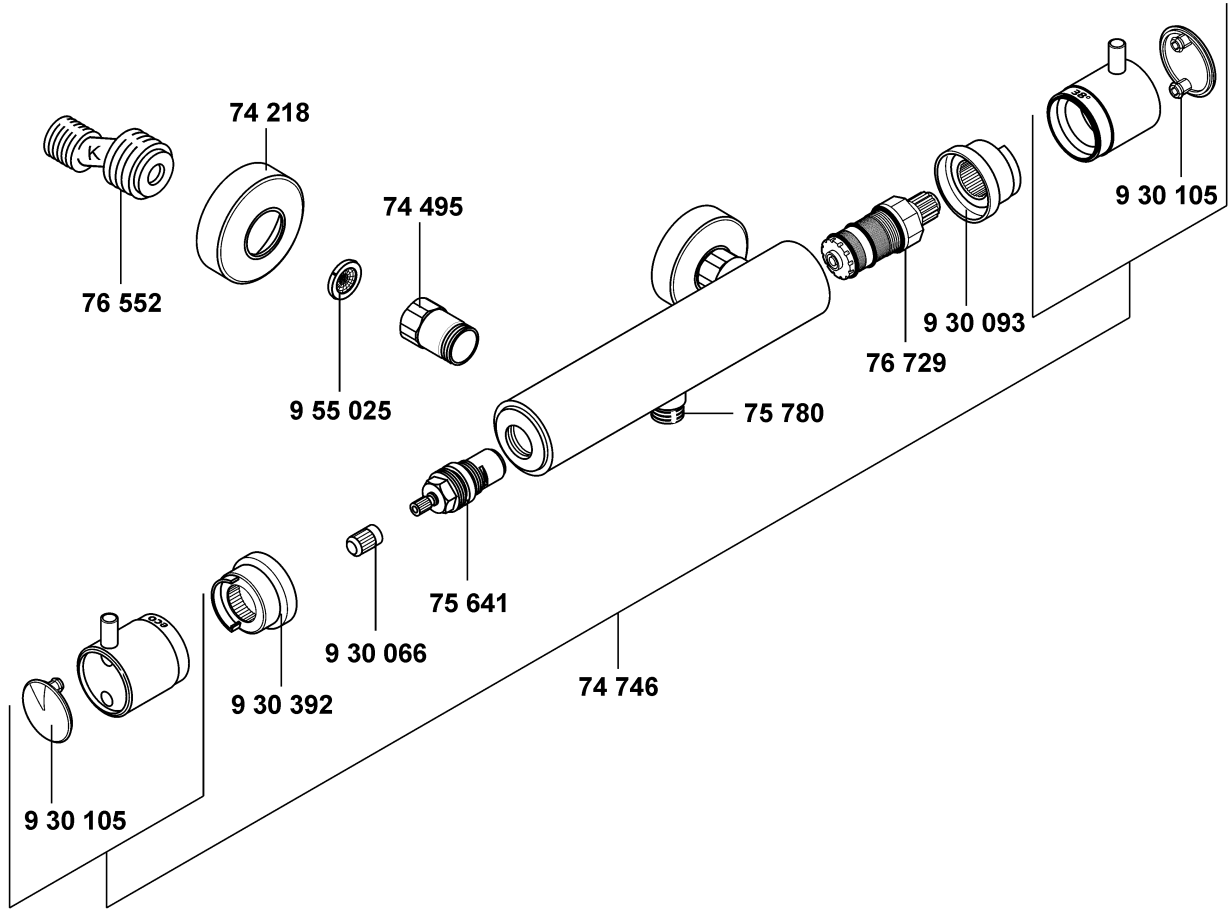

A\_352033A

35203	04/09 → Thermostat-Brausearmatur DN 15	thermostat-shower mixer DN 15	thermostatische douchemengkraan 1/2"
	74 218 Rosette	wall flange	rozet
	74 495 Wandarmaturanschluss	wall-fitting connection	wandmengkraan aansluiting
	74 898 Griffset	handle set	grepenset
	75 641 Keramik-Oberteil G 1/2, 180°	ceramic headpart G 1/2, 180°	keramisch bovendeeel G 1/2, 180°
	75 780 Brauseanschlussnippel	shower nipple	douche-aansluitnippel
	76 552 S-Anschluss	S union	S-koppeling
	76 729 Temperaturregeleinheit	temperature control valve	temperatuurregeleenheid
	930 066 Riefenadapter	rilled adapter	adaptor met groef
	930 093 Justierbuchse	sleeve	blokkeringshuls
	930 392 Justierbuchse	sleeve	blokkeringshuls
	955 025 Schmutzfangsieb	dirt-catcher sieve	vuilvangzeef

# KLUDI BOZZ

35203

A\_3520338

35203 → 03/09 Thermostat-Brausearmatur DN 15

thermostat-shower mixer DN 15

thermostatische douchemengkraan 1/2"

74 218 Rosette  
 74 495 Wandarmaturanschluss  
 74 746 Griffset  
 75 641 Keramik-Oberteil G 1/2, 180°  
 75 780 Brauseanschlussnippel  
 76 552 S-Anschluss  
 76 729 Temperaturregeleinheit  
 930 066 Riefenadapter  
 930 093 Justierbuchse  
 930 105 Abdeckkappe  
 930 392 Justierbuchse  
 955 025 Schmutzfangsieb

wall flange  
 wall-fitting connection  
 handle set  
 ceramic headpart G 1/2, 180°  
 shower nipple  
 S union  
 temperature control valve  
 rilled adapter  
 sleeve  
 cover cap  
 sleeve  
 dirt-catcher sieve

rozet  
 wandmengkraan aansluiting  
 grepenet  
 keramisch bovendeeel G 1/2, 180°  
 douche-aansluitnippel  
 S-koppeling  
 temperatuurregeleenheid  
 adaptor met groef  
 blokkeringshuls  
 afdekkap  
 blokkeringshuls  
 vuilvangzeef