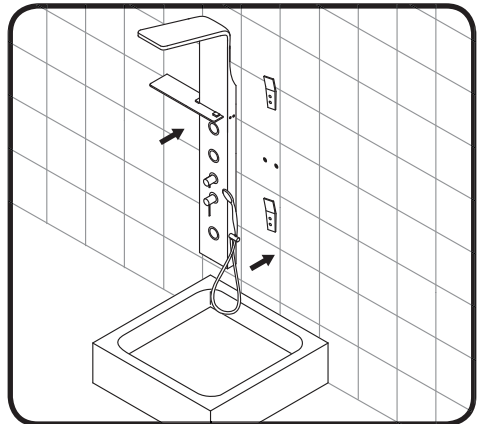

AM·PM

**Joy**  
**W85P-2-136AW**

**ENG** Shower panel  
**RUS** Душевая панель

<b>01</b>	shower panel	душевая панель	×1
<b>02</b>	shelf	полка	×1
<b>03</b>	bracket for shelf in assembly	кронштейн полки в сборе	×2
<b>04</b>	decorative caps	декоративная заглушки	×4
<b>05</b>	hand shower	ручная душевая лейка	×1

<b>06</b>	bracket for hand shower	кронштейн ручного душа	×1
<b>07</b>	hose	шланг ручного душа	×1
<b>08</b>	screw	саморез	×4
<b>09</b>	wall bracket	настенный кронштейн	×2
<b>10</b>	dowel	дюбель	×4

All dimensions are measured from the bottom surfaces (floor, shower tray, bathtub), on which the person is located, during using of shower panel.

Все размеры указаны от поверхности (пол, душевой поддон, ванна), на которой будет находиться человек, во время использования душевой панели.

AM·PM

AM.PM Europe GmbH  
Torstrasse 177 D-10115 Berlin  
[www.ampm-world.com](http://www.ampm-world.com) 02/2018