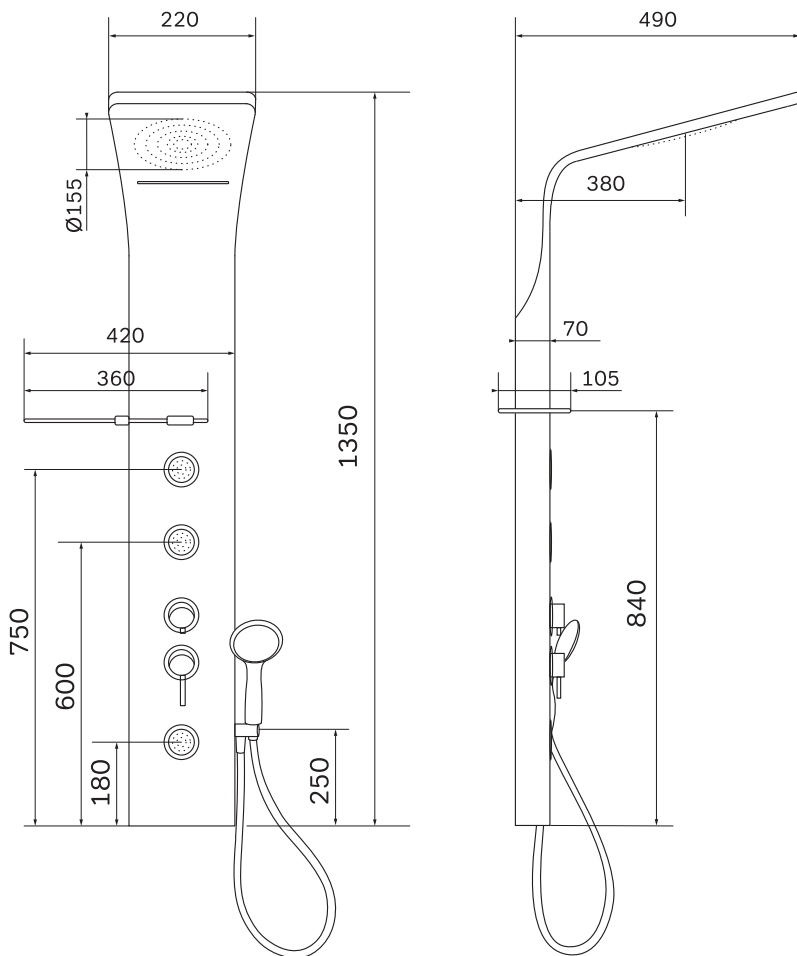

AM·PM

**Joy**  
**W85P-2-136AW**

**ENG** Shower panel  
**RUS** Душевая панель

<b>01</b>	shower panel	душевая панель	×1
<b>02</b>	shelf	полка	×1
<b>03</b>	bracket for shelf in assembly	кронштейн полки в сборе	×2
<b>04</b>	decorative caps	декоративная заглушки	×4
<b>05</b>	hand shower	ручная душевая лейка	×1

<b>06</b>	bracket for hand shower	кронштейн ручного душа	×1
<b>07</b>	hose	шланг ручного душа	×1
<b>08</b>	screw	саморез	×4
<b>09</b>	wall bracket	настенный кронштейн	×2
<b>10</b>	dowel	дюбель	×4

All dimensions are measured from the bottom surfaces (floor, shower tray, bathtub), on which the person is located, during using of shower panel.

Все размеры указаны от поверхности (пол, душевой поддон, ванна), на которой будет находиться человек, во время использования душевой панели.

AM·PM

AM.PM Europe GmbH  
Torstrasse 177 D-10115 Berlin  
[www.ampm-world.com](http://www.ampm-world.com) 02/2018