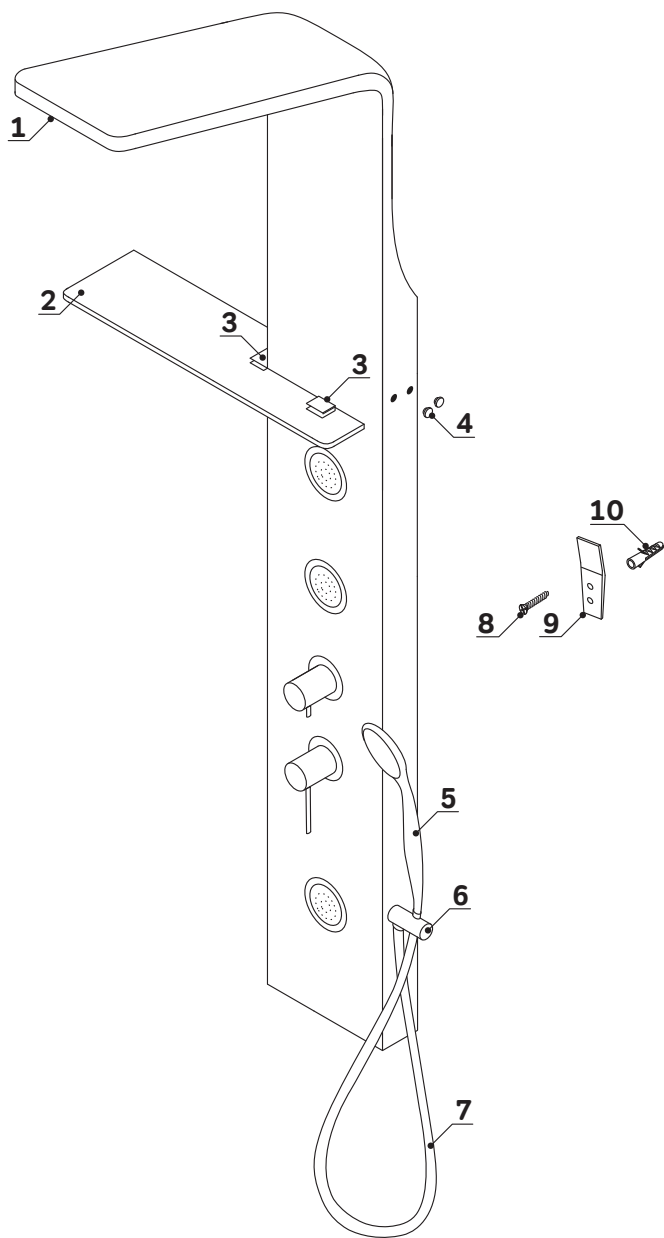

AM·PM

**Joy**  
**W85P-2-136AW**

**ENG** Shower panel  
**RUS** Душевая панель

<b>01</b>	shower panel	душевая панель	×1
<b>02</b>	shelf	полка	×1
<b>03</b>	bracket for shelf in assembly	кронштейн полки в сборе	×2
<b>04</b>	decorative caps	декоративная заглушки	×4
<b>05</b>	hand shower	ручная душевая лейка	×1

<b>06</b>	bracket for hand shower	кронштейн ручного душа	×1
<b>07</b>	hose	шланг ручного душа	×1
<b>08</b>	screw	саморез	×4
<b>09</b>	wall bracket	настенный кронштейн	×2
<b>10</b>	dowel	дюбель	×4

All dimensions are measured from the bottom surfaces (floor, shower tray, bathtub), on which the person is located, during using of shower panel.

Все размеры указаны от поверхности (пол, душевой поддон, ванна), на которой будет находиться человек, во время использования душевой панели.

AM·PM

AM.PM Europe GmbH  
Torstrasse 177 D-10115 Berlin  
[www.ampm-world.com](http://www.ampm-world.com) 02/2018