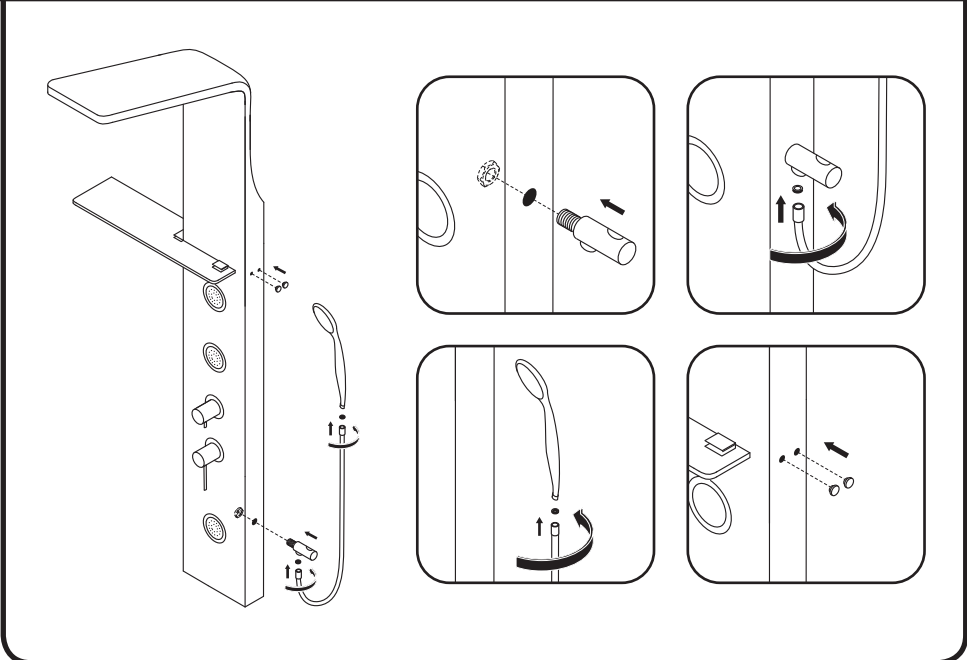

AM·PM

**Joy**  
**W85P-2-136AW**

**ENG** Shower panel  
**RUS** Душевая панель

<b>01</b>	shower panel	душевая панель	×1
<b>02</b>	shelf	полка	×1
<b>03</b>	bracket for shelf in assembly	кронштейн полки в сборе	×2
<b>04</b>	decorative caps	декоративная заглушки	×4
<b>05</b>	hand shower	ручная душевая лейка	×1

<b>06</b>	bracket for hand shower	кронштейн ручного душа	×1
<b>07</b>	hose	шланг ручного душа	×1
<b>08</b>	screw	саморез	×4
<b>09</b>	wall bracket	настенный кронштейн	×2
<b>10</b>	dowel	дюбель	×4

All dimensions are measured from the bottom surfaces (floor, shower tray, bathtub), on which the person is located, during using of shower panel.

Все размеры указаны от поверхности (пол, душевой поддон, ванна), на которой будет находиться человек, во время использования душевой панели.

AM·PM

AM.PM Europe GmbH  
Torstrasse 177 D-10115 Berlin  
[www.ampm-world.com](http://www.ampm-world.com) 02/2018