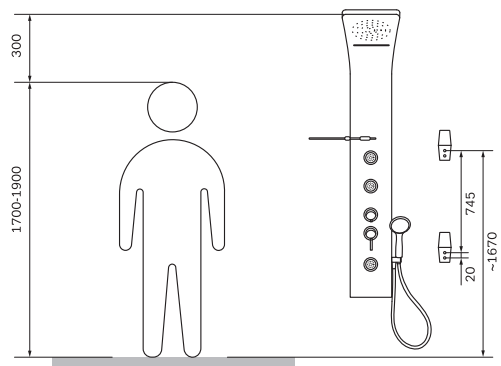

AM·PM

**Joy**  
**W85P-2-136AW**

**ENG** Shower panel  
**RUS** Душевая панель

<b>01</b>	shower panel	душевая панель	×1
<b>02</b>	shelf	полка	×1
<b>03</b>	bracket for shelf in assembly	кронштейн полки в сборе	×2
<b>04</b>	decorative caps	декоративная заглушки	×4
<b>05</b>	hand shower	ручная душевая лейка	×1

<b>06</b>	bracket for hand shower	кронштейн ручного душа	×1
<b>07</b>	hose	шланг ручного душа	×1
<b>08</b>	screw	саморез	×4
<b>09</b>	wall bracket	настенный кронштейн	×2
<b>10</b>	dowel	дюбель	×4

All dimensions are measured from the bottom surfaces (floor, shower tray, bathtub), on which the person is located, during using of shower panel.

Все размеры указаны от поверхности (пол, душевой поддон, ванна), на которой будет находиться человек, во время использования душевой панели.

AM·PM

AM.PM Europe GmbH  
Torstrasse 177 D-10115 Berlin  
[www.ampm-world.com](http://www.ampm-world.com) 02/2018