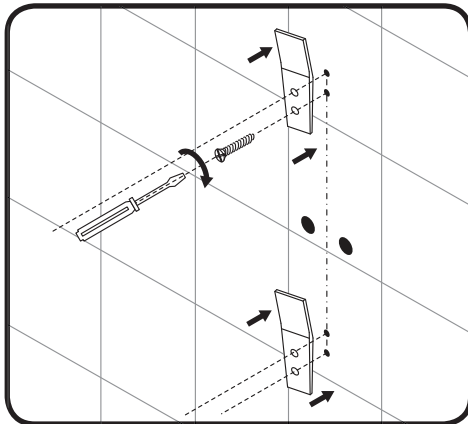

AM·PM

**Joy**  
**W85P-2-136AW**

**ENG** Shower panel  
**RUS** Душевая панель

<b>01</b>	shower panel	душевая панель	×1
<b>02</b>	shelf	полка	×1
<b>03</b>	bracket for shelf in assembly	кронштейн полки в сборе	×2
<b>04</b>	decorative caps	декоративная заглушки	×4
<b>05</b>	hand shower	ручная душевая лейка	×1

<b>06</b>	bracket for hand shower	кронштейн ручного душа	×1
<b>07</b>	hose	шланг ручного душа	×1
<b>08</b>	screw	саморез	×4
<b>09</b>	wall bracket	настенный кронштейн	×2
<b>10</b>	dowel	дюбель	×4

All dimensions are measured from the bottom surfaces (floor, shower tray, bathtub), on which the person is located, during using of shower panel.

Все размеры указаны от поверхности (пол, душевой поддон, ванна), на которой будет находиться человек, во время использования душевой панели.

AM·PM

AM.PM Europe GmbH  
Torstrasse 177 D-10115 Berlin  
[www.ampm-world.com](http://www.ampm-world.com) 02/2018