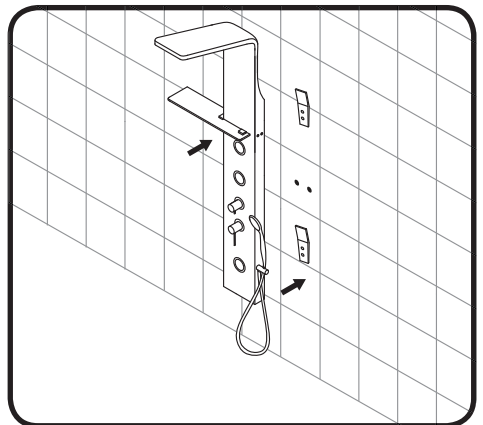

AM·PM

**Joy**  
**W85P-2-136AW**

**ENG** Shower panel  
**RUS** Душевая панель

<b>01</b>	shower panel	душевая панель	×1
<b>02</b>	shelf	полка	×1
<b>03</b>	bracket for shelf in assembly	кронштейн полки в сборе	×2
<b>04</b>	decorative caps	декоративная заглушки	×4
<b>05</b>	hand shower	ручная душевая лейка	×1

<b>06</b>	bracket for hand shower	кронштейн ручного душа	×1
<b>07</b>	hose	шланг ручного душа	×1
<b>08</b>	screw	саморез	×4
<b>09</b>	wall bracket	настенный кронштейн	×2
<b>10</b>	dowel	дюбель	×4

All dimensions are measured from the bottom surfaces (floor, shower tray, bathtub), on which the person is located, during using of shower panel.

Все размеры указаны от поверхности (пол, душевой поддон, ванна), на которой будет находиться человек, во время использования душевой панели.

AM·PM

AM.PM Europe GmbH  
Torstrasse 177 D-10115 Berlin  
[www.ampm-world.com](http://www.ampm-world.com) 02/2018