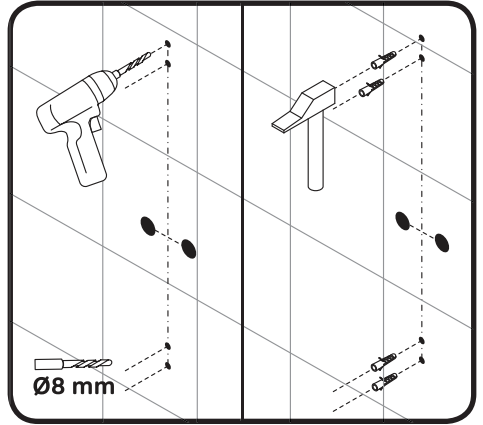

AM·PM

**Joy**  
**W85P-2-136AW**

**ENG** Shower panel  
**RUS** Душевая панель

<b>01</b>	shower panel	душевая панель	×1
<b>02</b>	shelf	полка	×1
<b>03</b>	bracket for shelf in assembly	кронштейн полки в сборе	×2
<b>04</b>	decorative caps	декоративная заглушки	×4
<b>05</b>	hand shower	ручная душевая лейка	×1

<b>06</b>	bracket for hand shower	кронштейн ручного душа	×1
<b>07</b>	hose	шланг ручного душа	×1
<b>08</b>	screw	саморез	×4
<b>09</b>	wall bracket	настенный кронштейн	×2
<b>10</b>	dowel	дюбель	×4

All dimensions are measured from the bottom surfaces (floor, shower tray, bathtub), on which the person is located, during using of shower panel.

Все размеры указаны от поверхности (пол, душевой поддон, ванна), на которой будет находиться человек, во время использования душевой панели.

AM·PM

AM.PM Europe GmbH  
Torstrasse 177 D-10115 Berlin  
[www.ampm-world.com](http://www.ampm-world.com) 02/2018