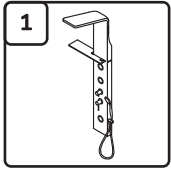

AM·PM

**Joy**  
**W85P-2-136AW**

**ENG** Shower panel  
**RUS** Душевая панель

<b>01</b>	shower panel	душевая панель	×1
<b>02</b>	shelf	полка	×1
<b>03</b>	bracket for shelf in assembly	кронштейн полки в сборе	×2
<b>04</b>	decorative caps	декоративная заглушки	×4
<b>05</b>	hand shower	ручная душевая лейка	×1

<b>06</b>	bracket for hand shower	кронштейн ручного душа	×1
<b>07</b>	hose	шланг ручного душа	×1
<b>08</b>	screw	саморез	×4
<b>09</b>	wall bracket	настенный кронштейн	×2
<b>10</b>	dowel	дюбель	×4

All dimensions are measured from the bottom surfaces (floor, shower tray, bathtub), on which the person is located, during using of shower panel.