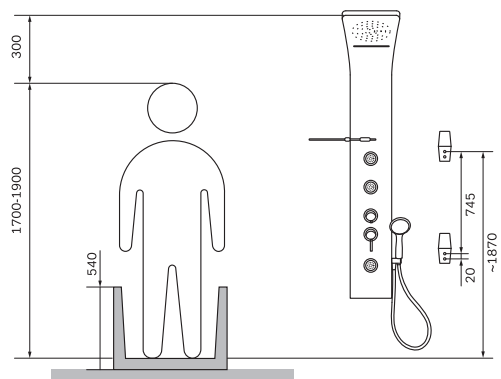

AM·PM

**Joy**  
**W85P-2-136AW**

**ENG** Shower panel  
**RUS** Душевая панель

<b>01</b>	shower panel	душевая панель	×1
<b>02</b>	shelf	полка	×1
<b>03</b>	bracket for shelf in assembly	кронштейн полки в сборе	×2
<b>04</b>	decorative caps	декоративная заглушки	×4
<b>05</b>	hand shower	ручная душевая лейка	×1

<b>06</b>	bracket for hand shower	кронштейн ручного душа	×1
<b>07</b>	hose	шланг ручного душа	×1
<b>08</b>	screw	саморез	×4
<b>09</b>	wall bracket	настенный кронштейн	×2
<b>10</b>	dowel	дюбель	×4

All dimensions are measured from the bottom surfaces (floor, shower tray, bathtub), on which the person is located, during using of shower panel.

Все размеры указаны от поверхности (пол, душевой поддон, ванна), на которой будет находиться человек, во время использования душевой панели.

AM·PM

AM.PM Europe GmbH  
Torstrasse 177 D-10115 Berlin  
[www.ampm-world.com](http://www.ampm-world.com) 02/2018