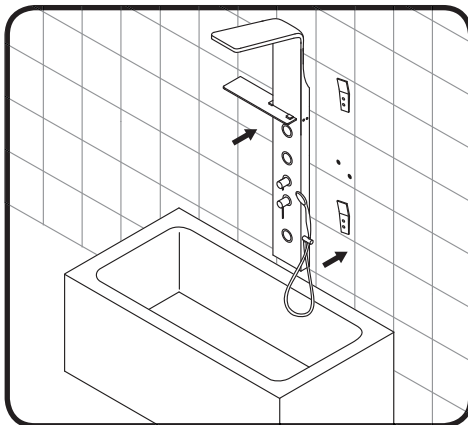

AM·PM

**Joy**  
**W85P-2-136AW**

**ENG** Shower panel  
**RUS** Душевая панель

<b>01</b>	shower panel	душевая панель	×1
<b>02</b>	shelf	полка	×1
<b>03</b>	bracket for shelf in assembly	кронштейн полки в сборе	×2
<b>04</b>	decorative caps	декоративная заглушки	×4
<b>05</b>	hand shower	ручная душевая лейка	×1

<b>06</b>	bracket for hand shower	кронштейн ручного душа	×1
<b>07</b>	hose	шланг ручного душа	×1
<b>08</b>	screw	саморез	×4
<b>09</b>	wall bracket	настенный кронштейн	×2
<b>10</b>	dowel	дюбель	×4

All dimensions are measured from the bottom surfaces (floor, shower tray, bathtub), on which the person is located, during using of shower panel.

Все размеры указаны от поверхности (пол, душевой поддон, ванна), на которой будет находиться человек, во время использования душевой панели.

AM·PM

AM.PM Europe GmbH  
Torstrasse 177 D-10115 Berlin  
[www.ampm-world.com](http://www.ampm-world.com) 02/2018