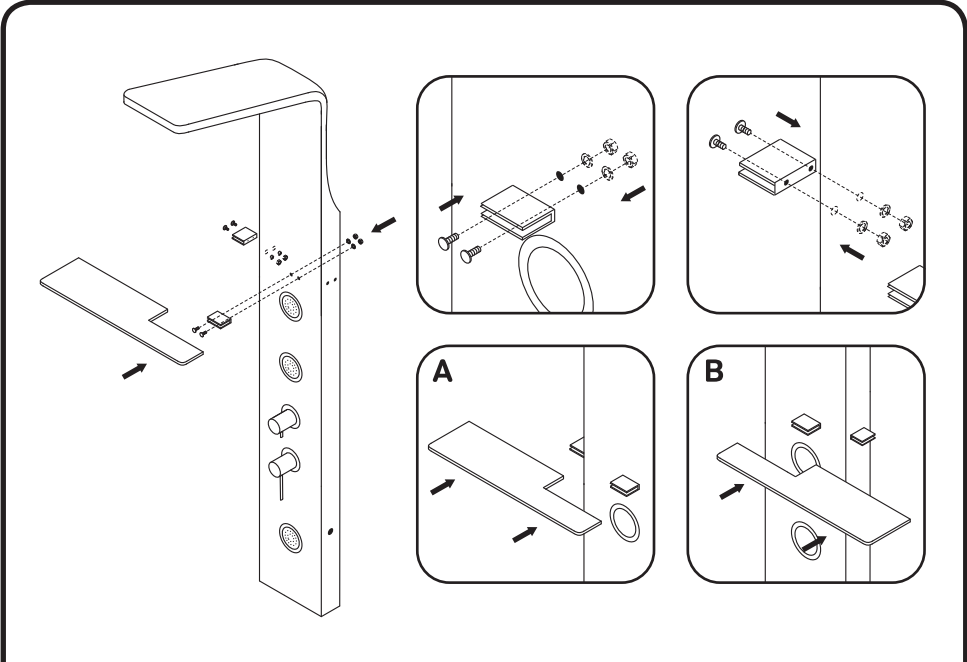

AM·PM

**Joy**  
**W85P-2-136AW**

**ENG** Shower panel  
**RUS** Душевая панель

<b>01</b>	shower panel	душевая панель	×1
<b>02</b>	shelf	полка	×1
<b>03</b>	bracket for shelf in assembly	кронштейн полки в сборе	×2
<b>04</b>	decorative caps	декоративная заглушки	×4
<b>05</b>	hand shower	ручная душевая лейка	×1

<b>06</b>	bracket for hand shower	кронштейн ручного душа	×1
<b>07</b>	hose	шланг ручного душа	×1
<b>08</b>	screw	саморез	×4
<b>09</b>	wall bracket	настенный кронштейн	×2
<b>10</b>	dowel	дюбель	×4

All dimensions are measured from the bottom surfaces (floor, shower tray, bathtub), on which the person is located, during using of shower panel.

Все размеры указаны от поверхности (пол, душевой поддон, ванна), на которой будет находиться человек, во время использования душевой панели.

AM·PM

AM.PM Europe GmbH  
Torstrasse 177 D-10115 Berlin  
[www.ampm-world.com](http://www.ampm-world.com) 02/2018