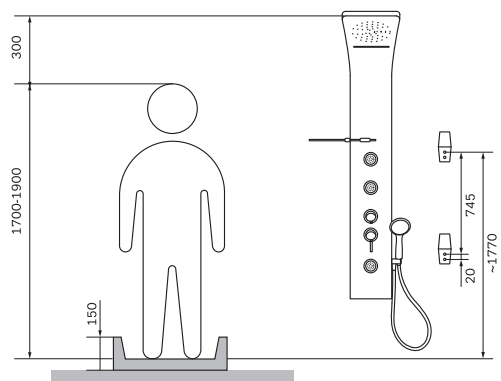

AM·PM

**Joy**  
**W85P-2-136AW**

**ENG** Shower panel  
**RUS** Душевая панель

<b>01</b>	shower panel	душевая панель	×1
<b>02</b>	shelf	полка	×1
<b>03</b>	bracket for shelf in assembly	кронштейн полки в сборе	×2
<b>04</b>	decorative caps	декоративная заглушки	×4
<b>05</b>	hand shower	ручная душевая лейка	×1

<b>06</b>	bracket for hand shower	кронштейн ручного душа	×1
<b>07</b>	hose	шланг ручного душа	×1
<b>08</b>	screw	саморез	×4
<b>09</b>	wall bracket	настенный кронштейн	×2
<b>10</b>	dowel	дюбель	×4

All dimensions are measured from the bottom surfaces (floor, shower tray, bathtub), on which the person is located, during using of shower panel.

Все размеры указаны от поверхности (пол, душевой поддон, ванна), на которой будет находиться человек, во время использования душевой панели.

AM·PM

AM.PM Europe GmbH  
Torstrasse 177 D-10115 Berlin  
[www.ampm-world.com](http://www.ampm-world.com) 02/2018