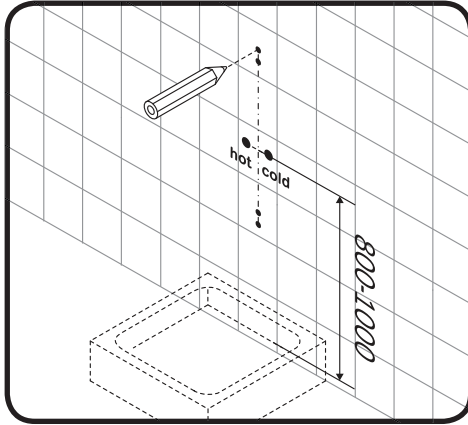

AM·PM

**Joy**  
**W85P-2-136AW**

**ENG** Shower panel  
**RUS** Душевая панель

<b>01</b>	shower panel	душевая панель	×1
<b>02</b>	shelf	полка	×1
<b>03</b>	bracket for shelf in assembly	кронштейн полки в сборе	×2
<b>04</b>	decorative caps	декоративная заглушки	×4
<b>05</b>	hand shower	ручная душевая лейка	×1

<b>06</b>	bracket for hand shower	кронштейн ручного душа	×1
<b>07</b>	hose	шланг ручного душа	×1
<b>08</b>	screw	саморез	×4
<b>09</b>	wall bracket	настенный кронштейн	×2
<b>10</b>	dowel	дюбель	×4

All dimensions are measured from the bottom surfaces (floor, shower tray, bathtub), on which the person is located, during using of shower panel.

Все размеры указаны от поверхности (пол, душевой поддон, ванна), на которой будет находиться человек, во время использования душевой панели.

AM·PM

AM.PM Europe GmbH  
Torstrasse 177 D-10115 Berlin  
[www.ampm-world.com](http://www.ampm-world.com) 02/2018