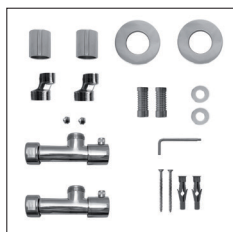

Ricambi disponibili a richiesta
Spare parts available on request
Запасные части под заказ

SC0464FEBA01..