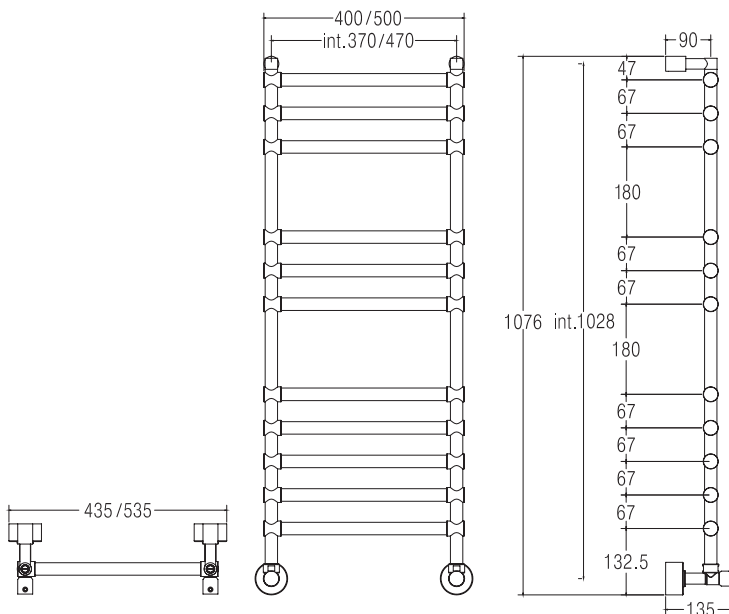

ΔT Euronorm 442
(Trattamento galvanico)
Galvanic treatment
Гальваническое покрытие

ΔT Euronorm 442
(Trattamento galvanico + Verniciatura)
Galvanic treatment + Vernished
Гальваническое покрытие + покраска

ΔT Euronorm 442
(Verniciatura)
Vernished
Покраска

ΔT riscaldamento a bassa temperatura
ΔT low temperature heating system
ΔT низкотемпературное отопление

INT. (mm)	ΔT50°C (TG)			ΔT50°C (TG+V)			ΔT50°C (V)			ΔT30°C (TG)			WEIGHT
	watt	kcal/h	btu	watt	kcal/h	btu	watt	kcal/h	btu	watt	kcal/h	btu	
370	318	273	1.086	382	346	1.377	413	356	1.413	165	142	562	12
470	373	321	1.274	448	406	1.615	485	417	1.658	194	167	659	13