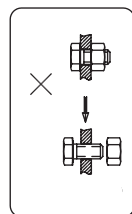

Montážní návod

- Nerozebírejte tělo baterie, mohli byste porušit funkčnost výrobku!
- Propláchněte vodovodní trubky před instalací výrobku - odstraníte tak mechanické částičky v potrubí, které by mohly baterii poškodit.
- Po instalaci prosím překontrolujte, že všechny spoje správně těsní.
- Podmínky použití: pracovní tlak 0,05 - 1,0 MPa, teplota vody v rozmezí 4 - 90° Celsia.
- Ujistěte se, že jste správně připojili teplou a studenou vodu - když stojíte čelem ke zdi/baterii, přívod teplé vody musí být nalevo, přívod studené vody musí být při tomto pohledu napravo.

Nerozebírejte tělo baterie