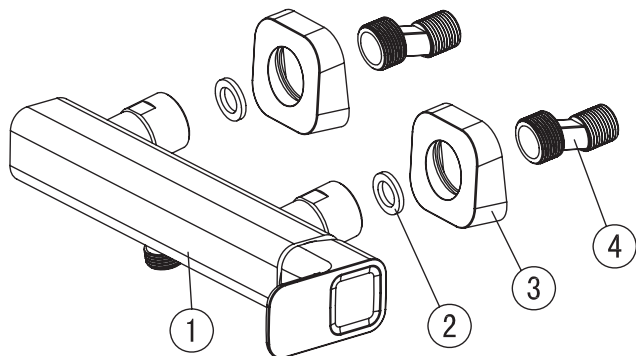

Montážní návod

Sprchová nástěnná baterie bez setu TD 032.00/150

Kontrola úplnosti balení

Seznam položek balení:

Prosím zkontrolujte si obsah balení a v případě nesrovnalostí nás kontaktujte.

Poznámky:

1. Jednotlivé položky mohou být bez předchozího upozornění výrobcem změněny, pokud toto nemá vliv na funkčnost výrobku.
2. Nákresy jsou pouze referenční. Technický náčrt výrobku naleznete na <http://www.ravak.cz/cz/vodovodni-baterie>.

| Položka | Název položky | Počet |
|---------|--------------------|-------|
| 1.) | Tělo baterie | 1 ks |
| 2.) | Těsnící kroužek | 2 ks |
| 3.) | Rozeta | 2 ks |
| 4.) | Excentr s těsněním | 2 ks |

Montážní návod

Nerozebírejte tělo baterie

Propláchněte potrubí před instalací

Práce s ovládací pákou

1. Voda se otevírá zvednutím páky nahoru, zavírá se stlačením páky dolů.
2. Otočením páky směrem doleva se teplota vody zvyšuje, opačným pohybem vpravo se teplota vody snižuje.