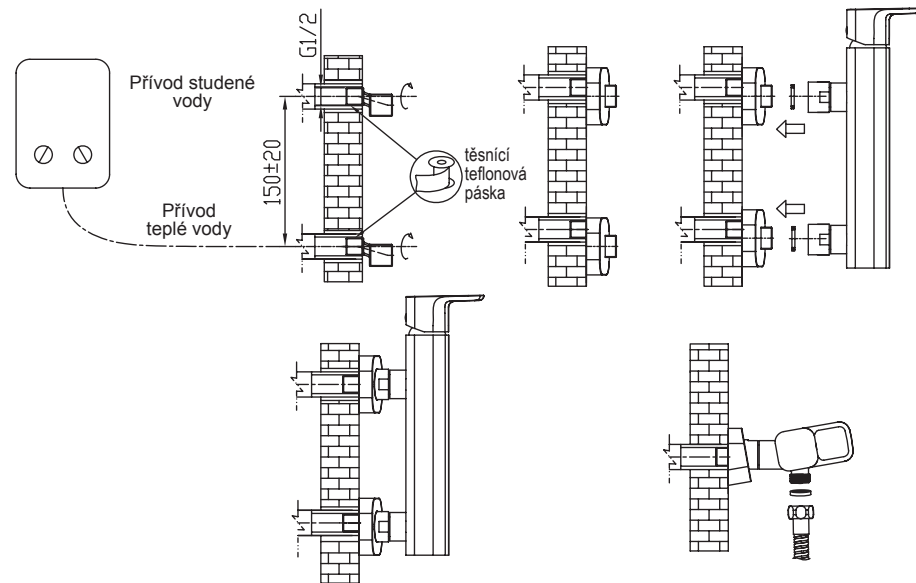

Montážní návod

Sprchová nástěnná baterie bez setu TD 032.00/150

Kontrola úplnosti balení

Seznam položek balení:

Prosím zkontrolujte si obsah balení a v případě nesrovnalostí nás kontaktujte.

Poznámky:

1. Jednotlivé položky mohou být bez předchozího upozornění výrobcem změněny, pokud toto nemá vliv na funkčnost výrobku.
2. Nákresy jsou pouze referenční. Technický náčrt výrobku naleznete na <http://www.ravak.cz/cz/vodovodni-baterie>.

| Položka | Název položky | Počet |
|---------|--------------------|-------|
| 1.) | Tělo baterie | 1 ks |
| 2.) | Těsnící kroužek | 2 ks |
| 3.) | Rozeta | 2 ks |
| 4.) | Excentr s těsněním | 2 ks |

Montážní návod

- Nerozebírejte tělo baterie, mohli byste porušit funkčnost výrobku!
- Propláchněte vodovodní trubky před instalací výrobku - odstraníte tak mechanické částičky v potrubí, které by mohly baterii poškodit.
- Po instalaci prosím překontrolujte, že všechny spoje správně těsní.
- Podmínky použití: pracovní tlak 0,05 - 1,0 MPa, teplota vody v rozmezí 4 - 90° Celsia.
- Ujistěte se, že jste správně připojili teplou a studenou vodu - když stojíte čelem ke zdi/baterii, přívod teplé vody musí být nalevo, přívod studené vody musí být při tomto pohledu napravo.

Nerozebírejte tělo baterie

Propláchněte potrubí před instalací

Práce s ovládací pákou

1. Voda se otevírá zvednutím páky nahoru, zavírá se stlačením páky dolů.
2. Otočením páky směrem doleva se teplota vody zvyšuje, opačným pohybem vpravo se teplota vody snižuje.