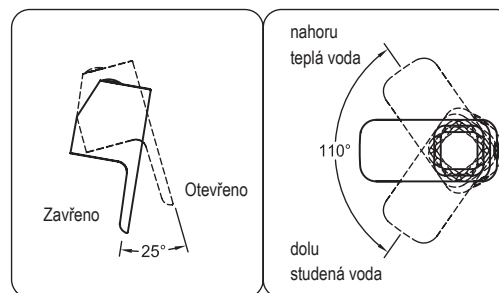

Nerozebírejte tělo baterie

Propláchněte potrubí před instalací

Práce s ovládací pákou

1. Voda se otevírá zvednutím páky nahoru, zavírá se stlačením páky dolů.
2. Otočením páky směrem doleva se teplota vody zvyšuje, opačným pohybem vpravo se teplota vody snižuje.