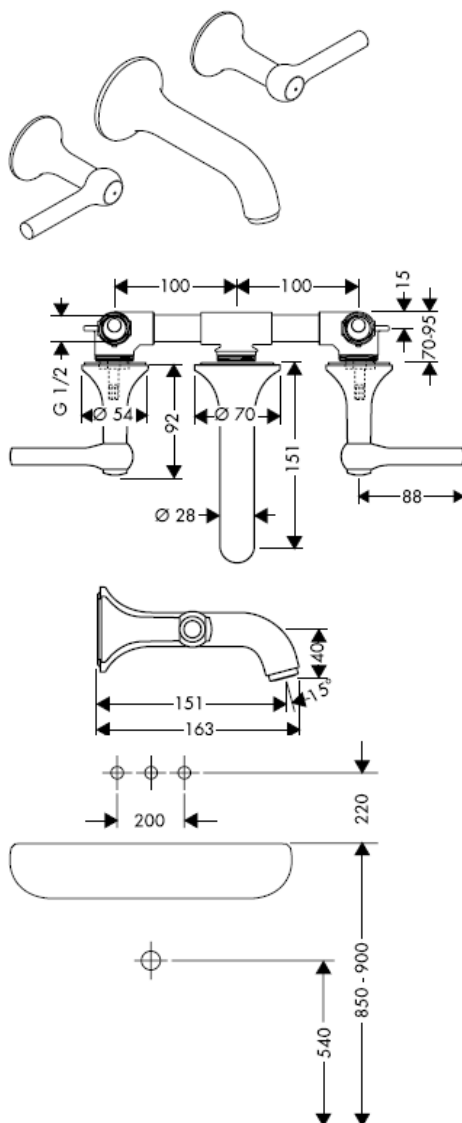

Terrano 37315XXX