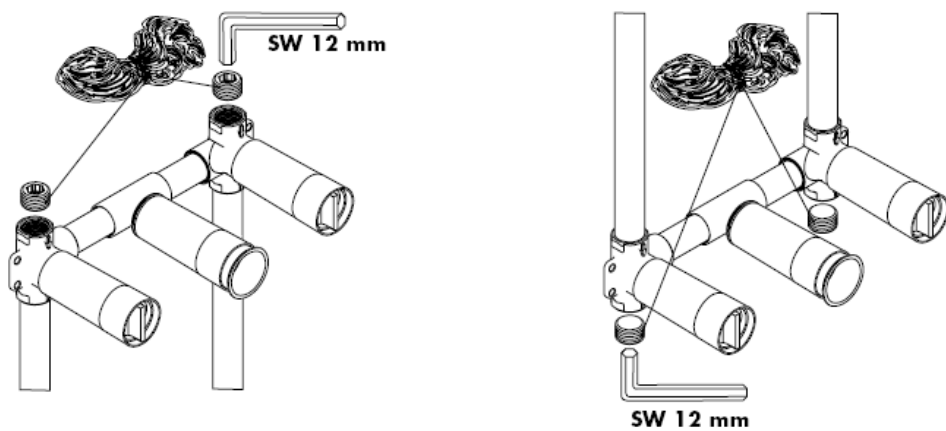

10303180

AXOR[®]

hansgrohe

Reserve dele

Montering

efter ønske fås en tætningsmanchet art. nr.: 96383000

Slutmontering

Starck 10313XXX