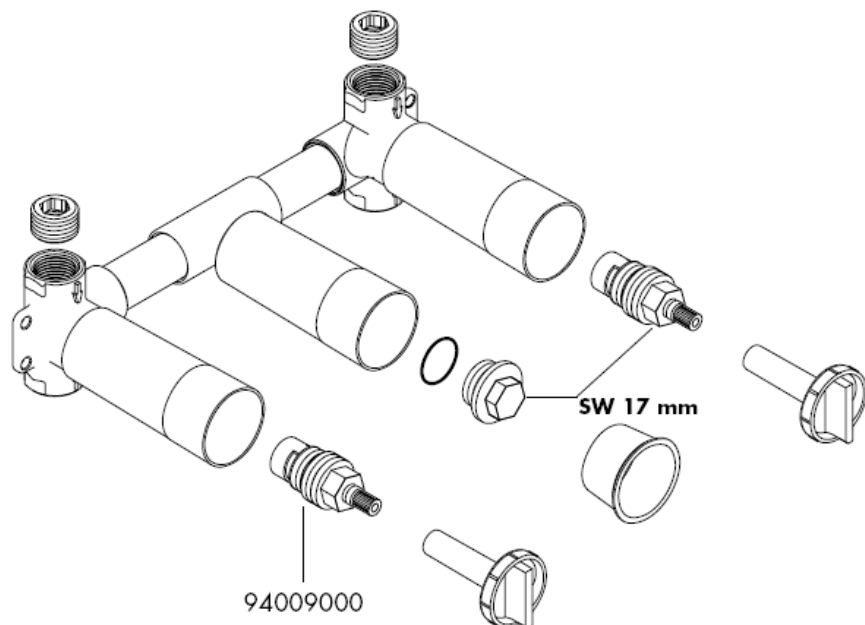

Terrano 37313XXX

Terrano 37315XXX

hansgrohe

Instrukcja montażu

10303180

AXOR[®]

hansgrohe

Części serwisowe