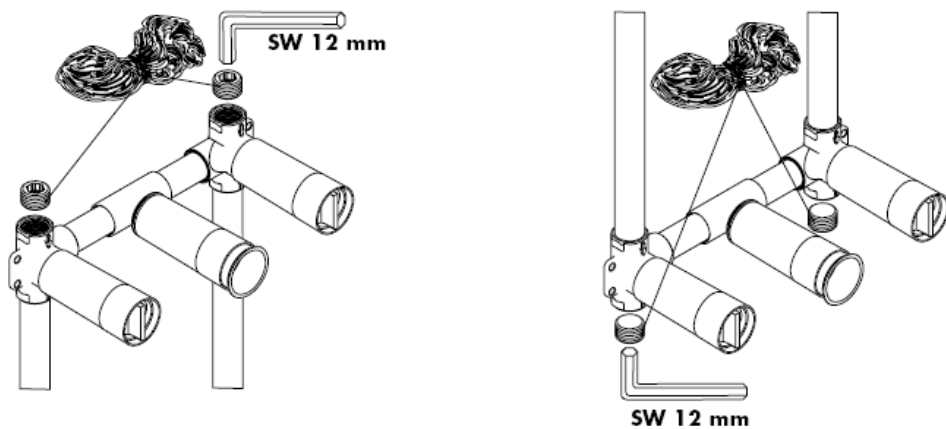

Sastavljanje

Manžete za brtvljenje - mogu se naručiti prema želji br. Proizvoda: 96383000