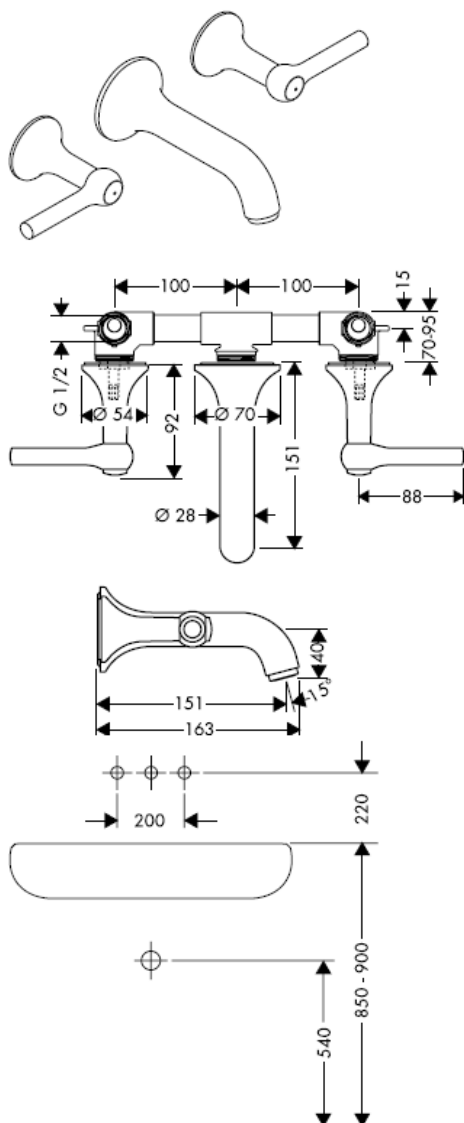

Terrano 37315XXX