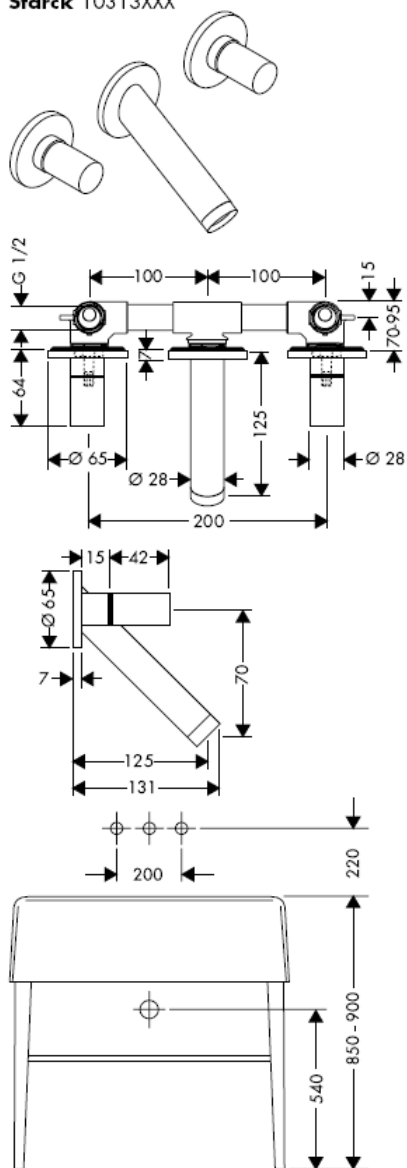

Finition

Starck 10313XXX