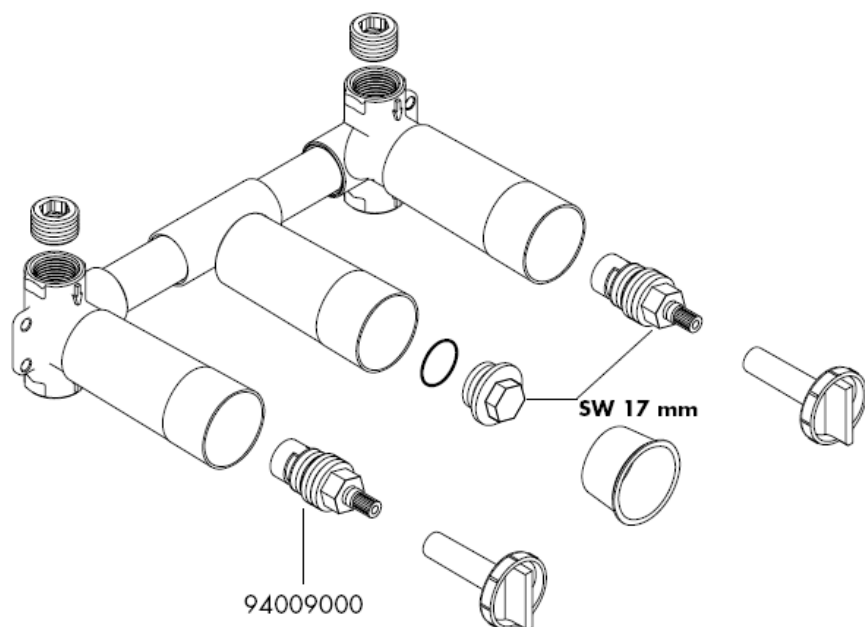

hansgrohe

Parti di ricambio

Montaggio

disponibile in opzione guarnizione a flangia codice articolo: 96383000

Montaggio finale

Starck 10313XXX

Uno 38043XXX

Montaggio finale