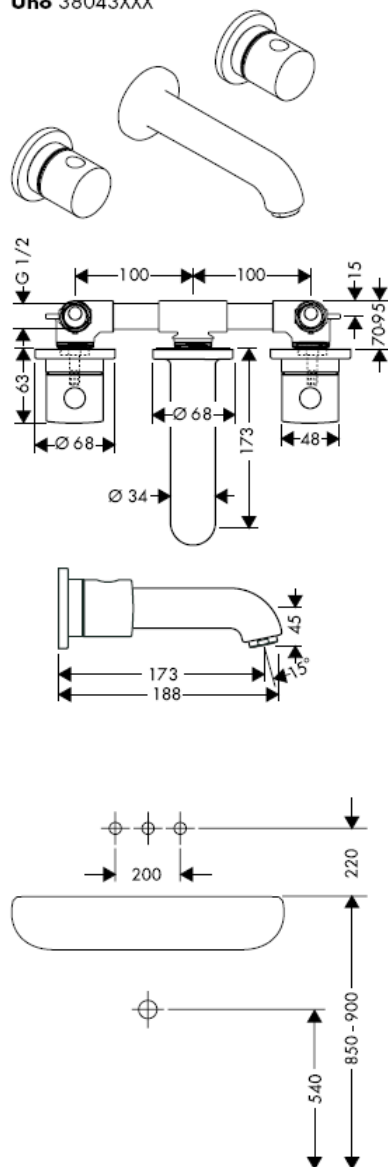

AXOR[®]

hansgrohe

Сервизни части

Монтаж

уплътнителен маншет, който може да се получи като опция Номенклатурен номер: 96383000

Довършителен монтаж

Starck 10313XXX

Uno 38043XXX