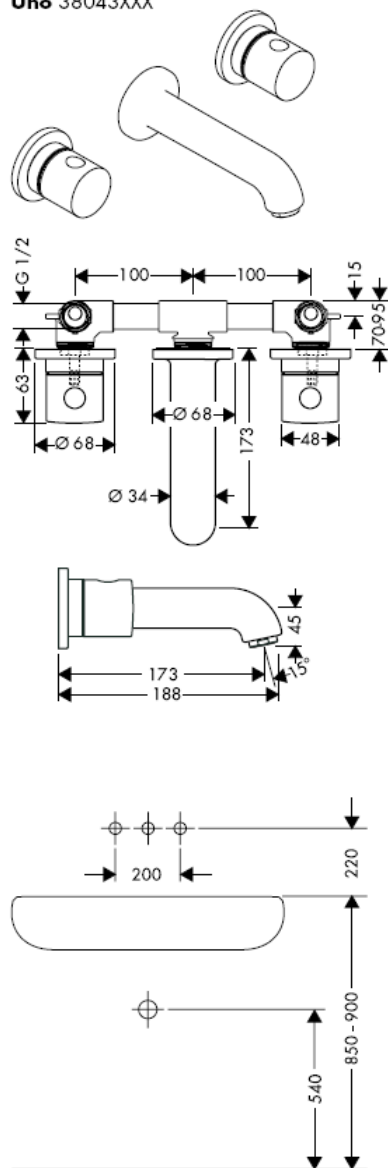

AXOR[®]

hansgrohe

Tartozékok

Szerelés

opcionálisan kapható tömítőkarima cikkszám: 96383000

Beépített, kész szerelvény

Starck 10313XXX

Uno 38043XXX