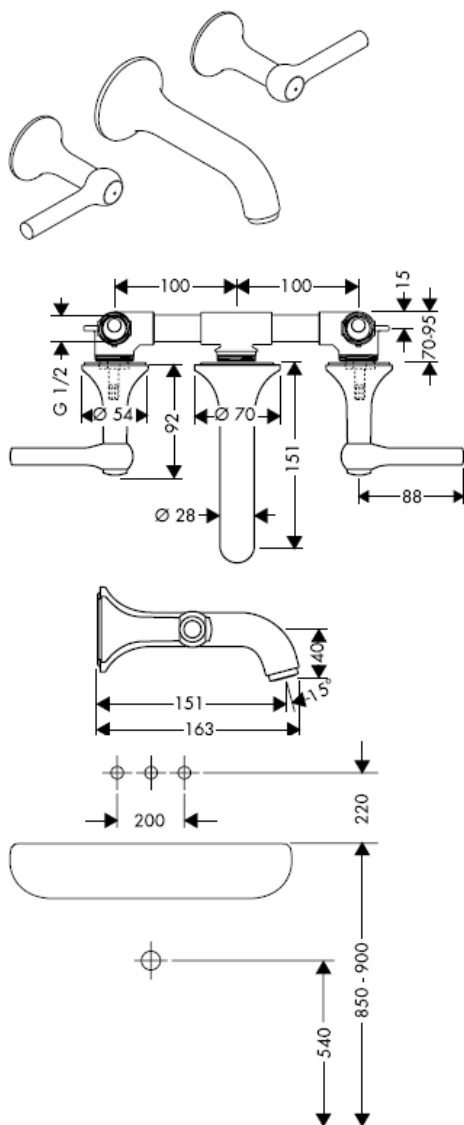

Terrano 37315XXX