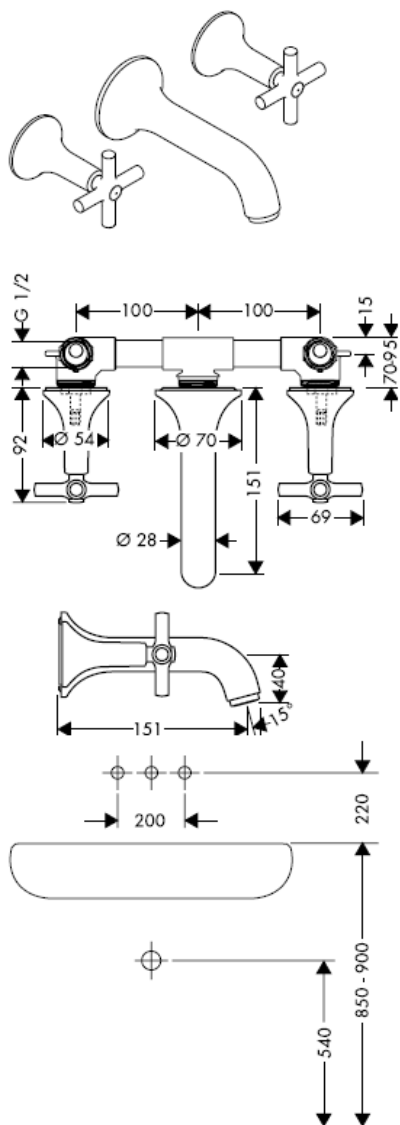

Finition

Terrano 37313XXX