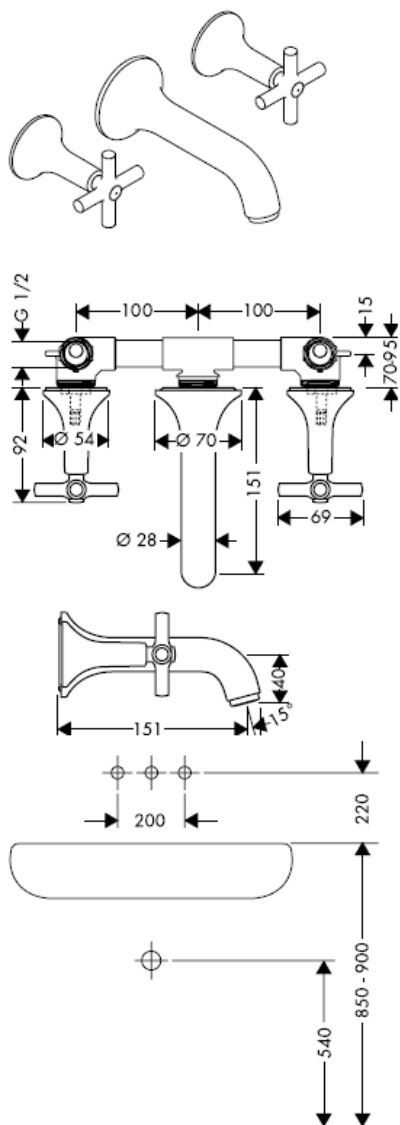

Montageanleitung

10303180

AXOR[®]

hansgrohe

Serviceteile

Prüfzeichen: P-IX 9380/IA

Montage

optional erhältliche Dichtmanschette Artikelnummer: 96383000

Endmontage

Starck 10313XXX

Uno 38043XXX

Endmontage

Terrano 37313XXX

Terrano 37315XXX

hansgrohe

Instructions de montage

10303180

AXOR[®]

hansgrohe

Pièces détachées

Classification acoustique
et débit: ACS

Montage

une lamelle disponible en option référence: 96383000

Finition