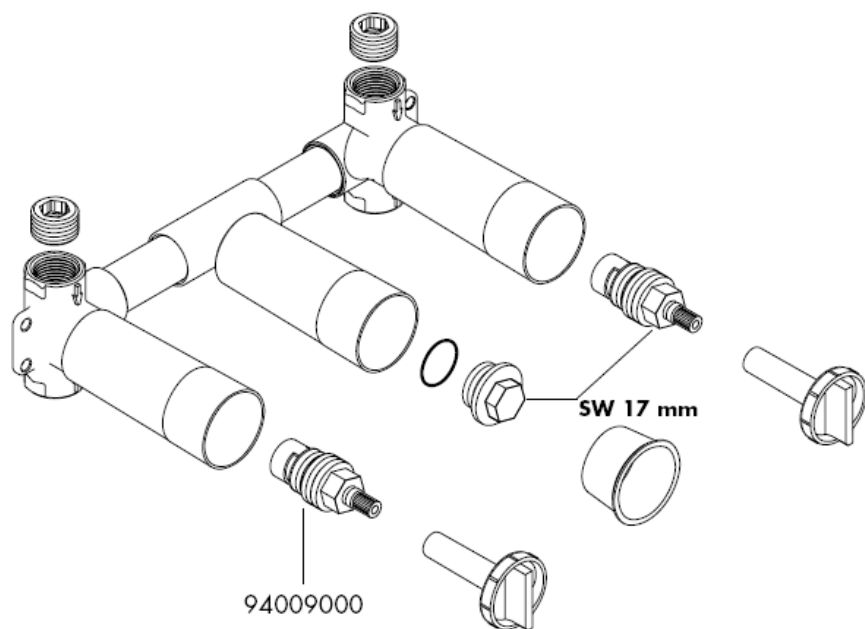

Pjesët e servisit