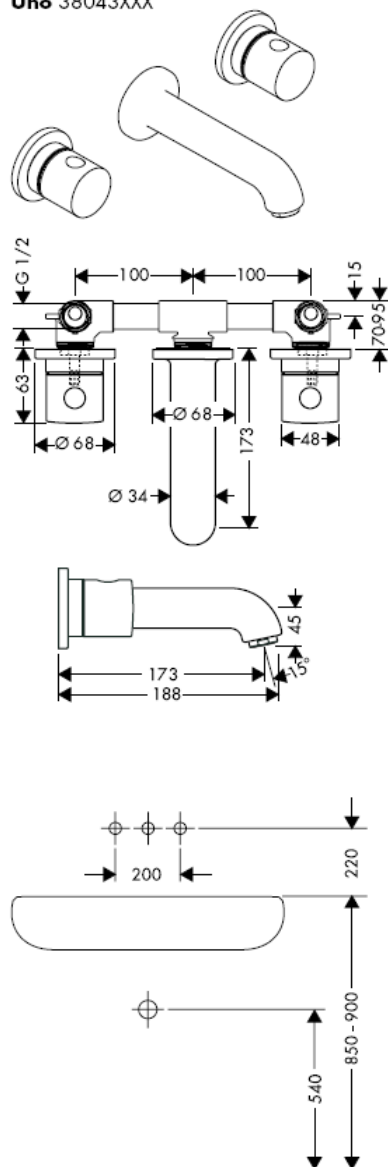

Uno 38043XXX