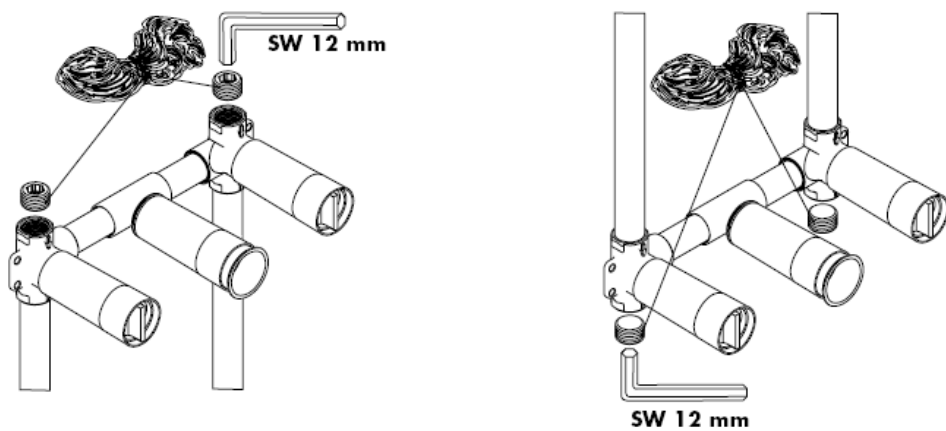

10303180

AXOR[®]

hansgrohe

Servisné diely

Montáž

v prípade potreby objednať tesniacu manžetu výrobné číslo: 96383000

Konečná montáž

Starck 10313XXX