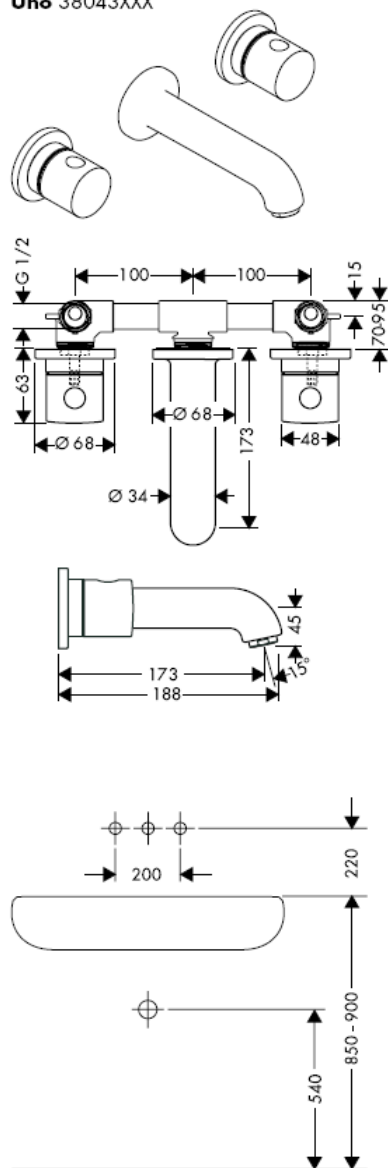

hansgrohe

Parti di ricambio

Montaggio

disponibile in opzione guarnizione a flangia codice articolo: 96383000

Montaggio finale

Starck 10313XXX

Uno 38043XXX

Montaggio finale