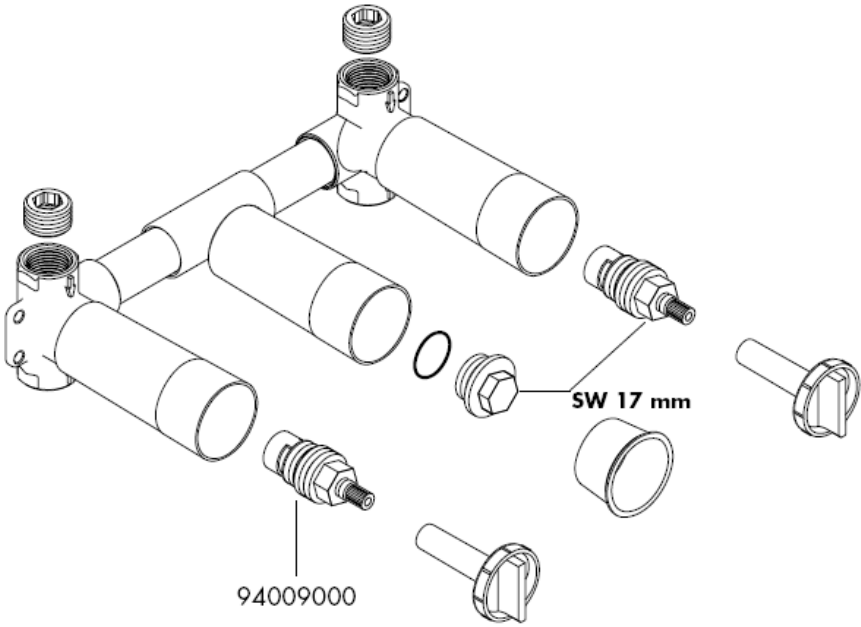

إذا لزم الأمر، يرجى طلب رقيقة معدنية مانعة للتسرب بشكل منفصل. رقم الصنف 96383000 :