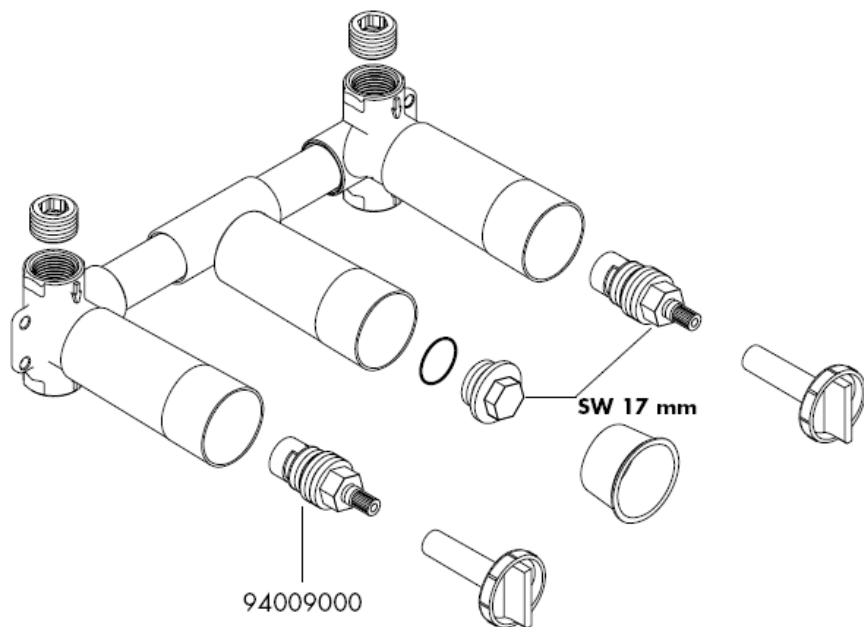

Varaosat

Asennus

Lisävarusteena saatava tiivisterengas tuotenumero: 96383000

Loppuasennus

Starck 10313XXX

Uno 38043XXX

Loppuasennus

Terrano 37313XXX