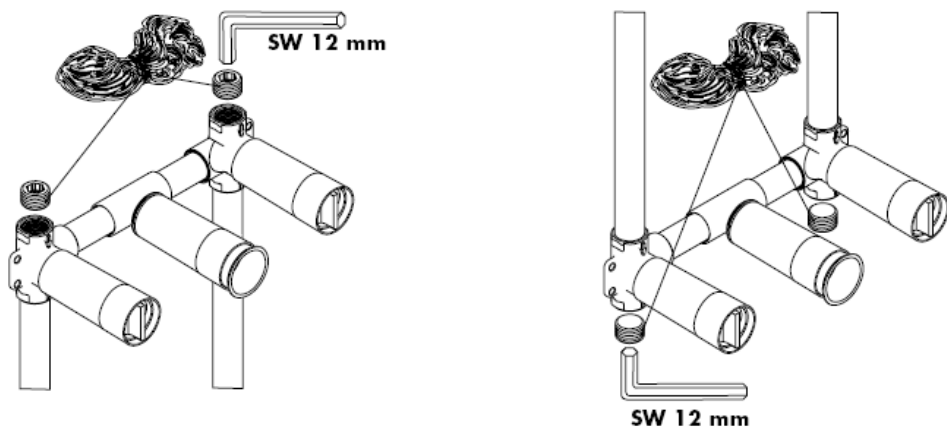

Montasjeveiledning

10303180

AXOR[®]

hansgrohe

Service­deler

Montasje

opsjonal tilgjengelig tetningsmansjett Artikkelnnummer: 96383000

Sluttmontasje