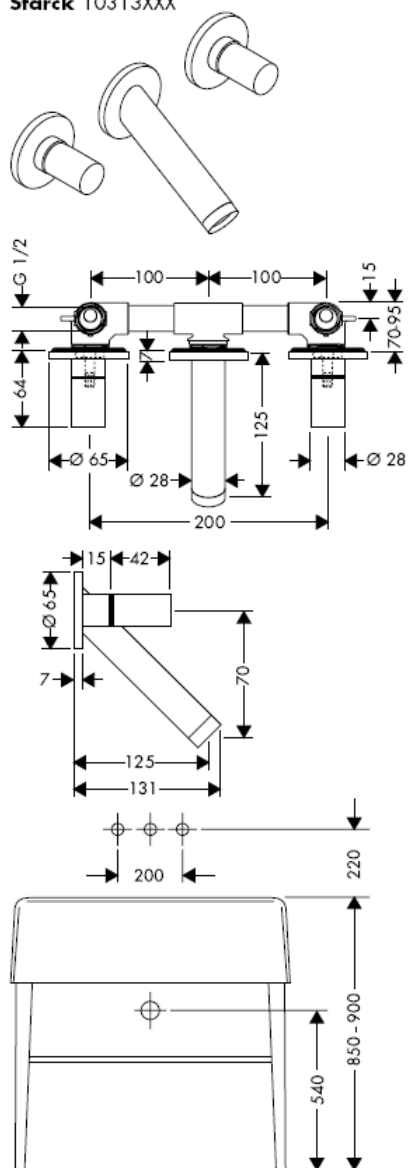

Završna montaža

Starck 10313XXX