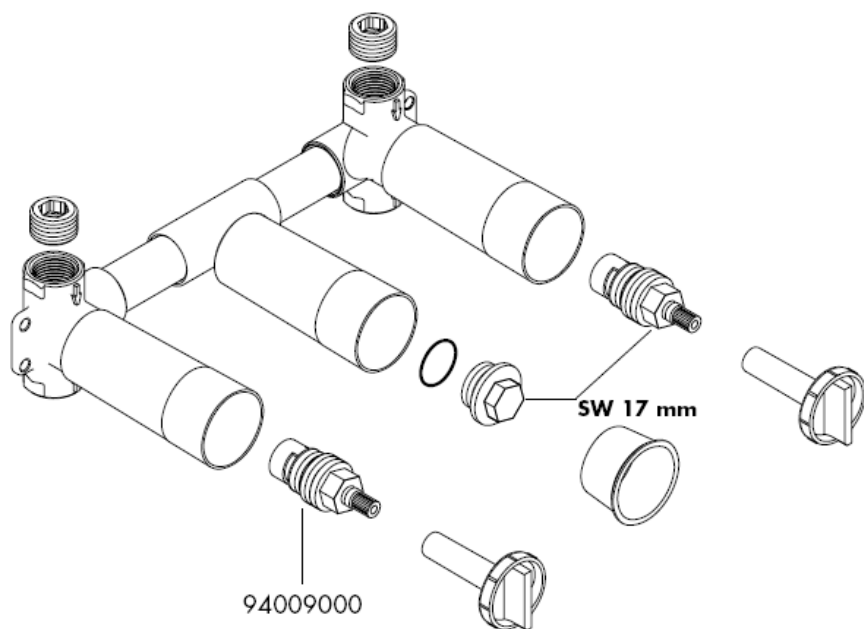

Reservdelar