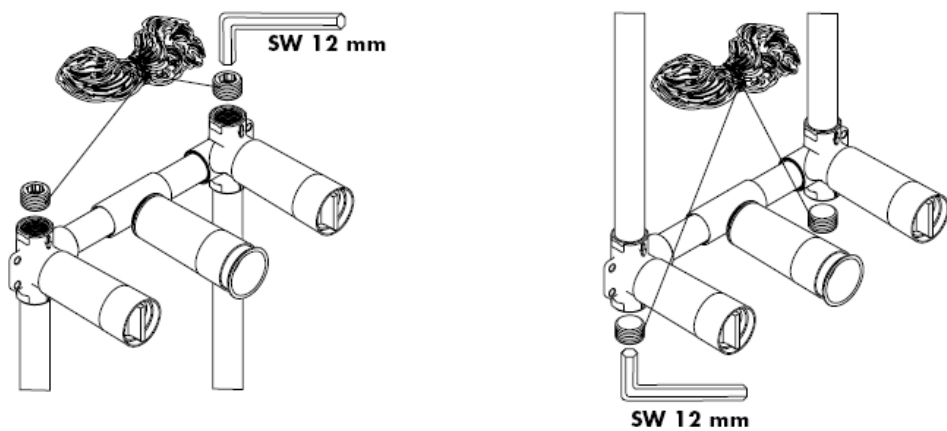

Монтаж

манжета, предлагаемая дополнительно арт. №: 96383000

Окончательная сборка

Terrano 37313XXX

Terrano 37315XXX

hansgrohe

Szerelési útmutató

10303180