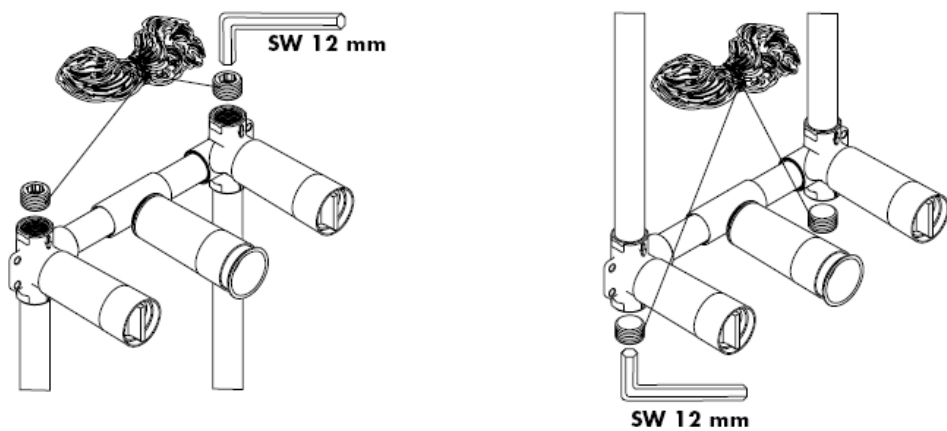

Συναρμολόγηση

προαιρετικό στεγανοποιητικό παρέμβυσμα αρ. είδους: 96383000