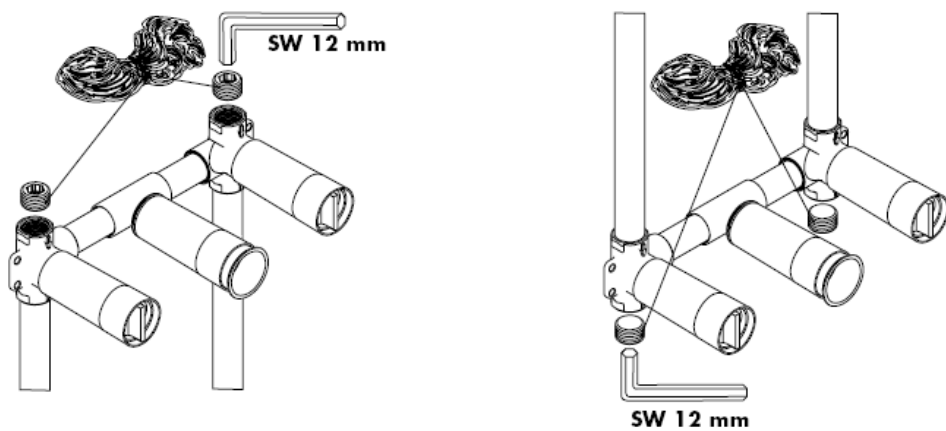

Montavimo instrukcijos

10303180

AXOR[®]

hansgrohe

Atsarginės dalys

Montavimas

jei būtina, galima užsakyti sandariklius Art.Nr.: 96383000

Galutinis montavimas