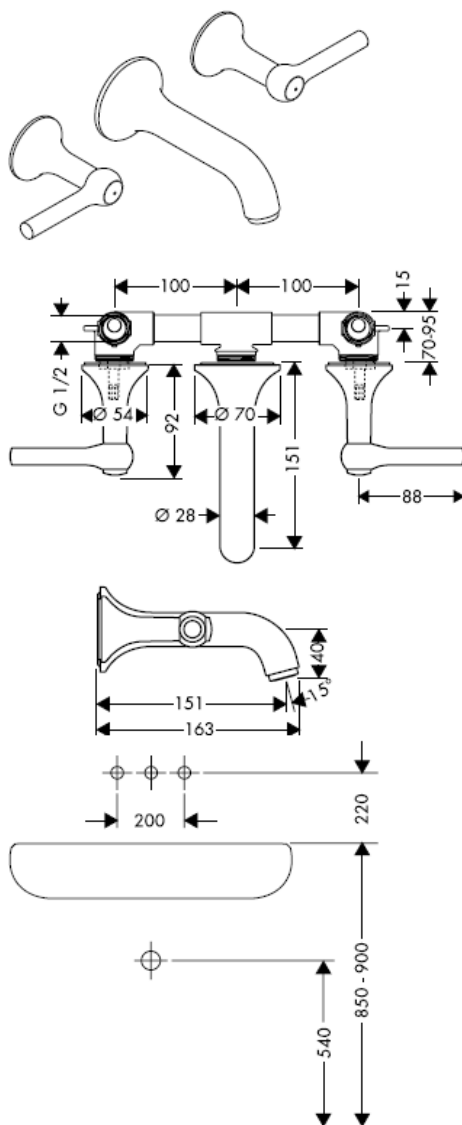

Zapivne manžetne - mogu se naručiti prema želji br. Proizvoda: 96383000

Završna montaža

Starck 10313XXX

Uno 38043XXX

Završna montaža

Terrano 37313XXX

Terrano 37315XXX

hansgrohe