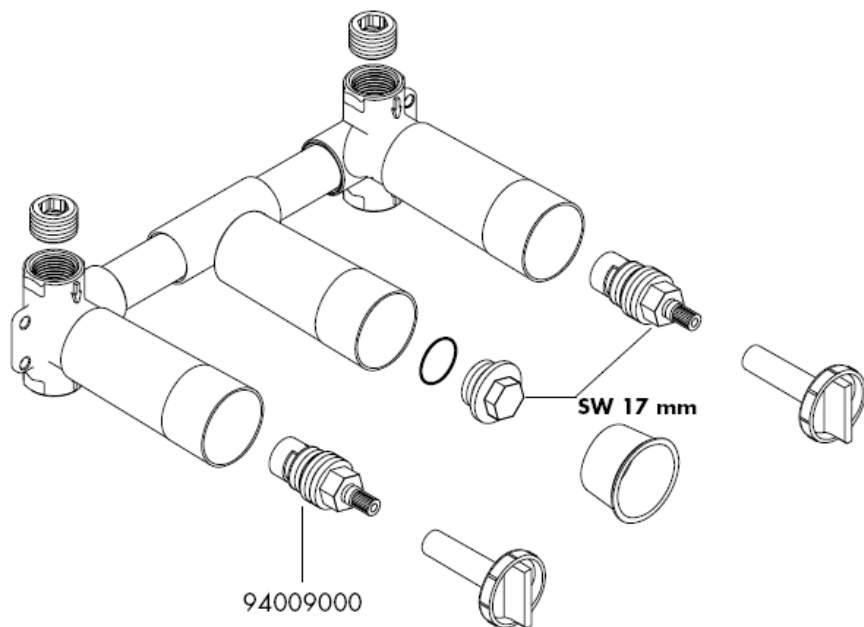

Terrano 37313XXX

Terrano 37315XXX

hansgrohe

Uputstva za instalaciju

10303180

AXOR[®]

hansgrohe

Rezervni dijelovi