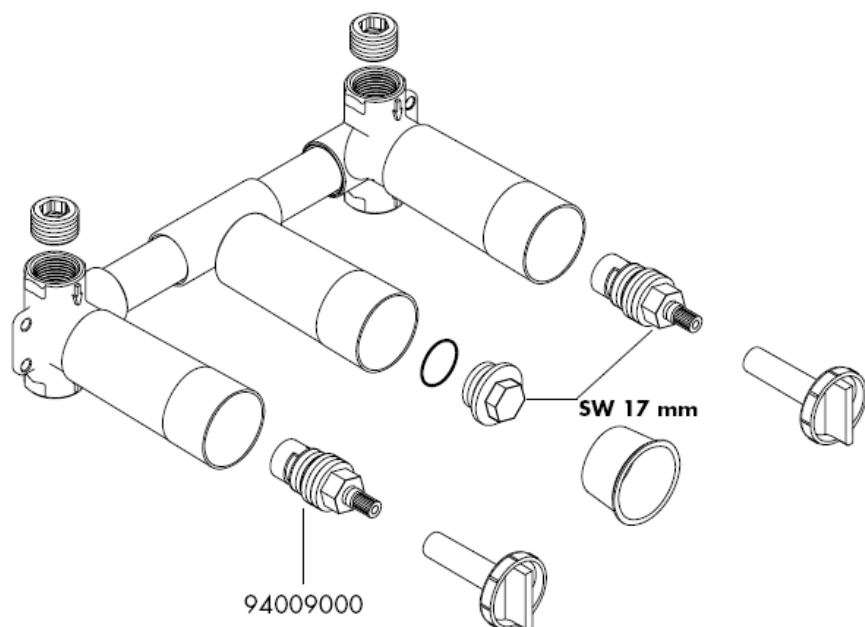

Ανταλλακτικά