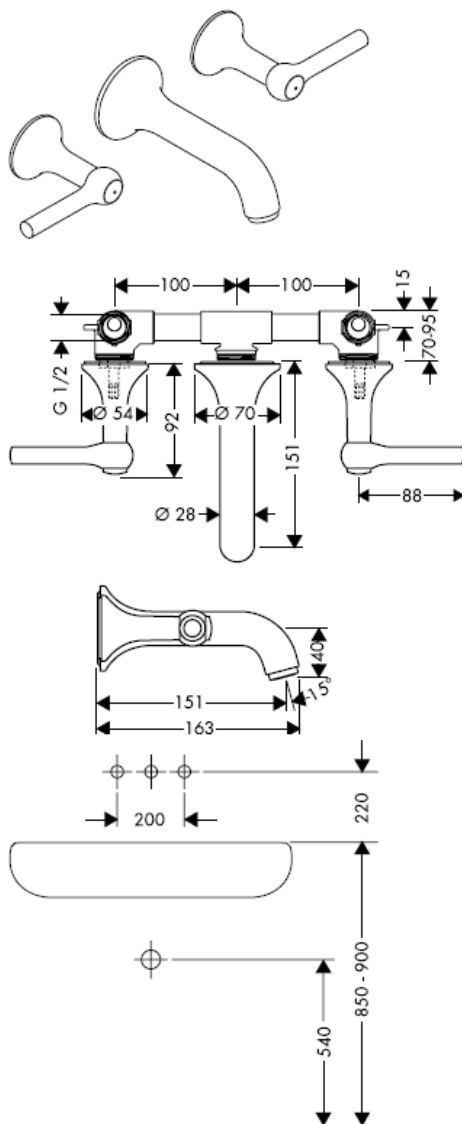

Terrano 37315XXX