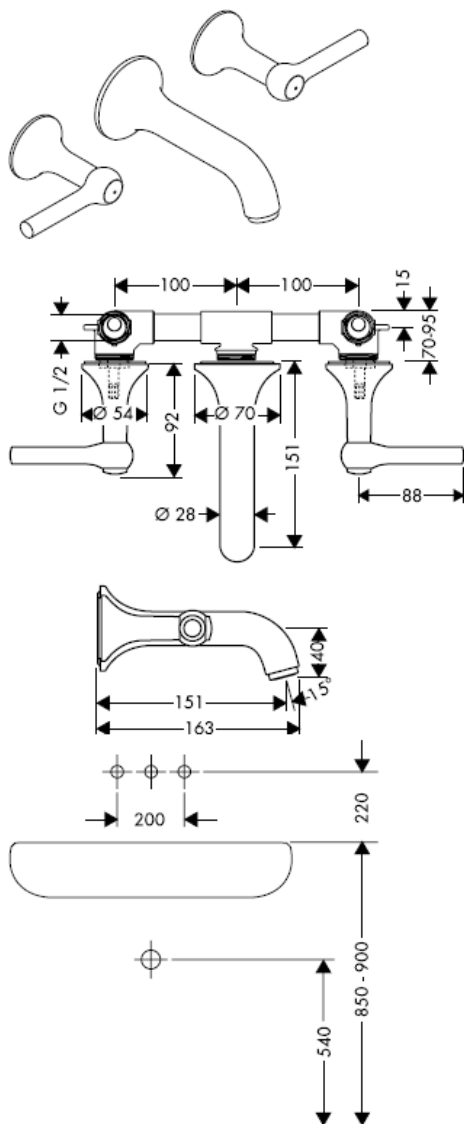

Terrano 37315XXX