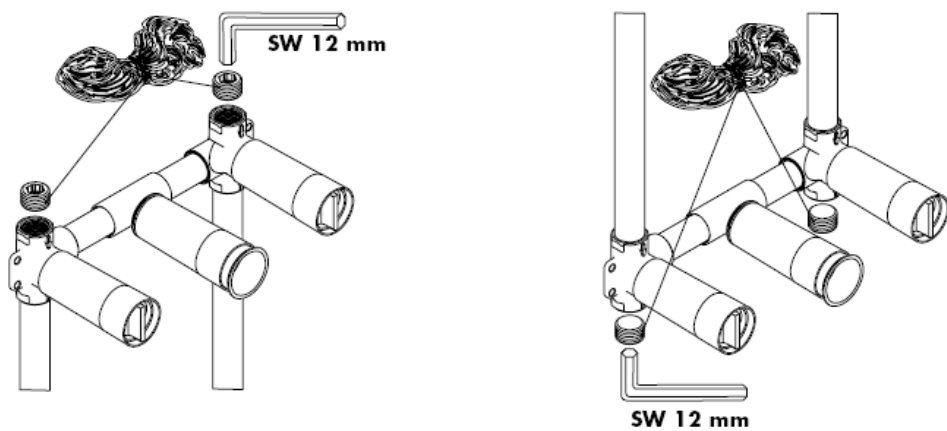

Paigaldamine

Vajadusel tellige eraldi tihend artikli number: 96383000