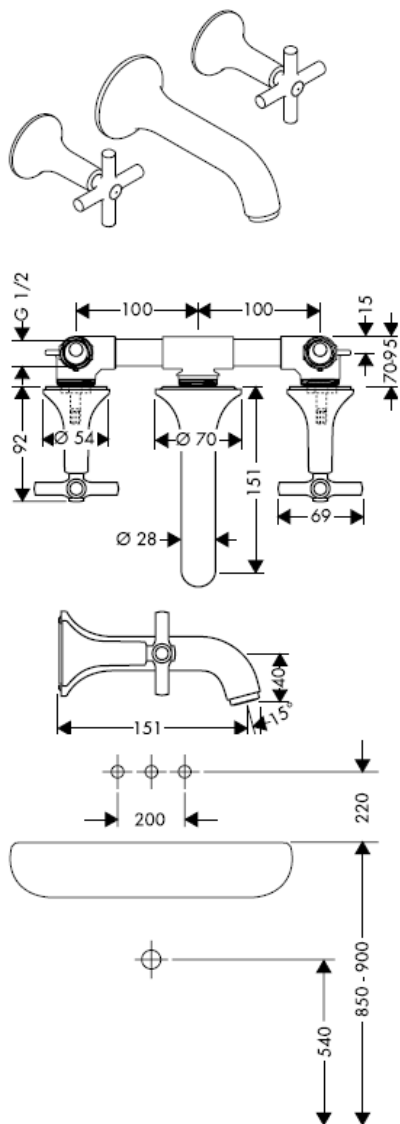

Konečná montáž

Terrano 37313XXX