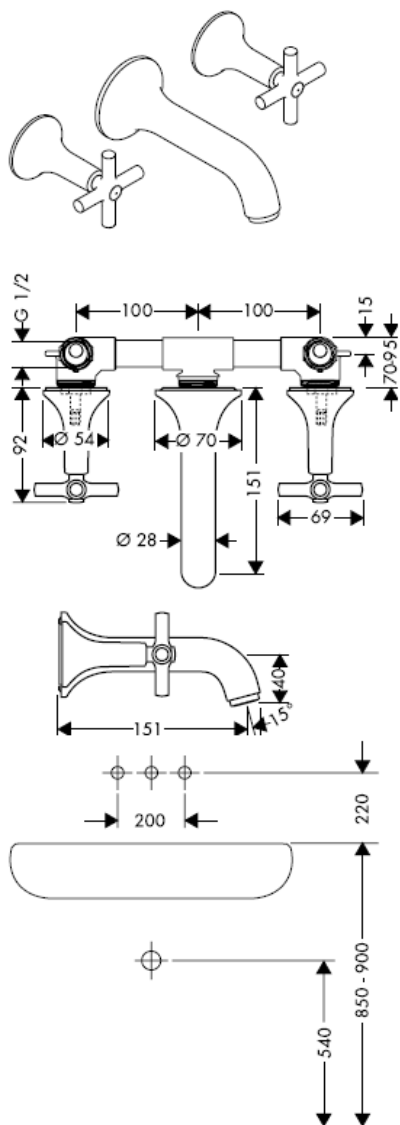

Sastavljanje

Manžete za brtvljenje - mogu se naručiti prema želji br. Proizvoda: 96383000

Završna montaža

Starck 10313XXX

Uno 38043XXX

Završna montaža

Terrano 37313XXX

Terrano 37315XXX