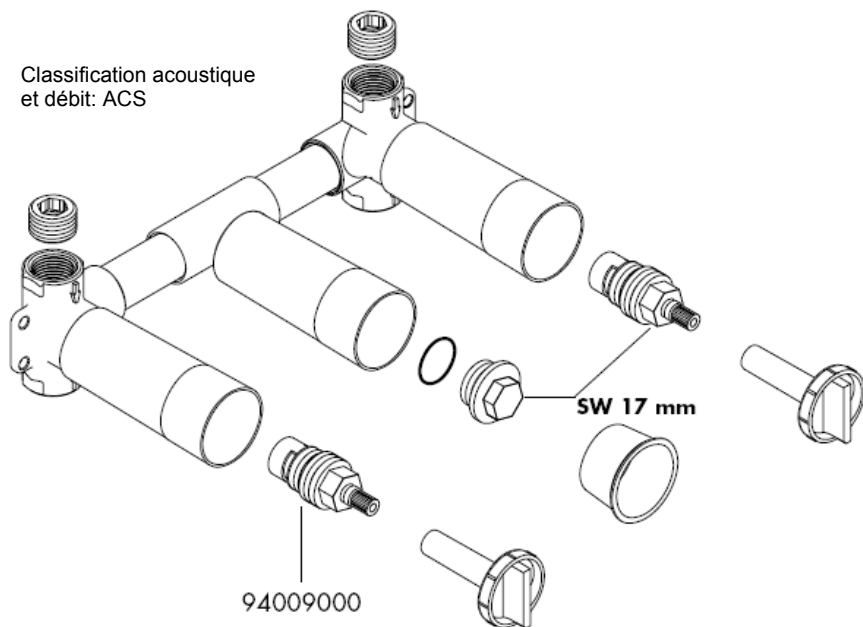

Pièces détachées

Classification acoustique
et débit: ACS