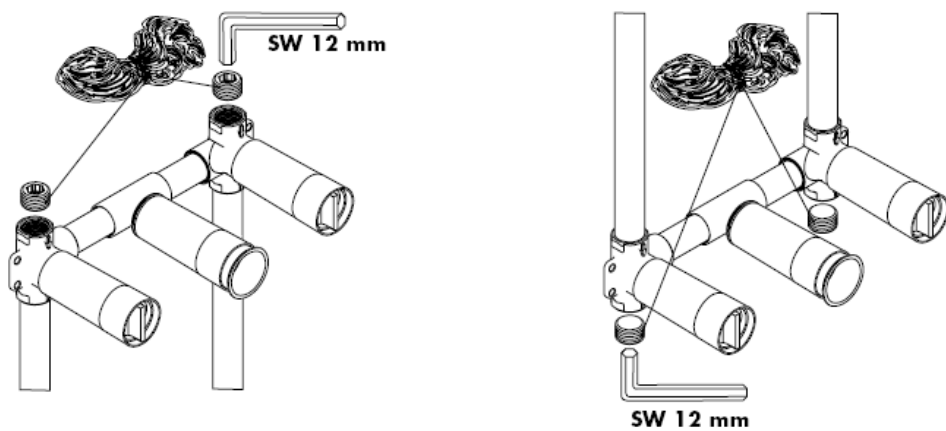

Varaosat

Asennus

Lisävarusteena saatava tiivisterengas tuotenumero: 96383000

Loppuasennus

Starck 10313XXX

Uno 38043XXX

Loppuasennus

Terrano 37313XXX