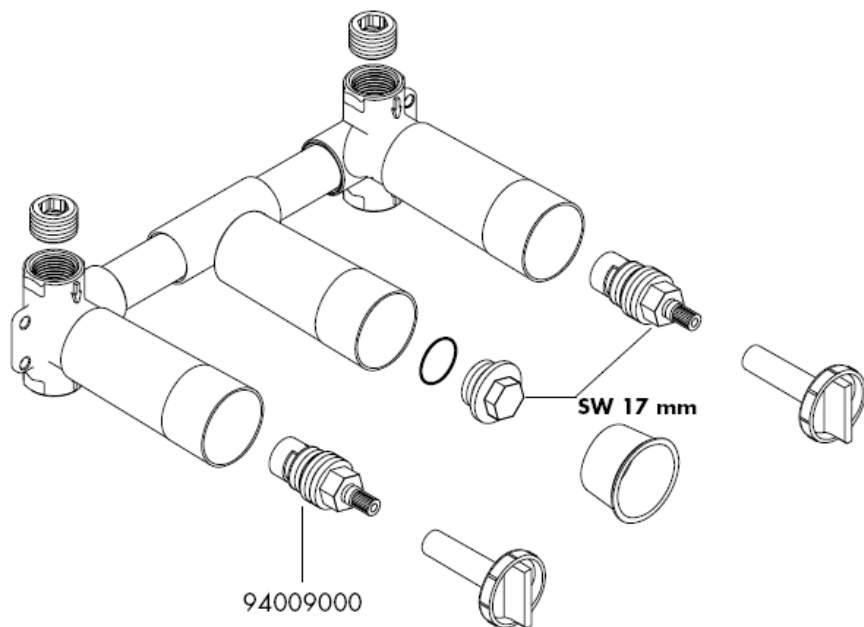

Rezervni delovi