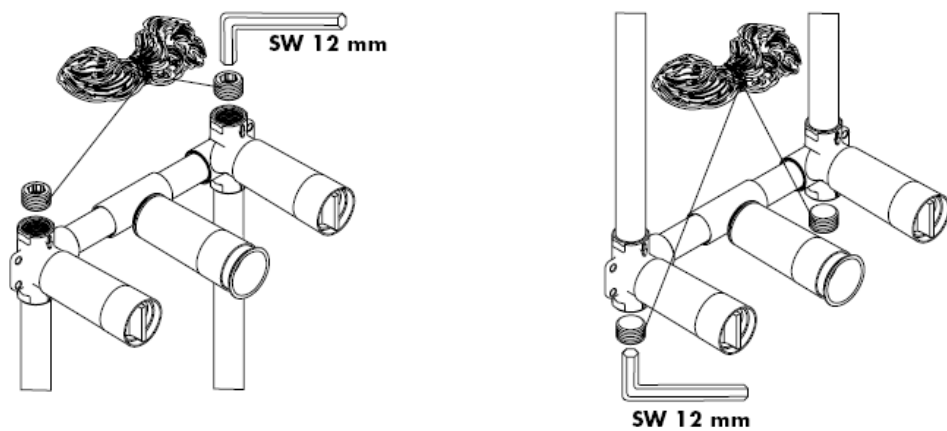

01/2007
9_09/092_01
БЪЛГАРСКИ

Udhëzime rreth montimit

10303180

AXOR[®]

hansgrohe

Pjesët e servisit

Montimi

manshetë izoluese opcionale Numri i artikullit: 96383000