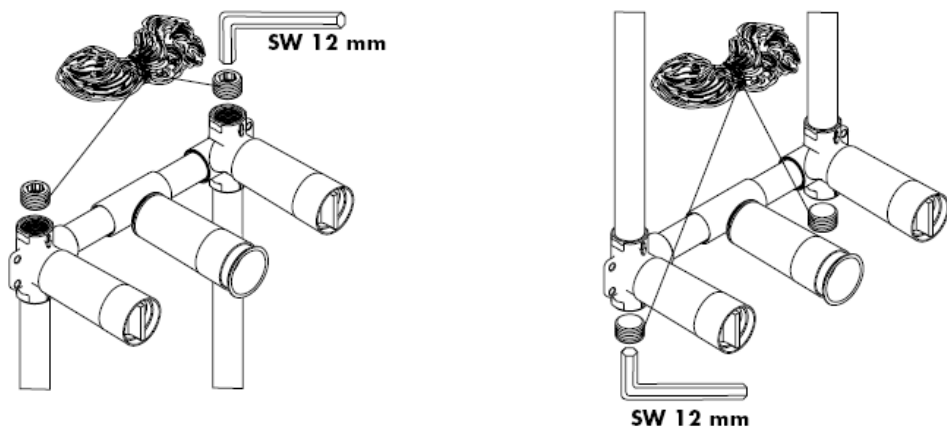

Szerelés

opcionálisan kapható tömítőkarima cikkszám: 96383000