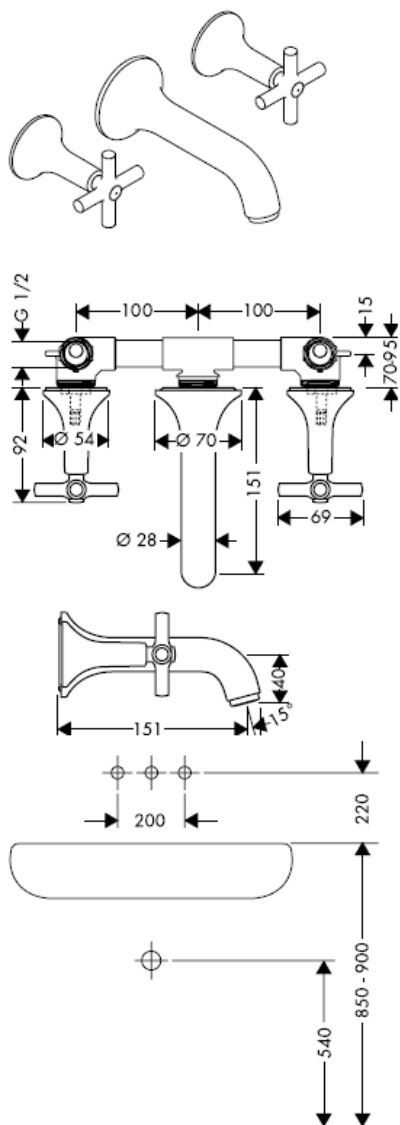

Konečná montáž

Terrano 37313XXX