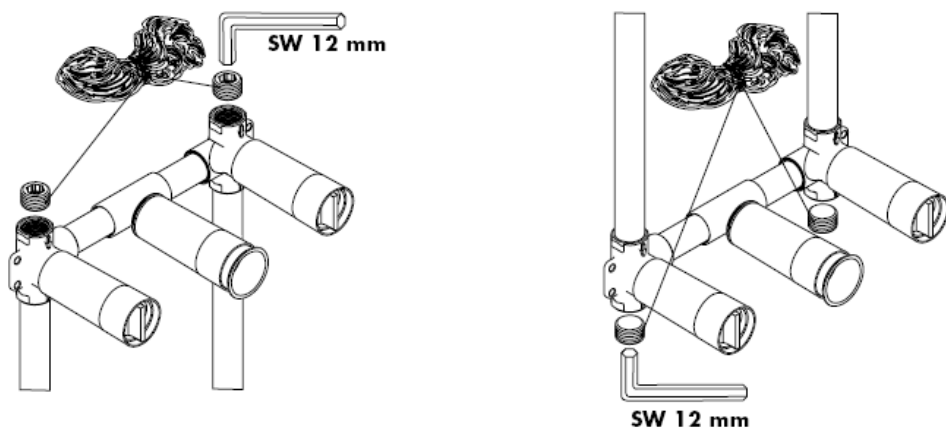

10303180

AXOR[®]

hansgrohe

Piese de schimb

Montare

manșetă de etanșare opțională Nr. produs: 96383000

Montare finală

Starck 10313XXX