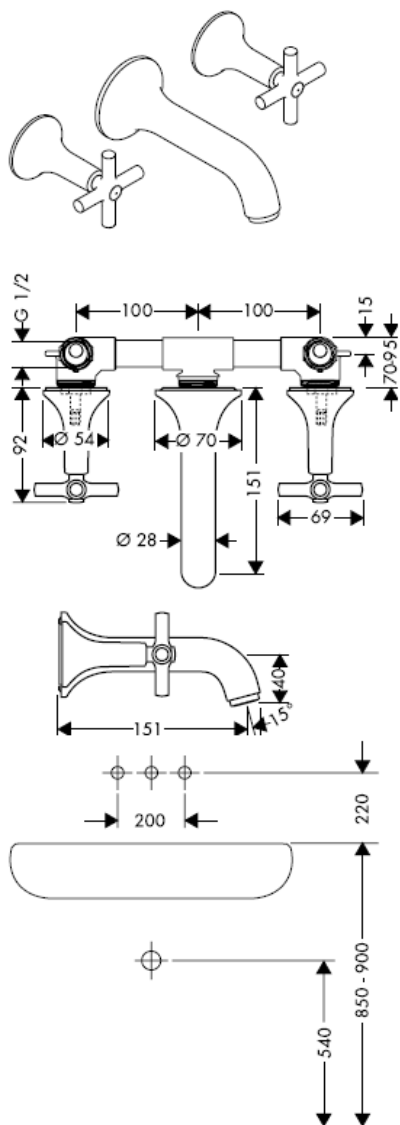

Montaggio finale

Terrano 37313XXX