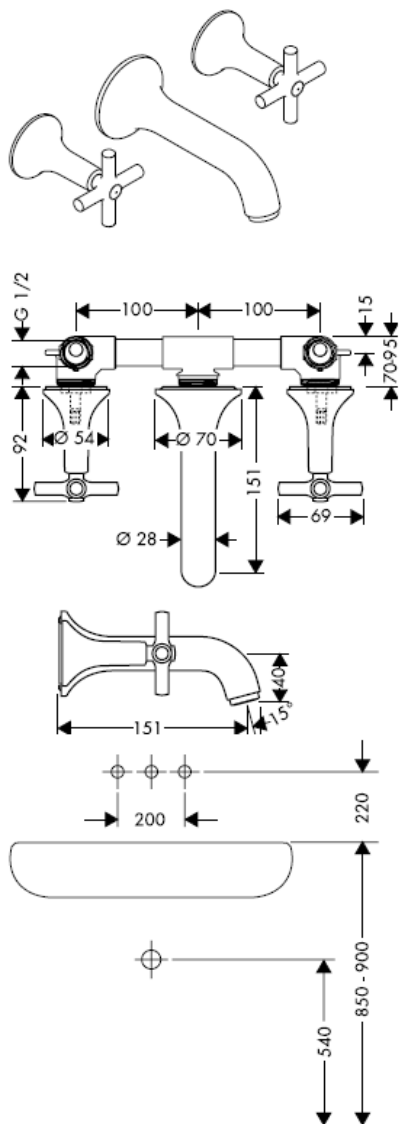

Final assembly

Terrano 37313XXX