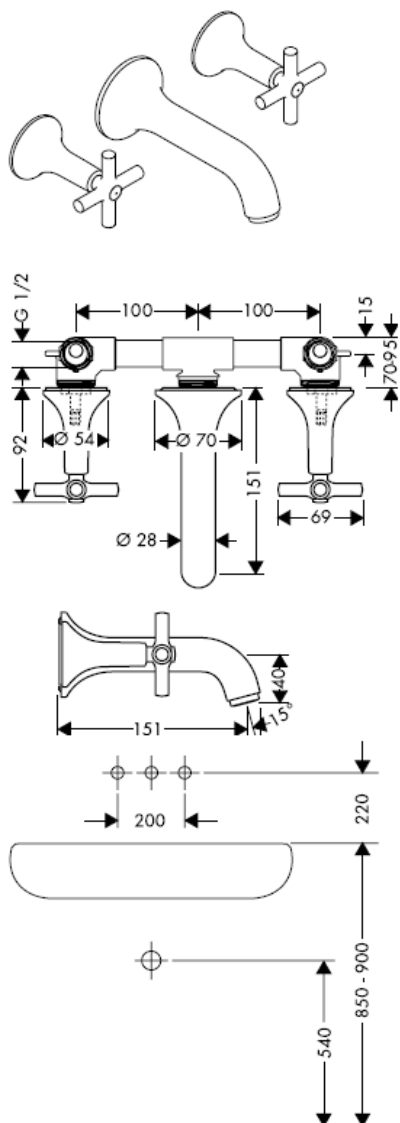

Terrano 37313XXX