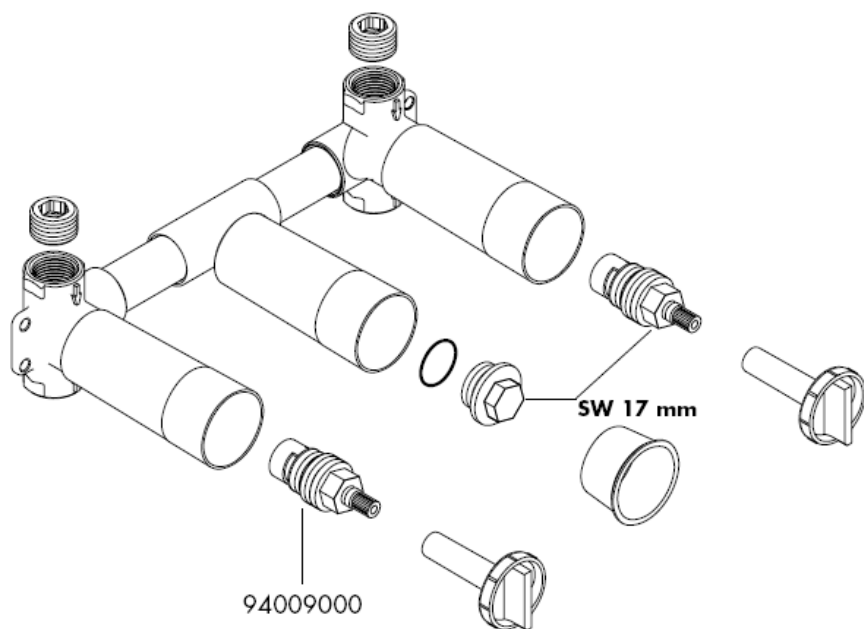

备用零件

安装

视需要，单独订购密封箱 商品编号: 96383000