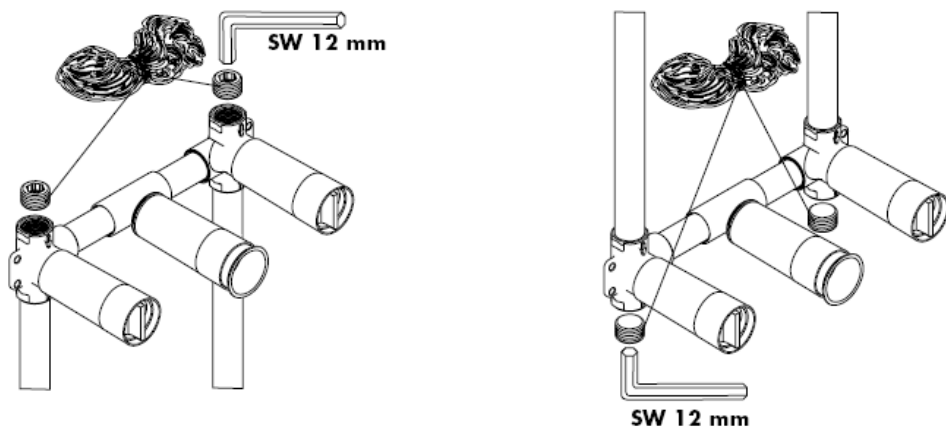

Zapivne manžetne - mogu se naručiti prema želji br. Proizvoda: 96383000

Završna montaža

Starck 10313XXX

Uno 38043XXX

Završna montaža

Terrano 37313XXX

Terrano 37315XXX

hansgrohe