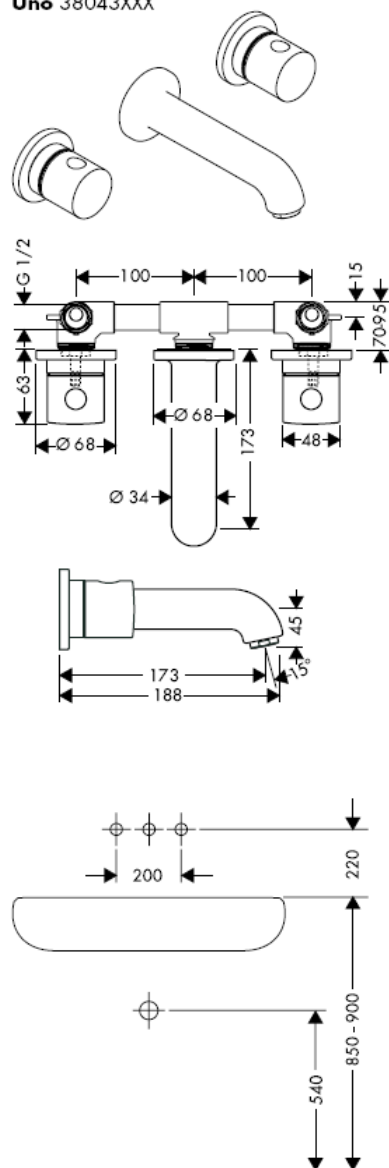

Uno 38043XXX