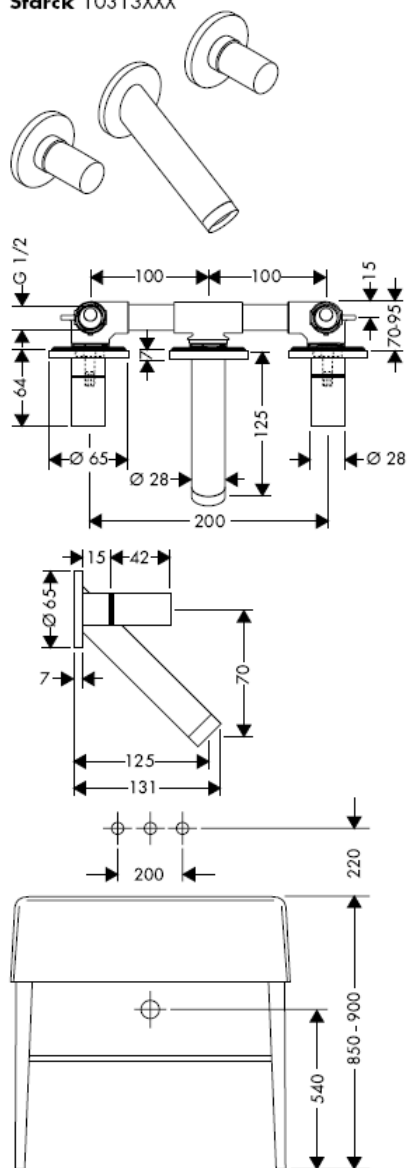

Sluttmontasje

Starck 10313XXX