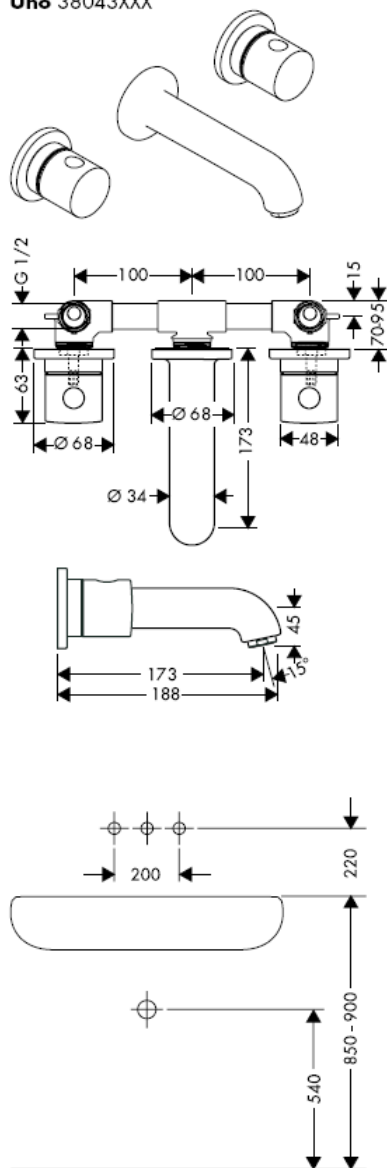

Uno 38043XXX