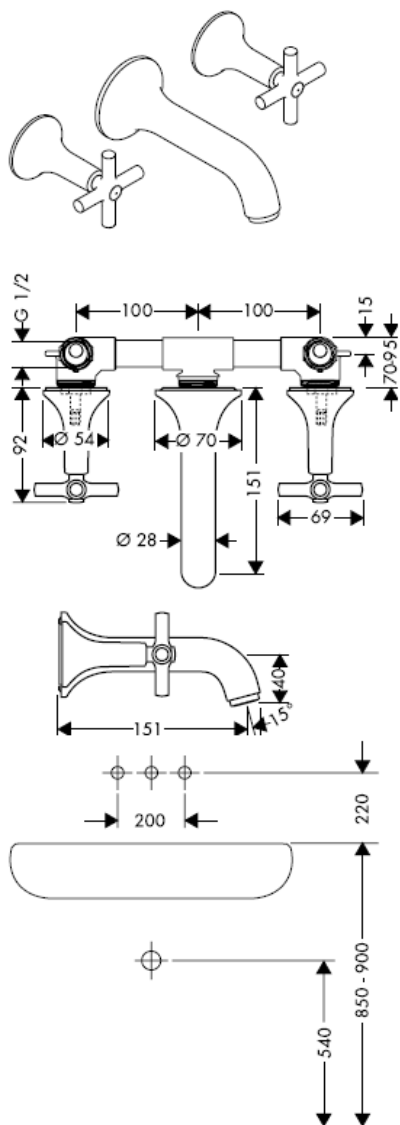

Довършителен монтаж

Terrano 37313XXX