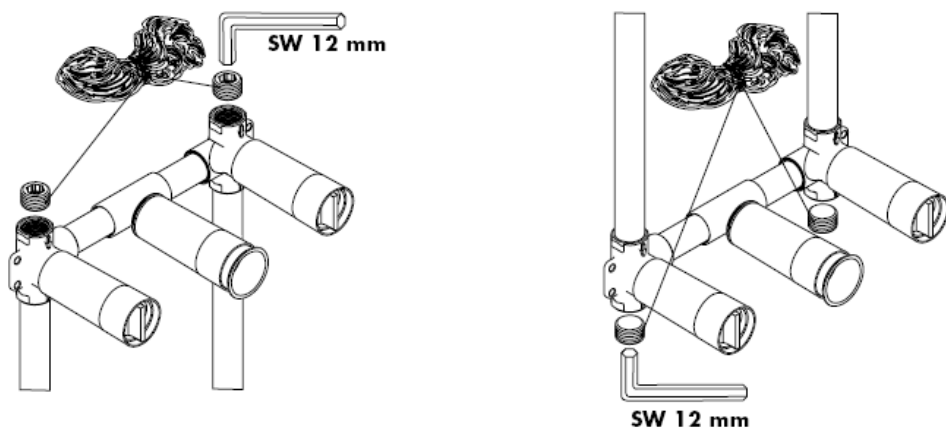

hansgrohe

Parti di ricambio

Montaggio

disponibile in opzione guarnizione a flangia codice articolo: 96383000

Montaggio finale

Starck 10313XXX

Uno 38043XXX

Montaggio finale