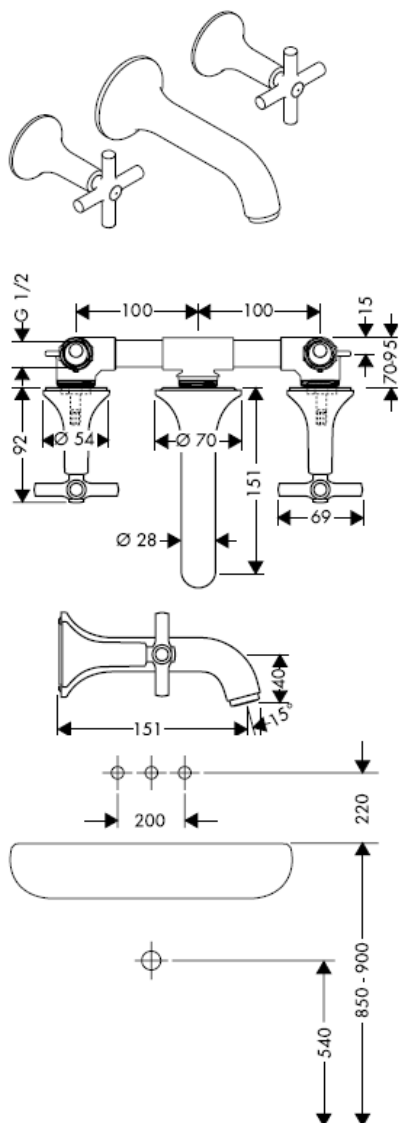

Slutmontering

Terrano 37313XXX