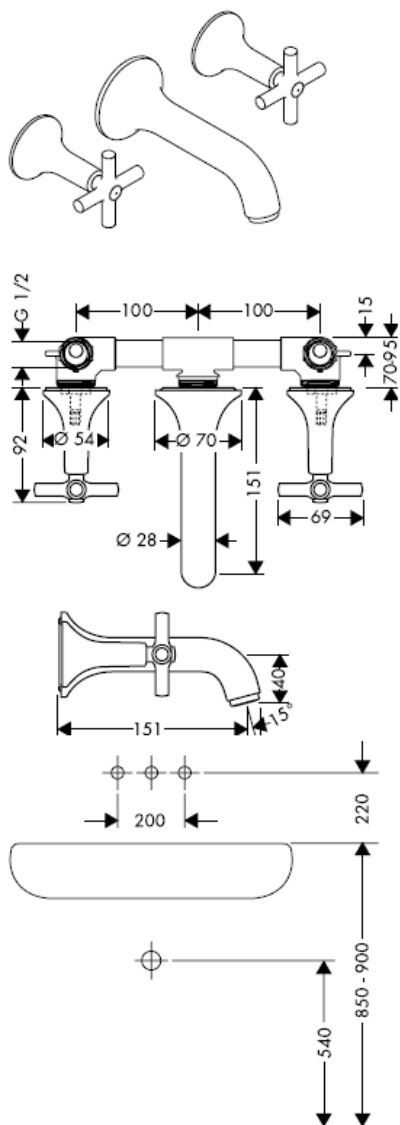

Montaż końcowy

Terrano 37313XXX