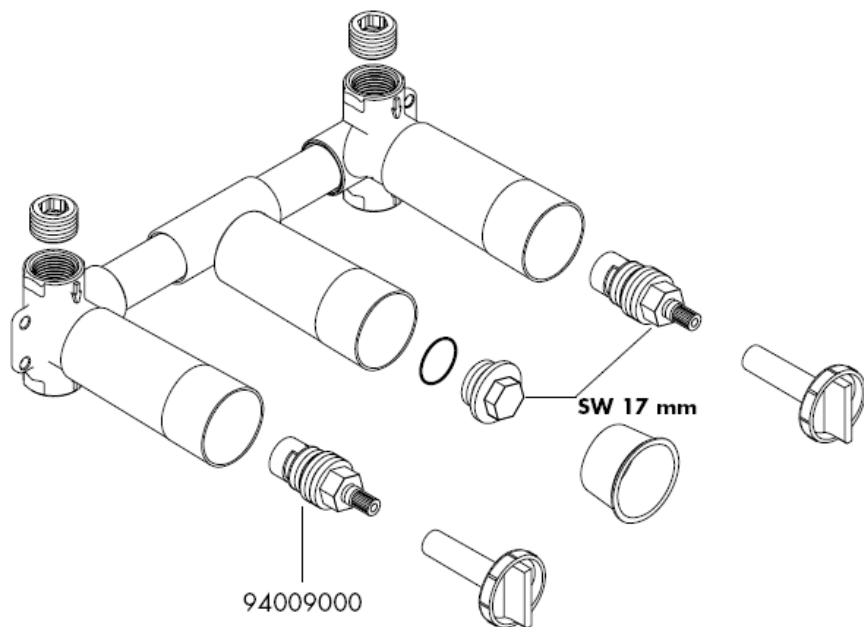

Rezerves daļas