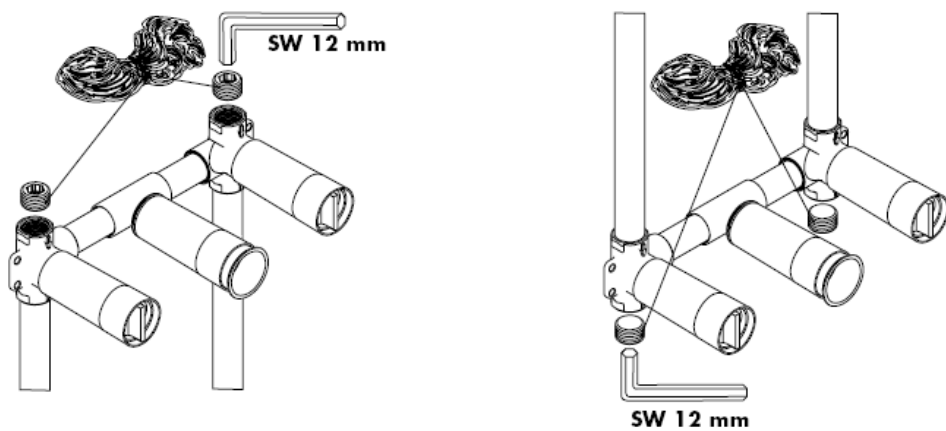

10303180

AXOR[®]

hansgrohe

Rezerves daļas

Montāža

Atsevišķi pasūtāma blīvējuma uzmava artikula numurs: 96383000

Beigu montāža

Terrano 37313XXX