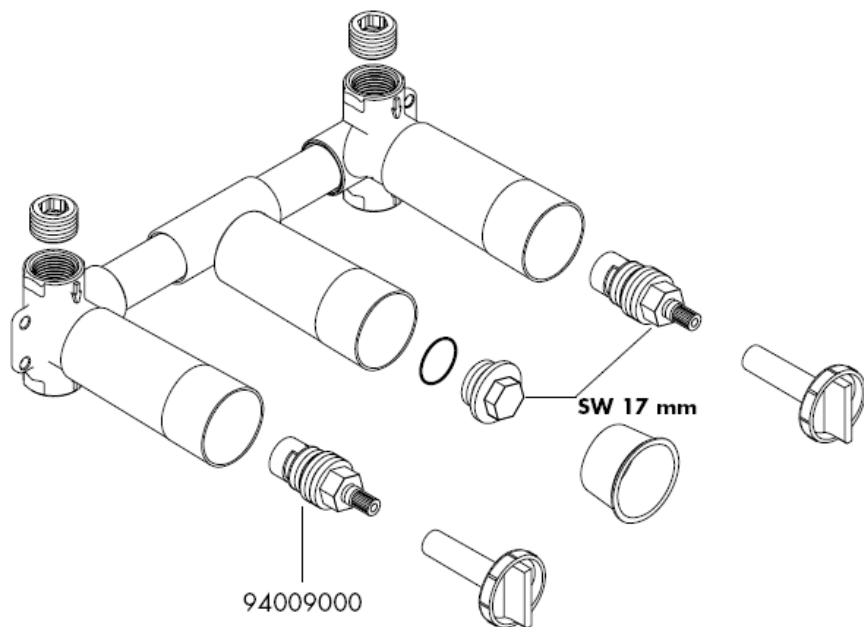

Монтаж

манжета, предлагаемая дополнительно арт. №: 96383000

Окончательная сборка

Terrano 37313XXX

Terrano 37315XXX

hansgrohe

Szerelési útmutató

10303180