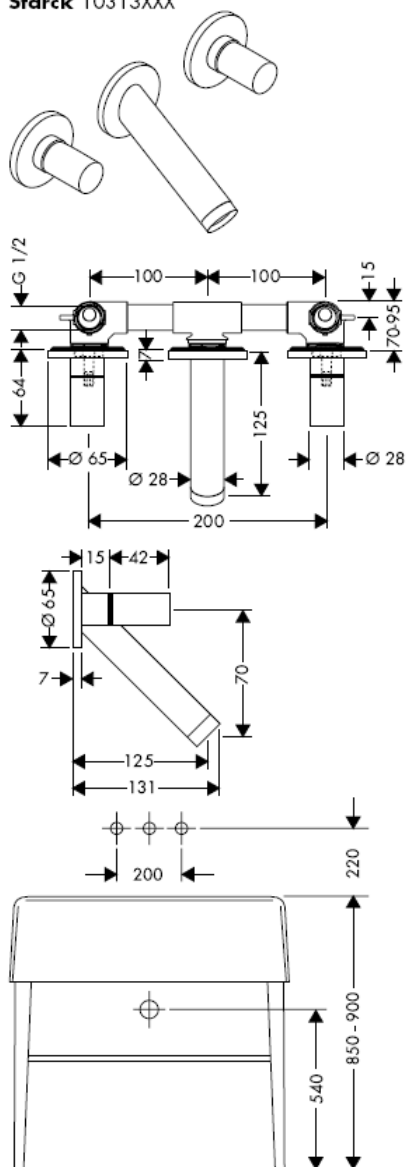

Montaż końcowy

Starck 10313XXX