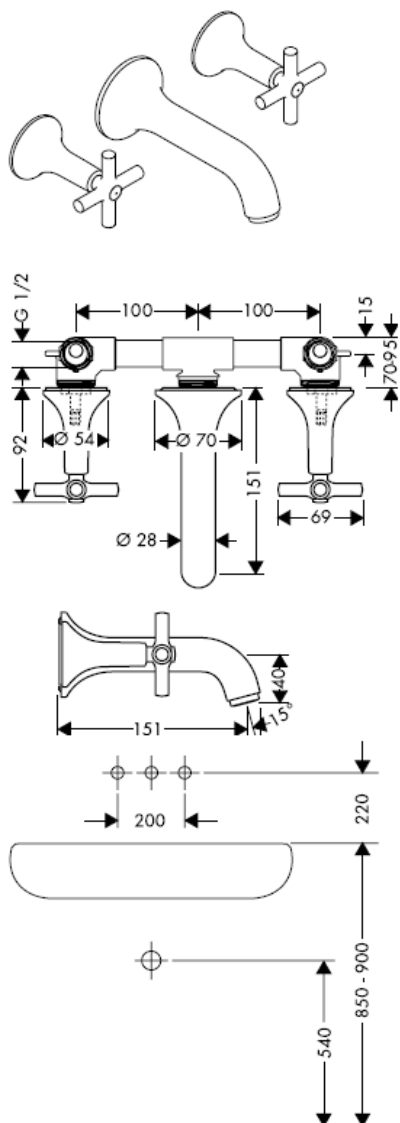

Acabamento Fina

Terrano 37313XXX