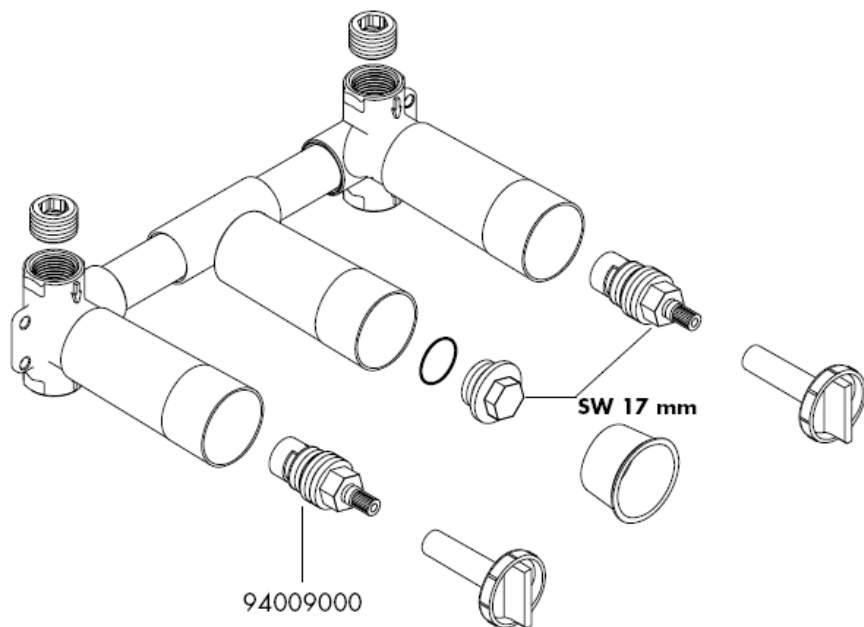

hansgrohe

Handleiding

10303180

AXOR[®]

hansgrohe

Service onderdelen

Montage

optioneel verkrijgbare dichtmanchet Artikelnummer: 96383000