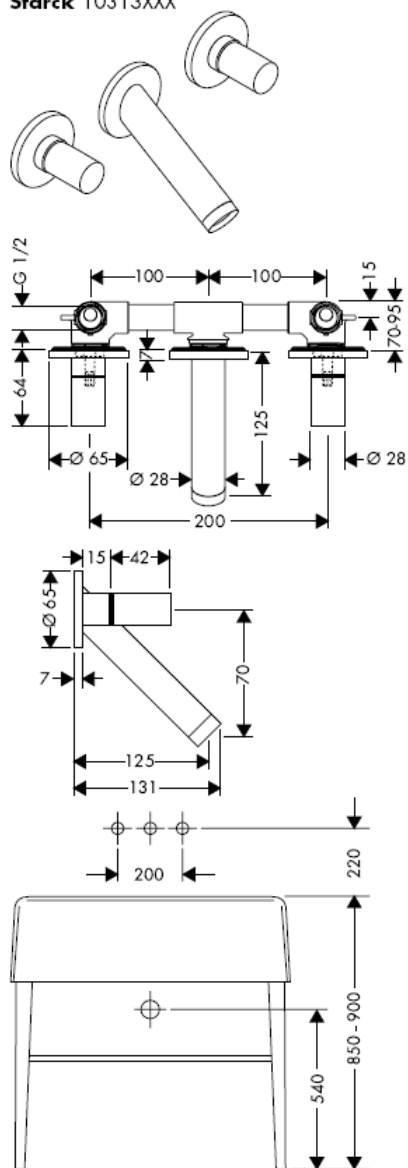

Starck 10313XXX