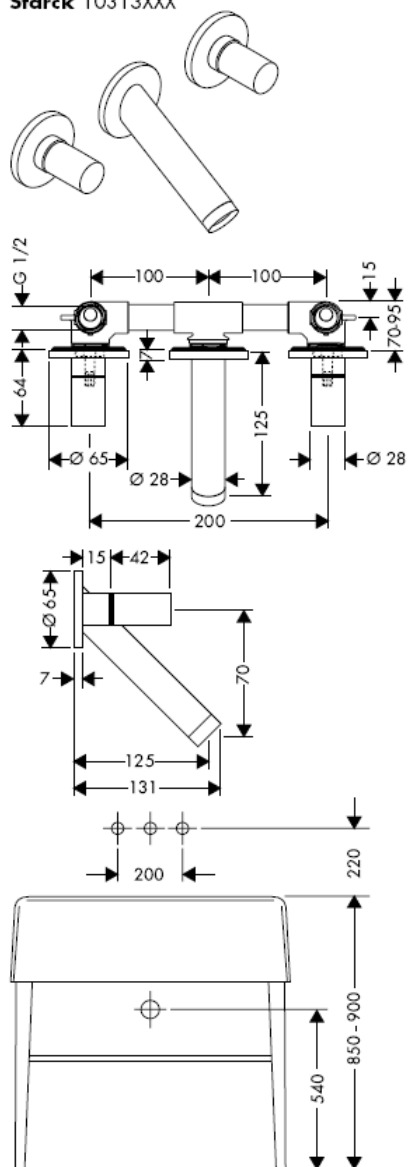

AXOR[®]

hansgrohe

Сервизни части

Монтаж

уплътнителен маншет, който може да се получи като опция Номенклатурен номер: 96383000

Довършителен монтаж

Starck 10313XXX

Uno 38043XXX