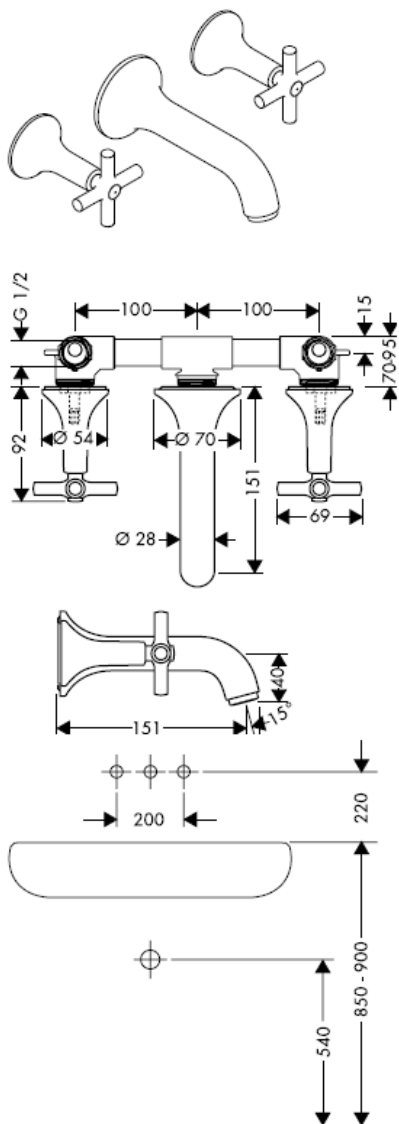

Son Uygulama

Terrano 37313XXX