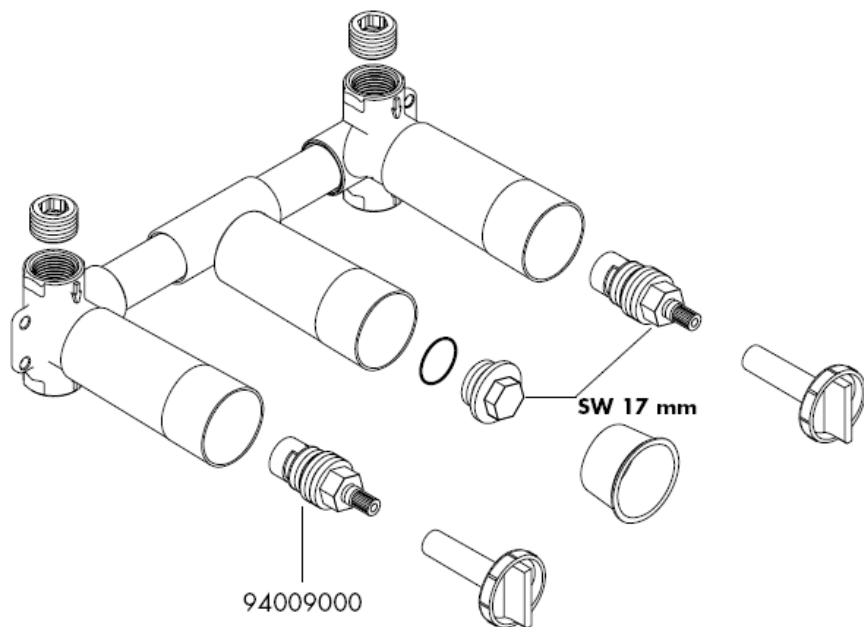

10303180

AXOR[®]

hansgrohe

Servisné diely

Montáž

v prípade potreby objednať tesniacu manžetu výrobné číslo: 96383000

Konečná montáž

Starck 10313XXX