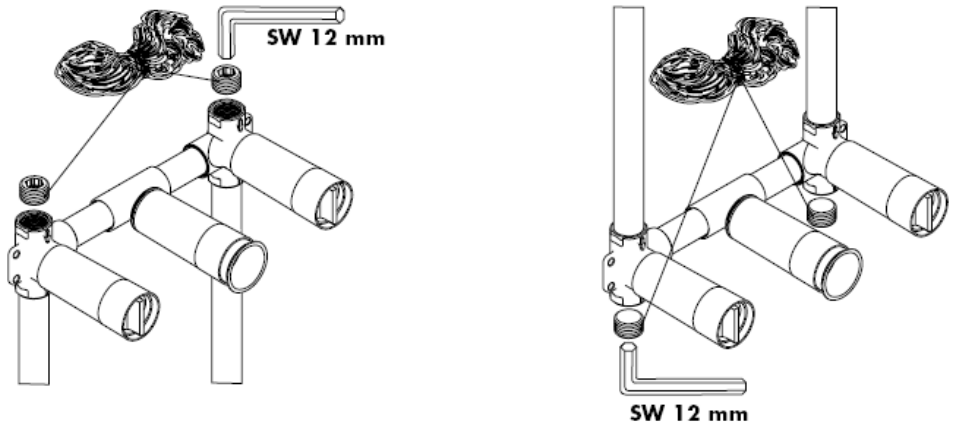

hansgrohe

Montaj kılavuzu

10303180

AXOR[®]

hansgrohe

Yedek Parçalar

Montajı

İsteğe bağlı temin edilebilen sızdırmazlık manşeti. Ürün kodu: 96383000