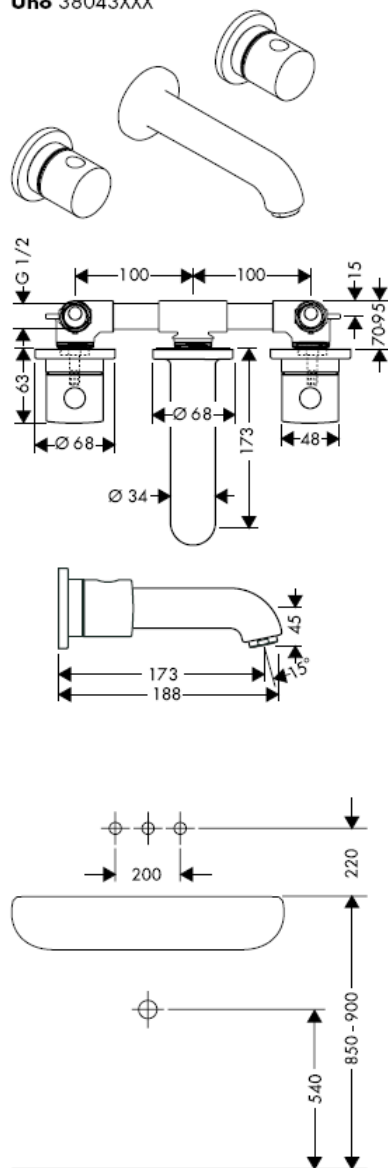

Uno 38043XXX