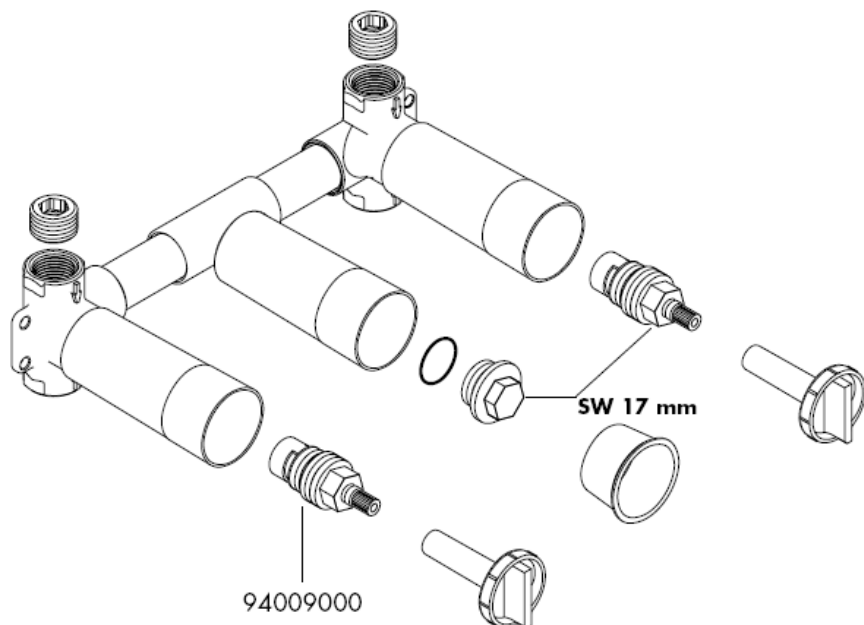

Rezervni deli