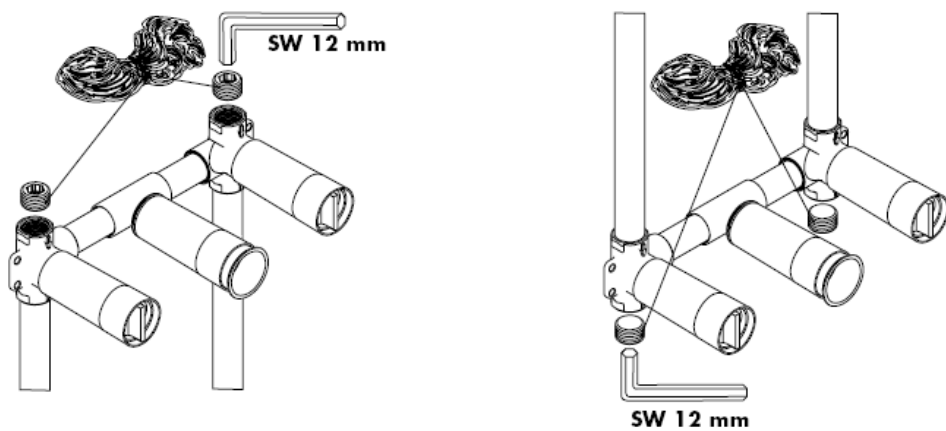

Tesnilna manšeta je dobavljiva posebej. réference: 96383000

Končna montaža

Starck 10313XXX

Uno 38043XXX

Končna montaža

Terrano 37313XXX

Terrano 37315XXX

hansgrohe