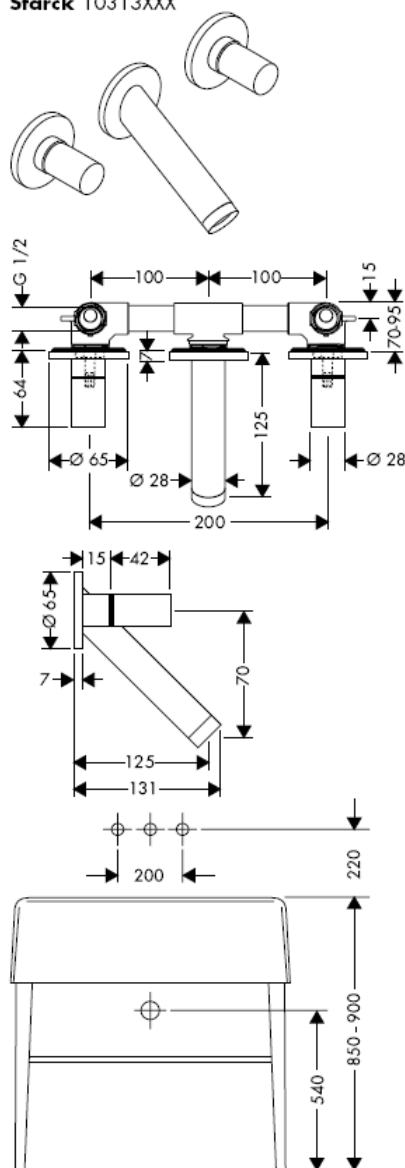

Afmontage

Starck 10313XXX