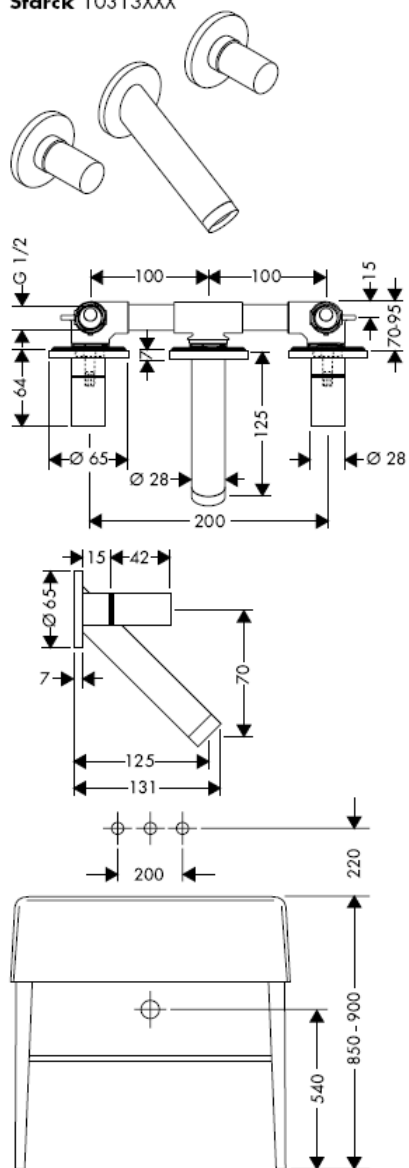

总装配

Starck 10313XXX