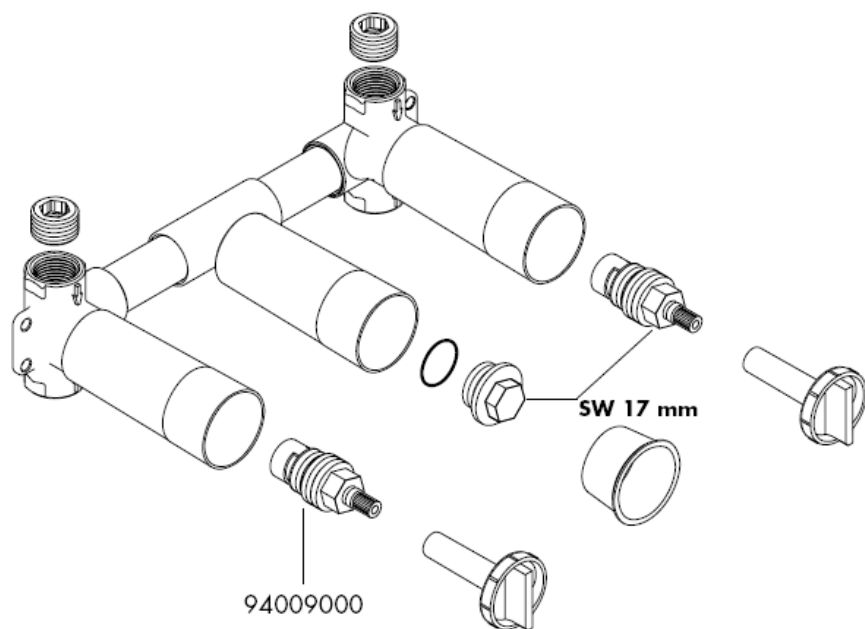

Repuestos

Montaje

tira impermeabilizante opcional artículo número: 96383000