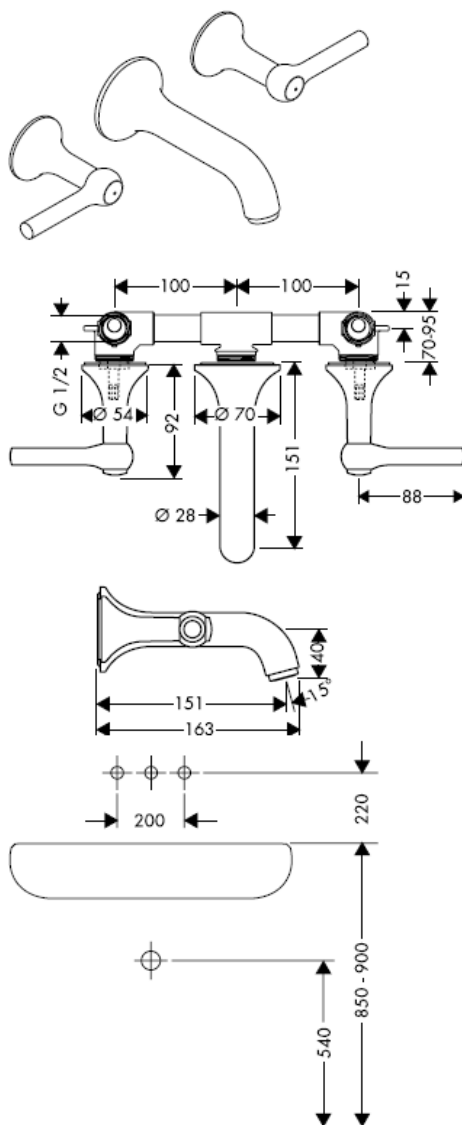

Terrano 37315XXX