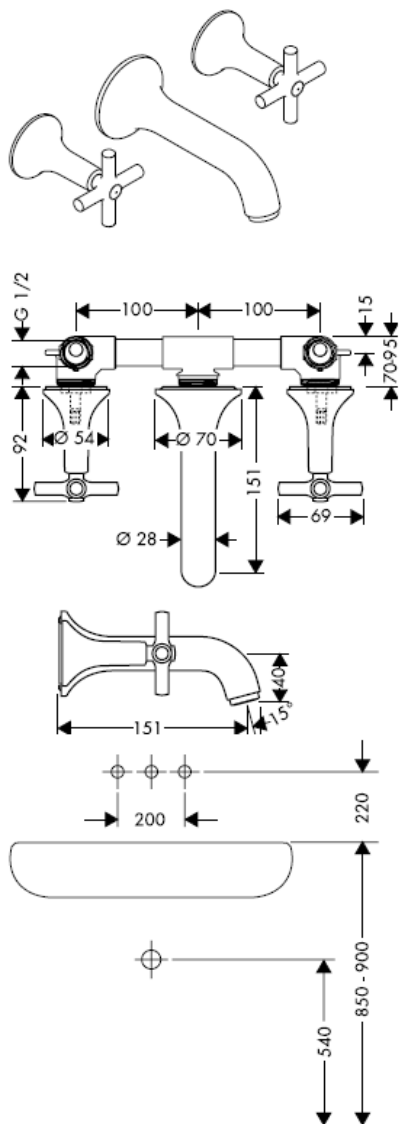

Окончательная сборка

Terrano 37313XXX