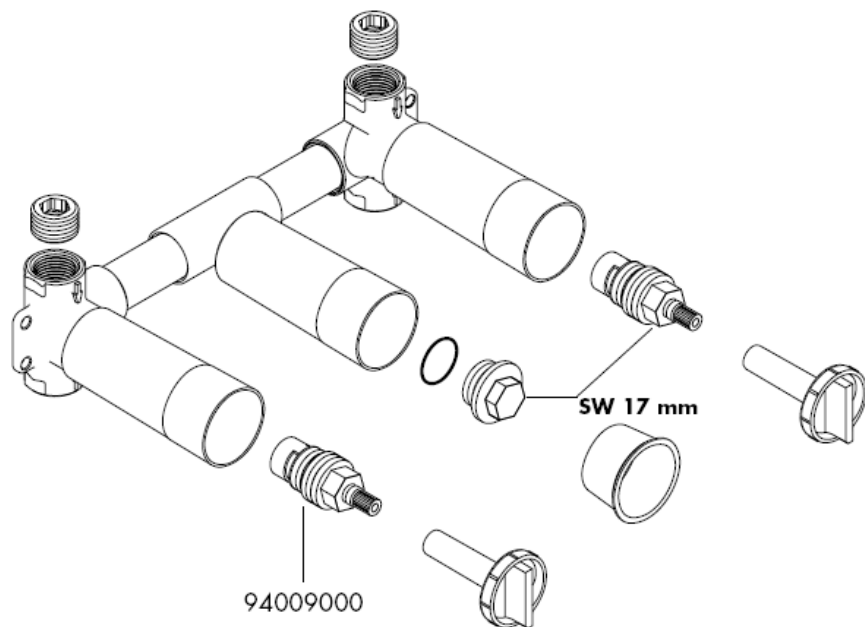

Varuosad

Paigaldamine

Vajadusel tellige eraldi tihend artikli number: 96383000