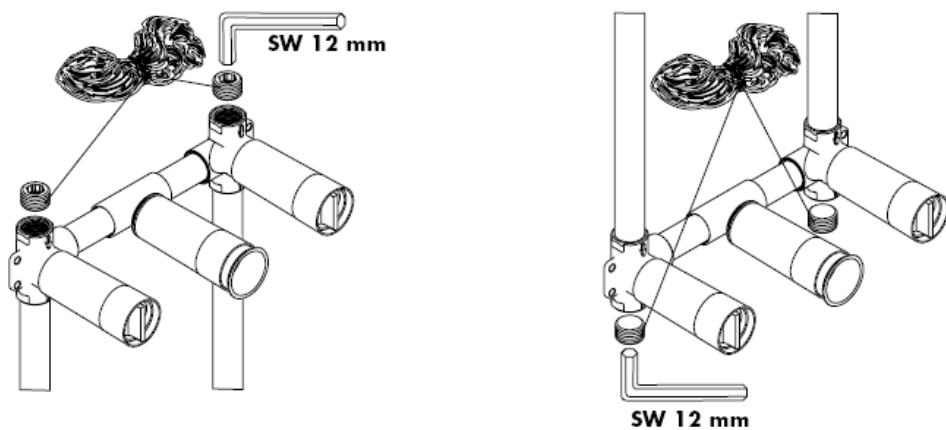

Montageanleitung

10303180

AXOR[®]

hansgrohe

Serviceteile

Prüfzeichen: P-IX 9380/IA

Montage

optional erhältliche Dichtmanschette Artikelnummer: 96383000