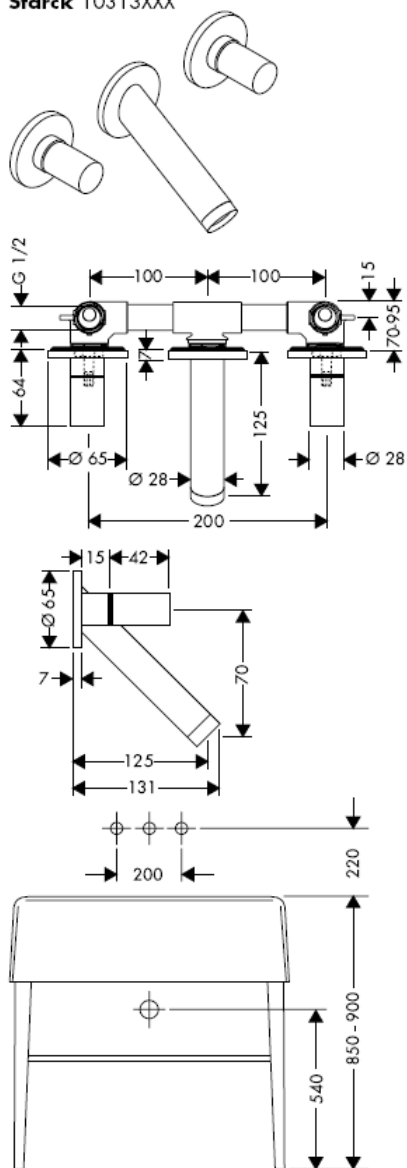

hansgrohe

Parti di ricambio

Montaggio

disponibile in opzione guarnizione a flangia codice articolo: 96383000

Montaggio finale

Starck 10313XXX

Uno 38043XXX

Montaggio finale