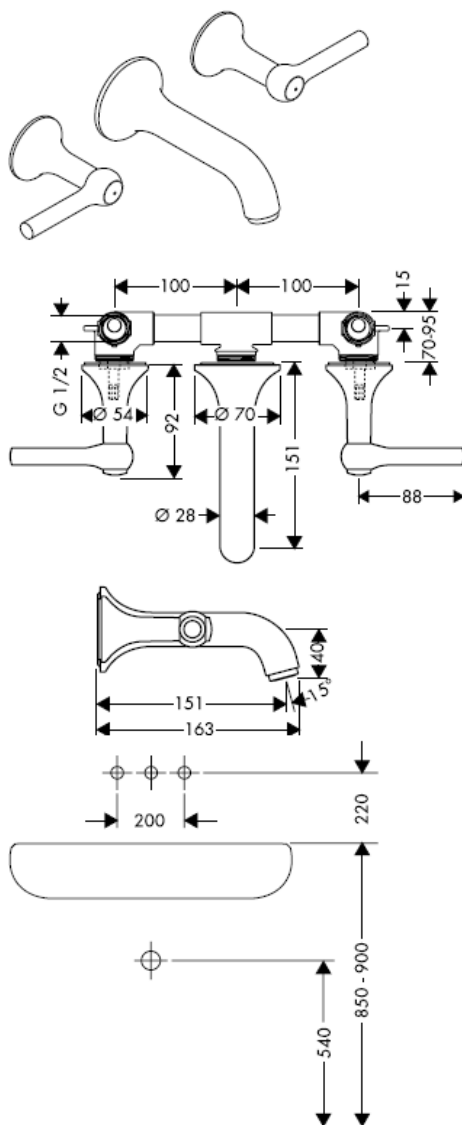

hansgrohe

Montážní návod

10303180

AXOR[®]

hansgrohe

Servisní díly

Montáž

opčně dostupná těsnící manžeta kat.č.: 96383000