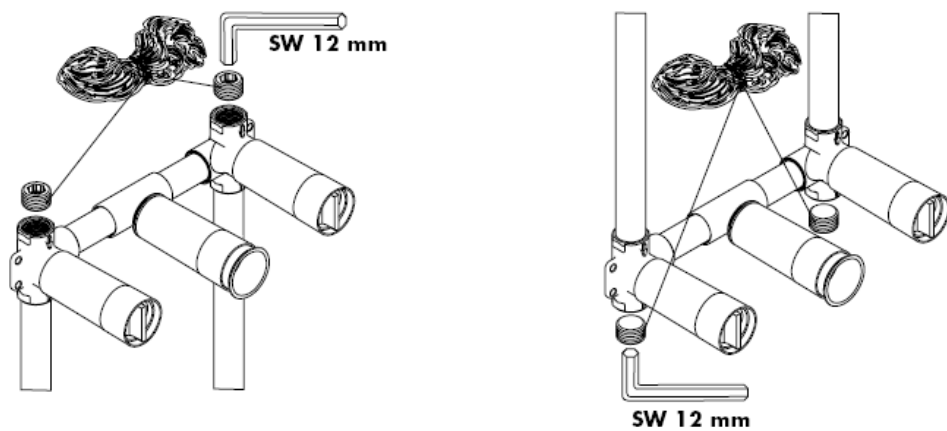

10303180

AXOR[®]

hansgrohe

Pièces détachées

Classification acoustique
et débit: ACS

Montage

une lamelle disponible en option référence: 96383000

Finition