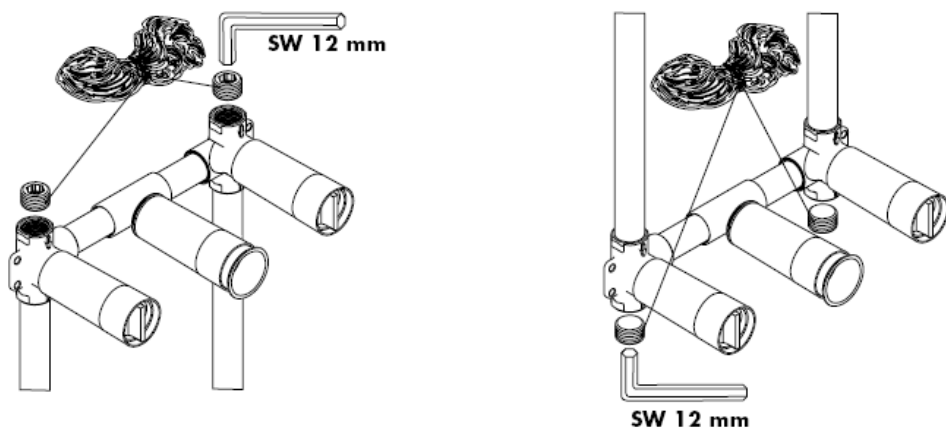

hansgrohe

Handleiding

10303180

AXOR[®]

hansgrohe

Service onderdelen

Montage

optioneel verkrijgbare dichtmanchet Artikelnummer: 96383000