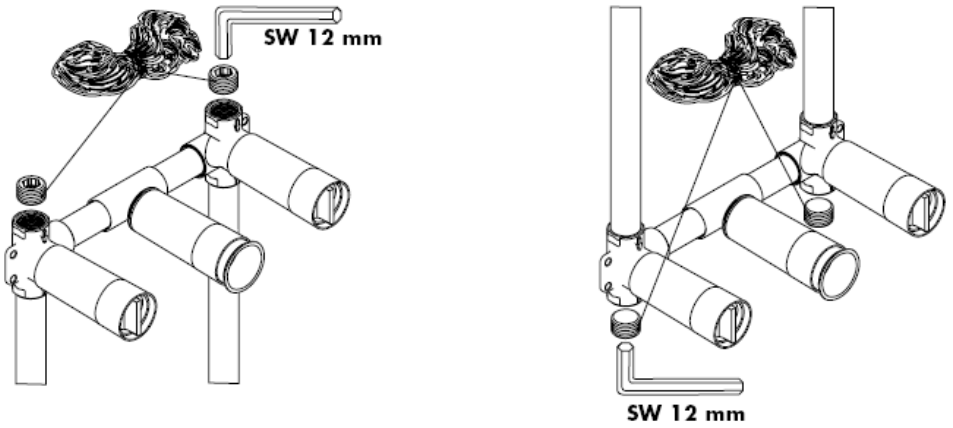

إذا لزم الأمر، يرجى طلب رقيقة معدنية مانعة للتسرب بشكل منفصل. رقم الصنف 96383000 :