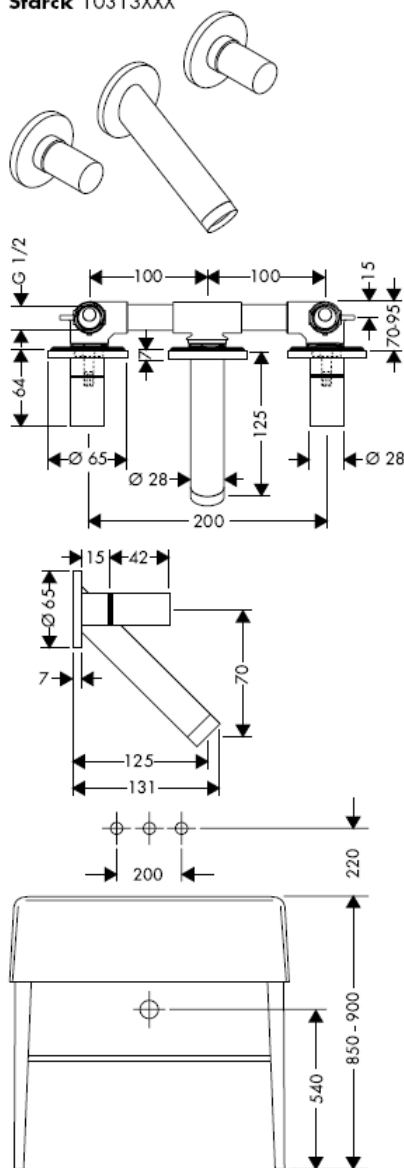

Konečná montáž

Starck 10313XXX