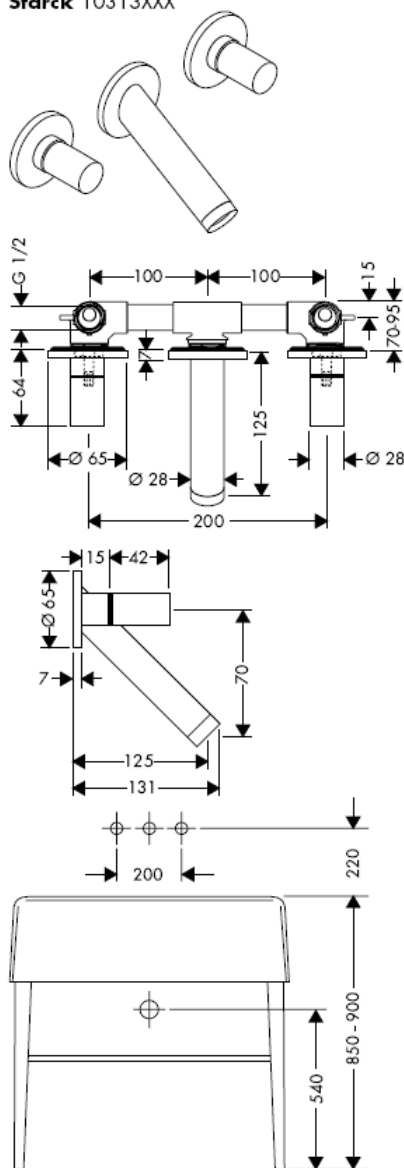

10303180

AXOR[®]

hansgrohe

Servisné diely

Montáž

v prípade potreby objednať tesniacu manžetu výrobné číslo: 96383000

Konečná montáž

Starck 10313XXX