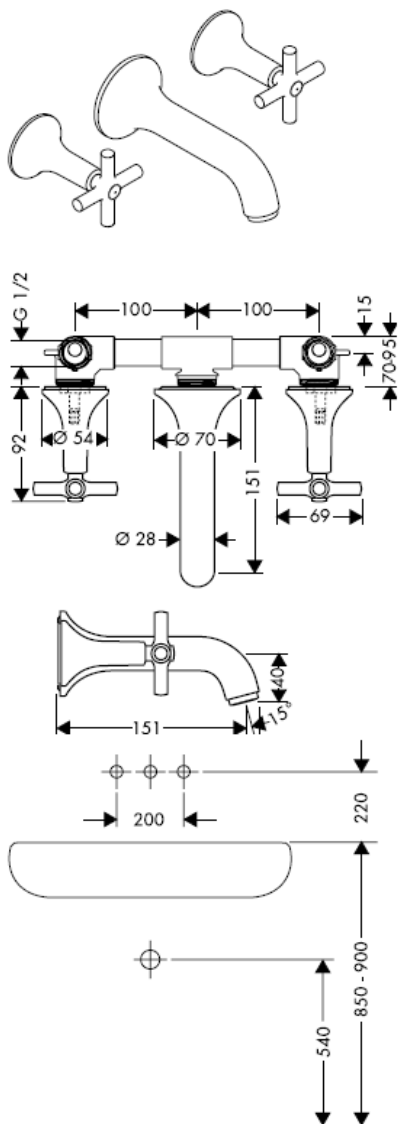

Afmontage

Terrano 37313XXX