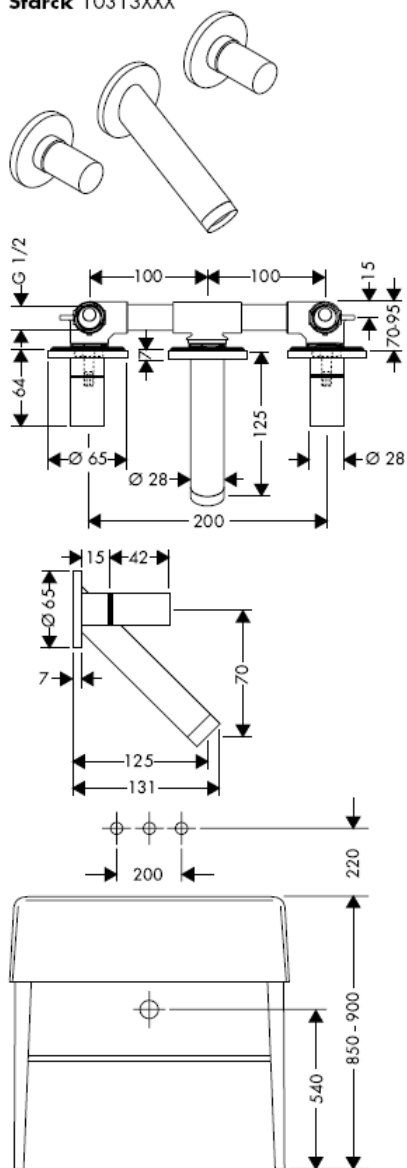

10303180

AXOR[®]

hansgrohe

Reserve dele

Montering

efter ønske fås en tætningsmanchet art. nr.: 96383000

Slutmontering

Starck 10313XXX