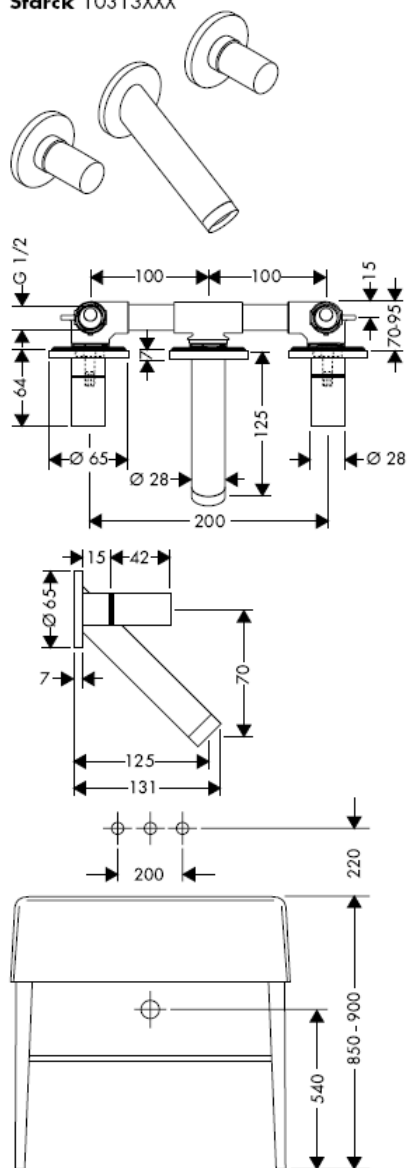

Montimi përfundimtar

Starck 10313XXX