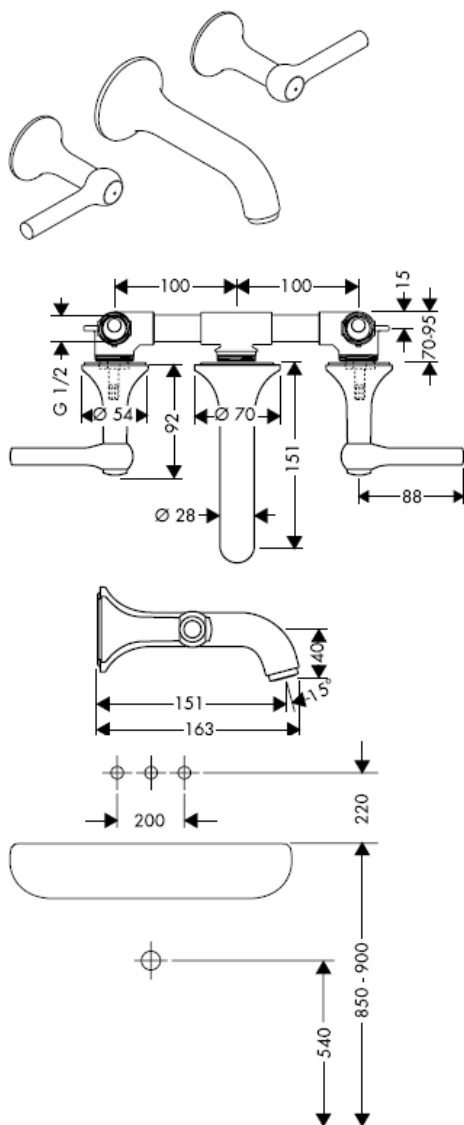

Tesnilna manšeta je dobavljiva posebej. réference: 96383000

Končna montaža

Starck 10313XXX

Uno 38043XXX

Končna montaža

Terrano 37313XXX

Terrano 37315XXX

hansgrohe