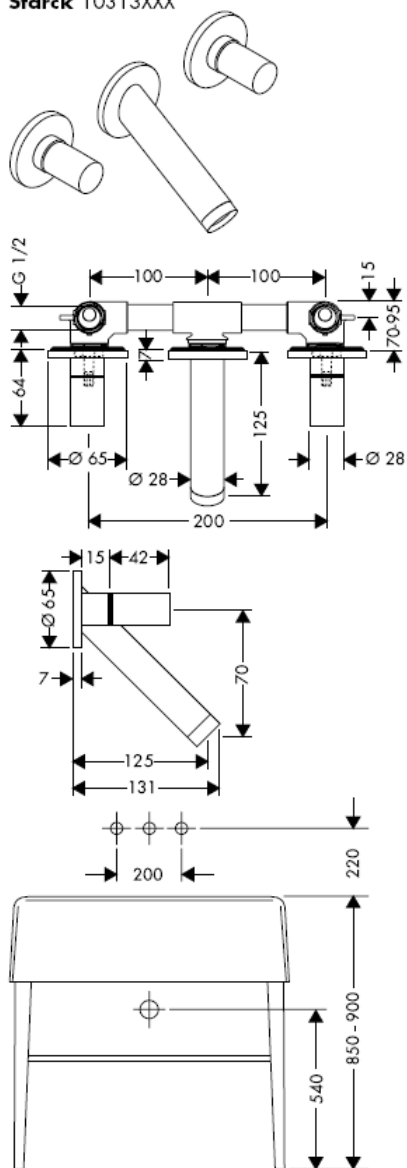

AXOR[®]

hansgrohe

Tartozékok

Szerelés

opcionálisan kapható tömítőkarima cikkszám: 96383000

Beépített, kész szerelvény

Starck 10313XXX

Uno 38043XXX