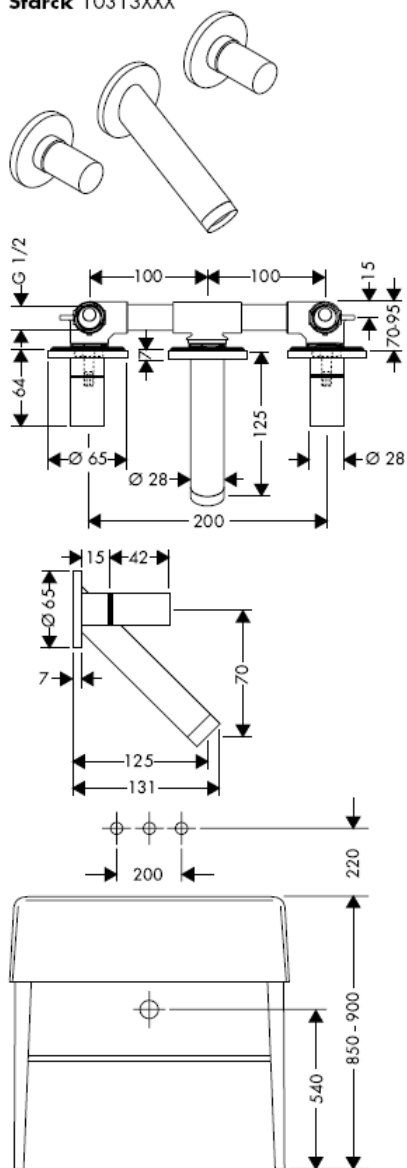

Končna montaža

Starck 10313XXX