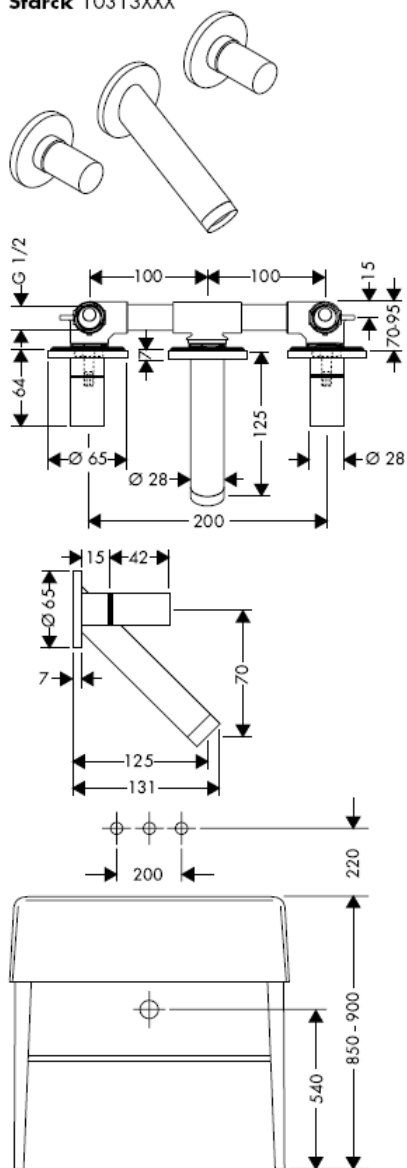

Endmontage

Starck 10313XXX