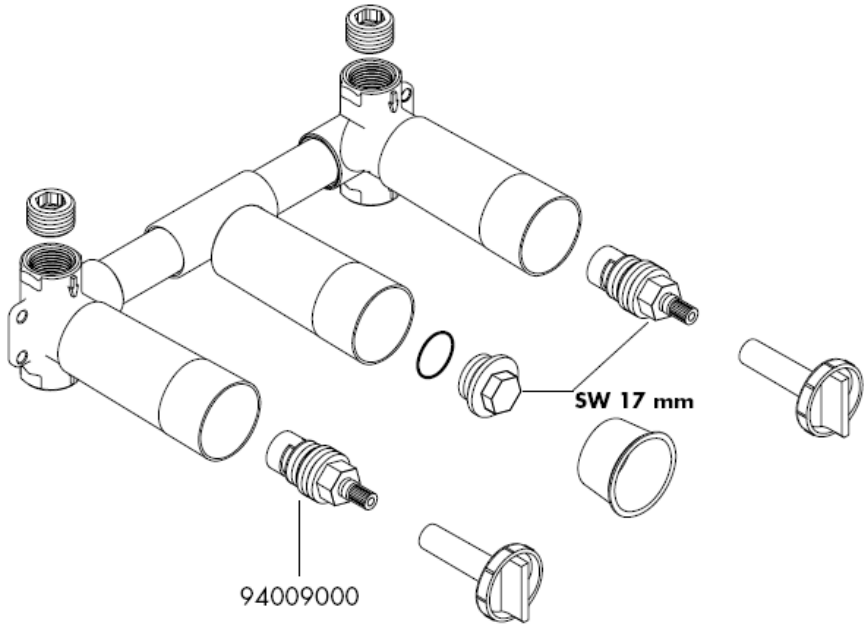

hansgrohe

Montaj kılavuzu

10303180

AXOR[®]

hansgrohe

Yedek Parçalar

Montajı

İsteğe bağlı temin edilebilen sızdırmazlık manşeti. Ürün kodu: 96383000