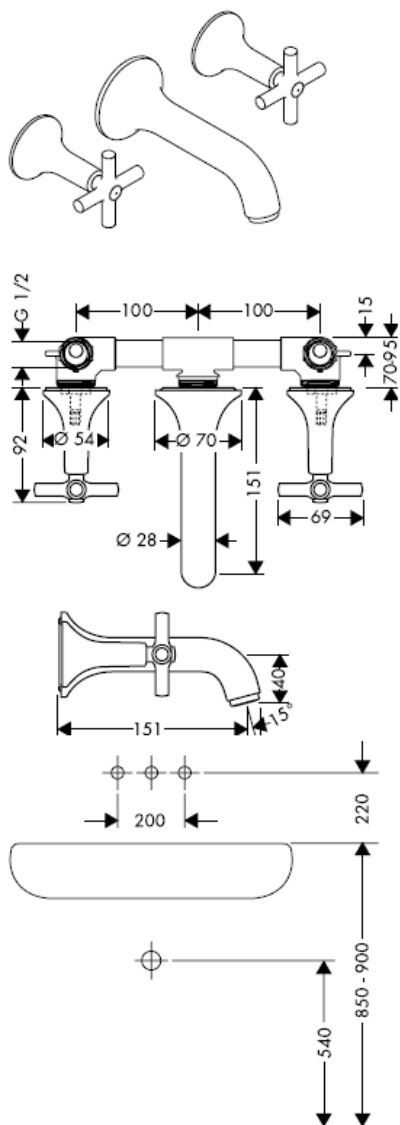

Loppuasennus

Terrano 37313XXX