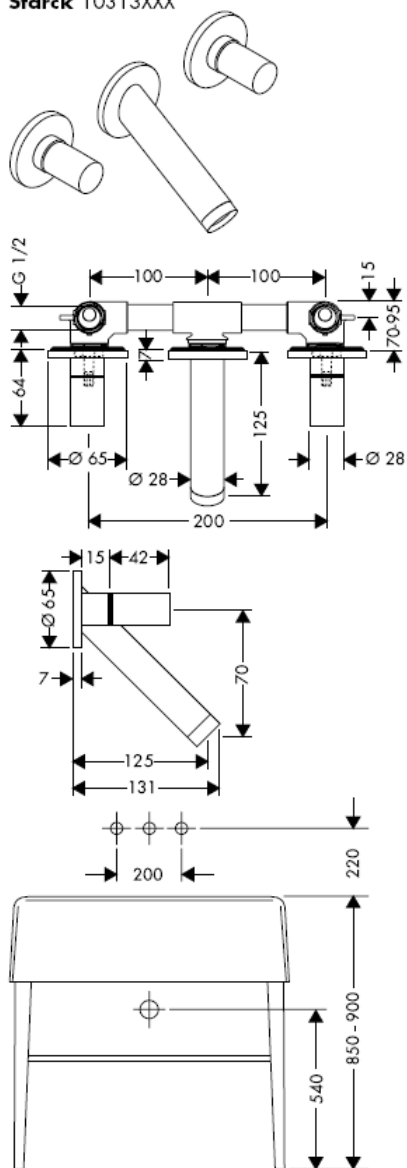

10303180

AXOR[®]

hansgrohe

Piese de schimb

Montare

manșetă de etanșare opțională Nr. produs: 96383000

Montare finală

Starck 10313XXX