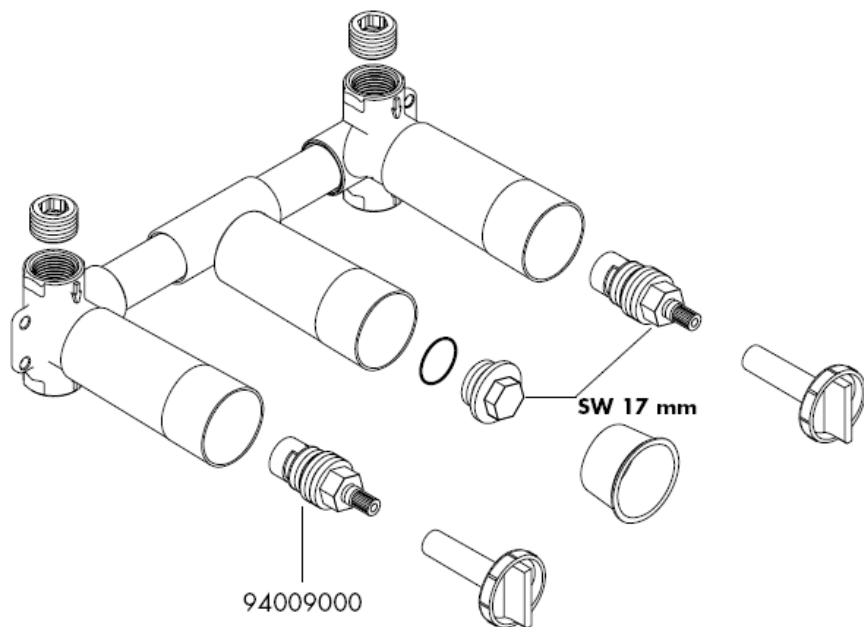

Montasjeveiledning

10303180

AXOR[®]

hansgrohe

Service­deler

Montasje

opsjonal tilgjengelig tetningsmansjett Artikkelnnummer: 96383000

Sluttmontasje