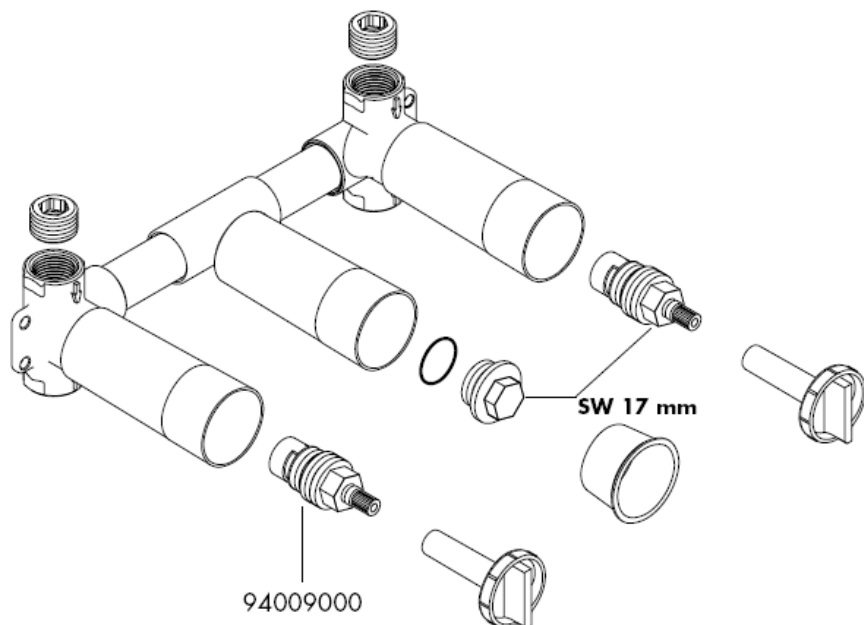

hansgrohe

Montážní návod

10303180

AXOR[®]

hansgrohe

Servisní díly

Montáž

opčně dostupná těsnící manžeta kat.č.: 96383000