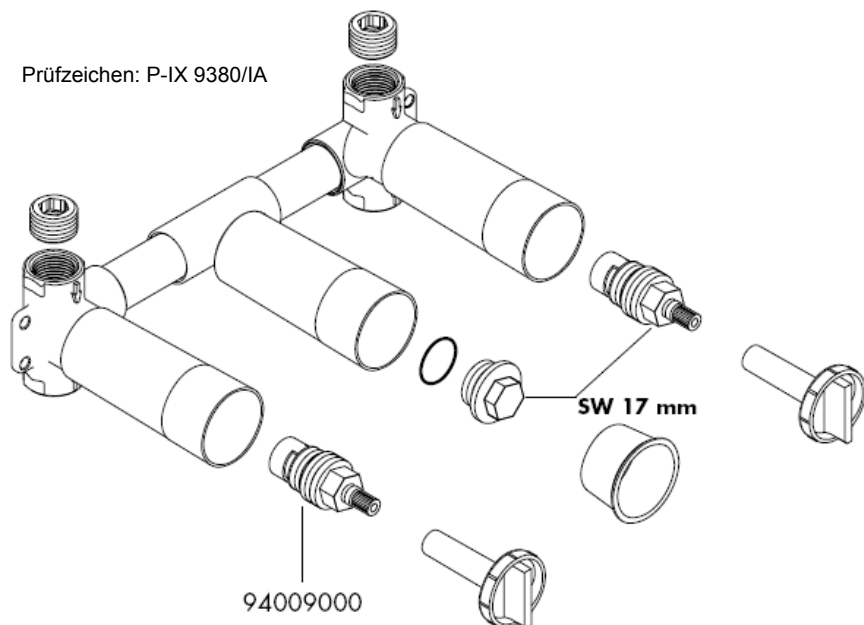

Montageanleitung

10303180

AXOR[®]

hansgrohe

Serviceteile

Prüfzeichen: P-IX 9380/IA

Montage

optional erhältliche Dichtmanschette Artikelnummer: 96383000