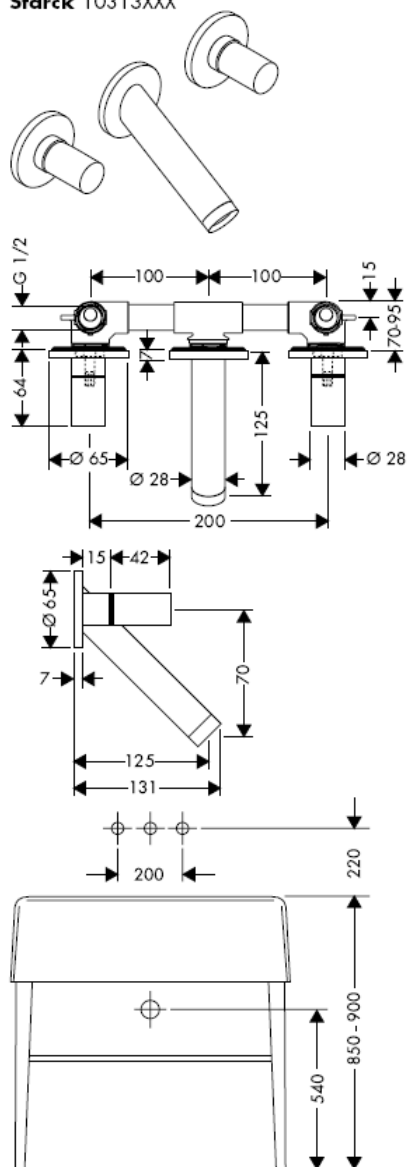

Son Uygulama

Starck 10313XXX