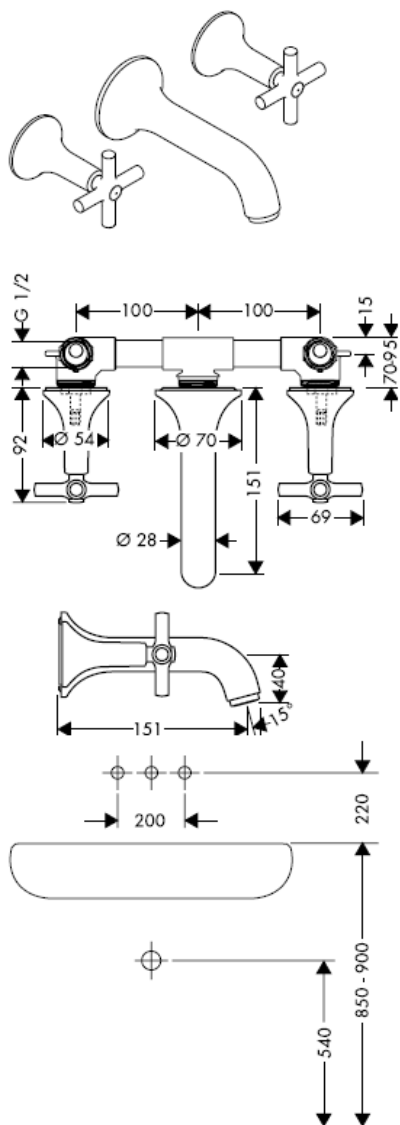

Montare finală

Terrano 37313XXX