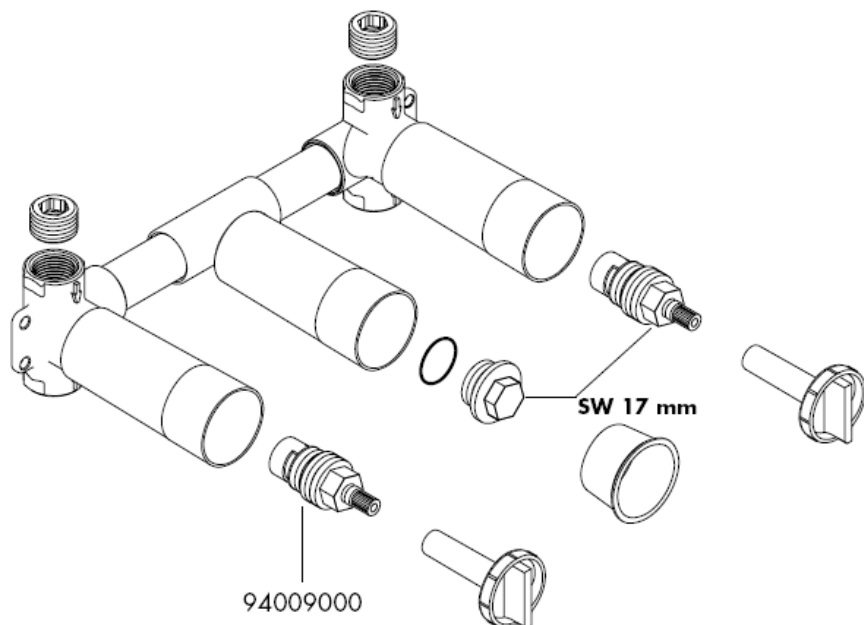

Сервизни части