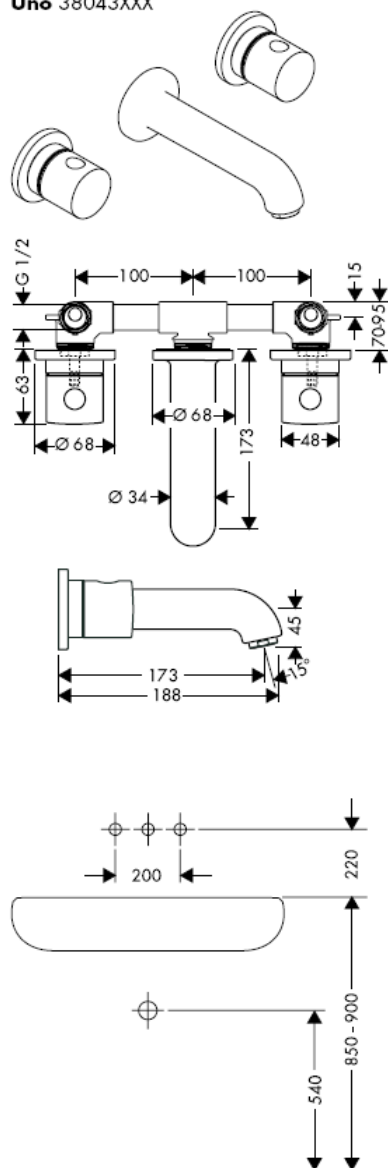

Uno 38043XXX