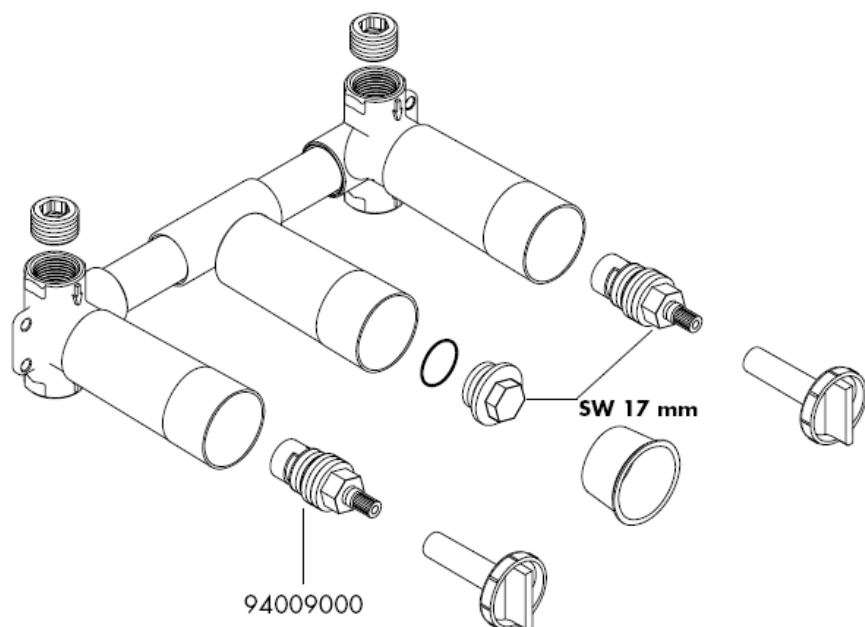

Montavimo instrukcijos

10303180

AXOR[®]

hansgrohe

Atsarginės dalys

Montavimas

jei būtina, galima užsakyti sandariklius Art.Nr.: 96383000

Galutinis montavimas