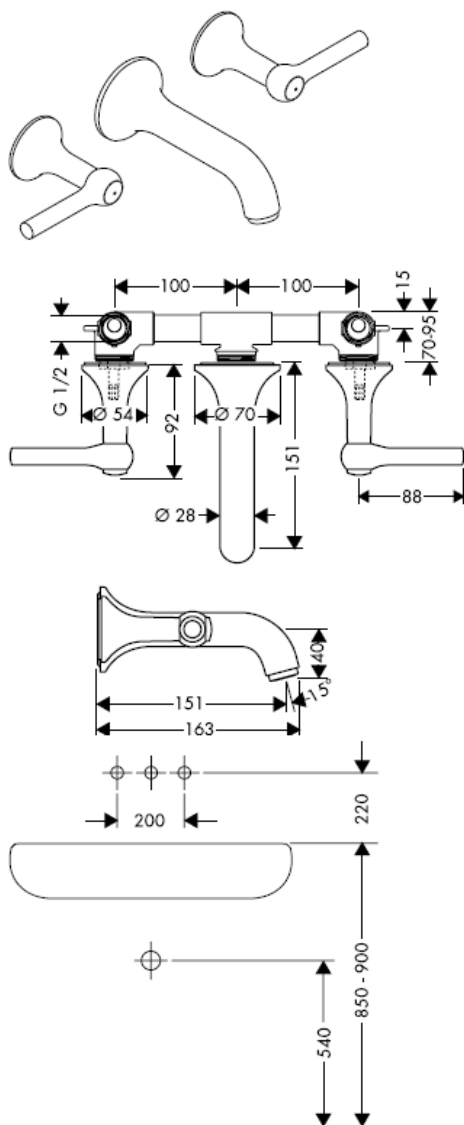

Terrano 37315XXX

hansgrohe

Hansgrohe · Postfach 1145 · D-77761 Schiltach · Telefon +49 (0) 78 36/51-1282 · Telefax +49 (0) 7836/511440
E-Mail: info@hansgrohe.com · Internet: www.hansgrohe.com

01/2007
9_09/092_01
БЪЛГАРСКИ