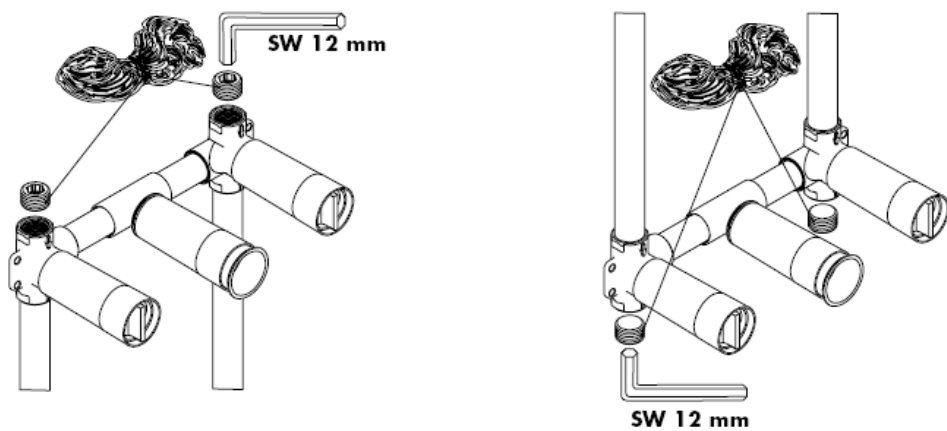

安装

视需要，单独订购密封箱 商品编号: 96383000