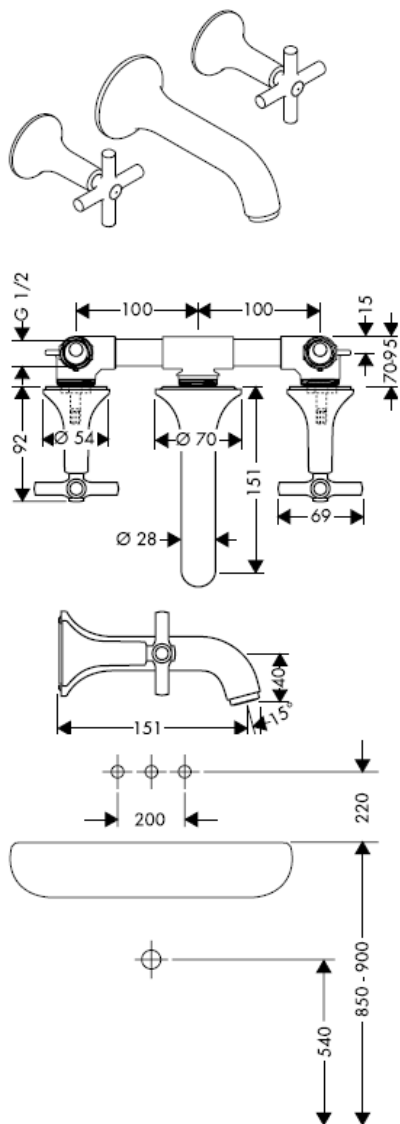

Beépített, kész szerelvény

Terrano 37313XXX