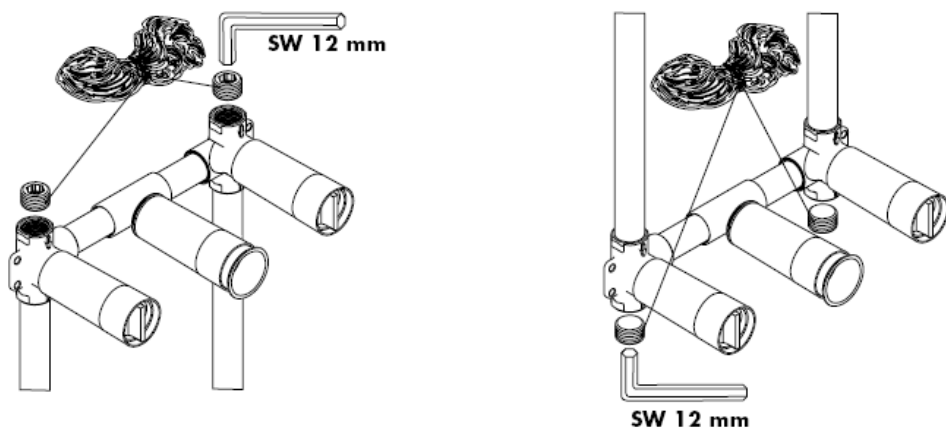

hansgrohe

Montážní návod

10303180

AXOR[®]

hansgrohe

Servisní díly

Montáž

opčně dostupná těsnící manžeta kat.č.: 96383000