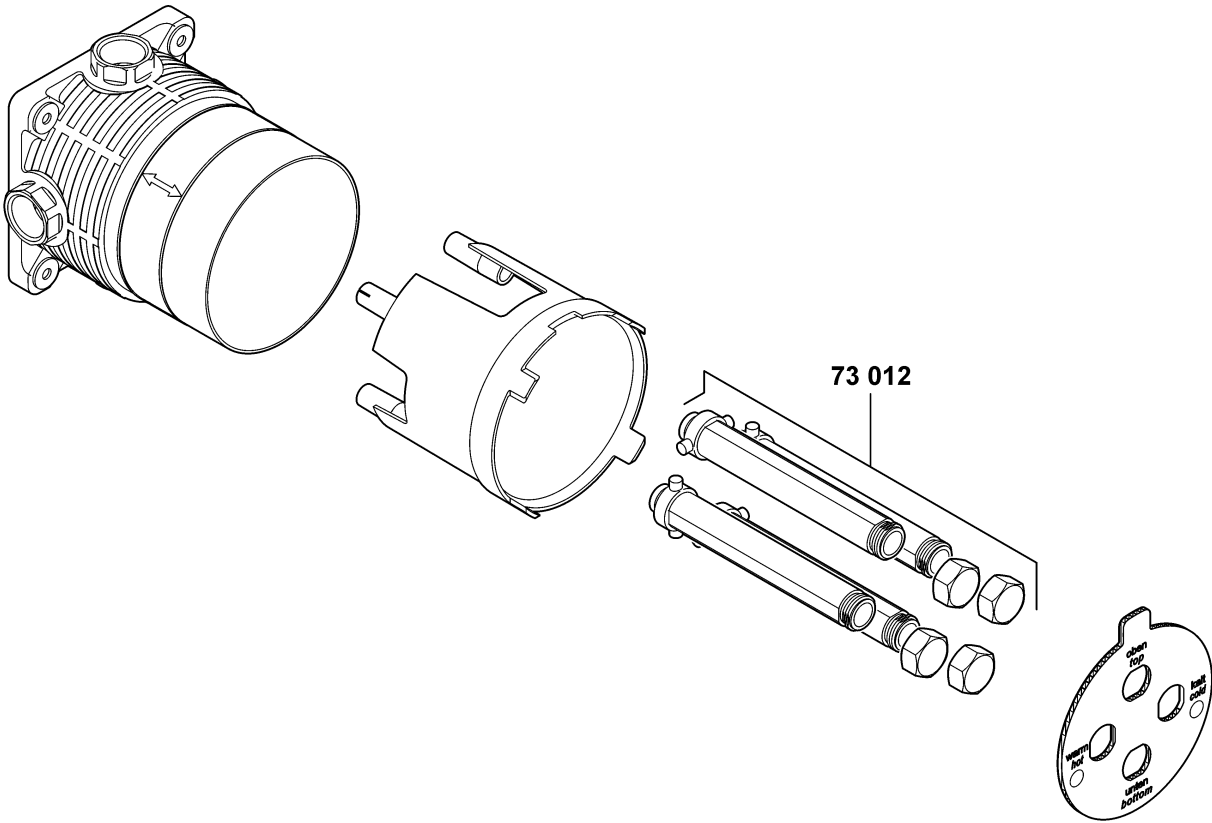

KLUDI FLEXX.BOX

88011

A_8801100

88011 UP-Rohbau-Set

73 012 Spülset

pre-installation set

sink unit

inbouwdeel 1/2"

spoelset