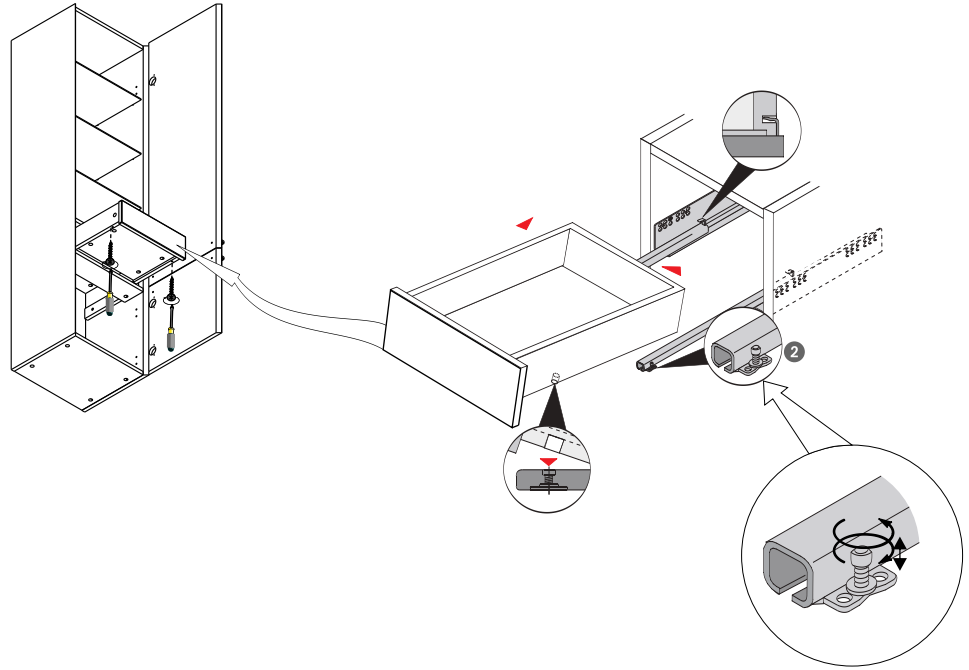

BOČNÍ SLOUP L

X000000763
X000000764

BOČNÍ SLOUP R

2

DE jahre garantie
GB years of guarantee
HU év garancia
PL lata gwarancji
RUS лет гарантии
UA рокив гарантії

1

3

2