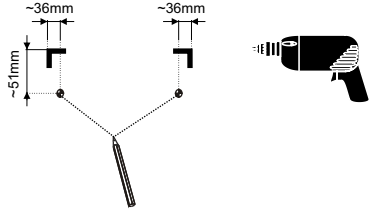

BOČNÍ SLOUP L

X000000763
X000000764

BOČNÍ SLOUP R

2

DE jahre garantie
GB years of guarantee
HU év garancia
PL lata gwarancji
RUS лет гарантии
UA рокив гарантії

1

3

2