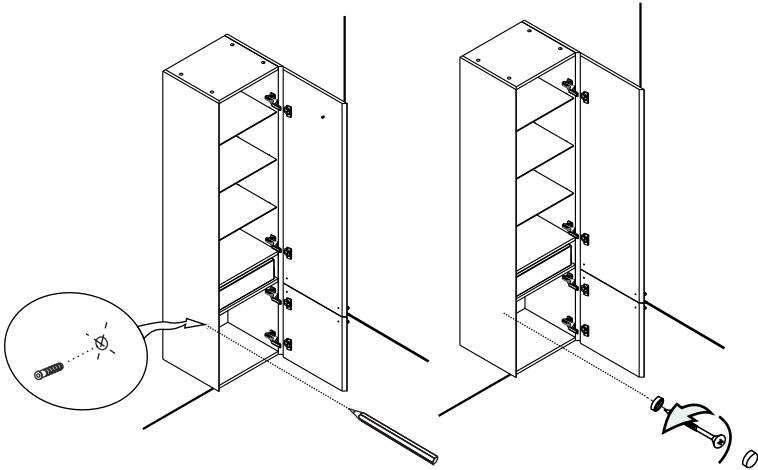

BOČNÍ SLOUP L

X000000763
X000000764

BOČNÍ SLOUP R

2

DE jahre garantie
GB years of guarantee
HU év garancia
PL lata gwarancji
RUS лет гарантии
UA рокив гарантії

1

3

2