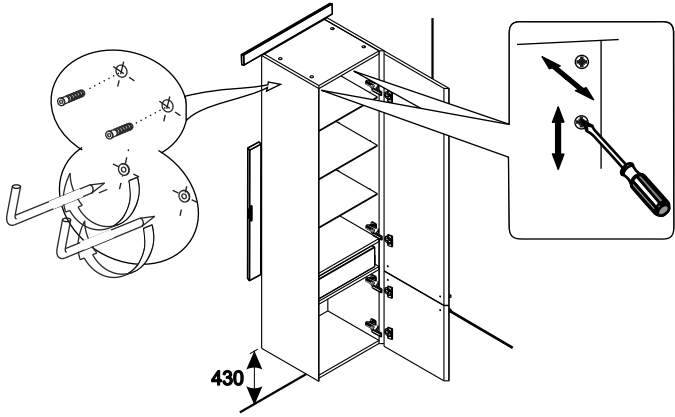

BOČNÍ SLOUP L

X000000763
X000000764

BOČNÍ SLOUP R

2

DE jahre garantie
GB years of guarantee
HU év garancia
PL lata gwarancji
RUS лет гарантии
UA рокив гарантії

1

3

2