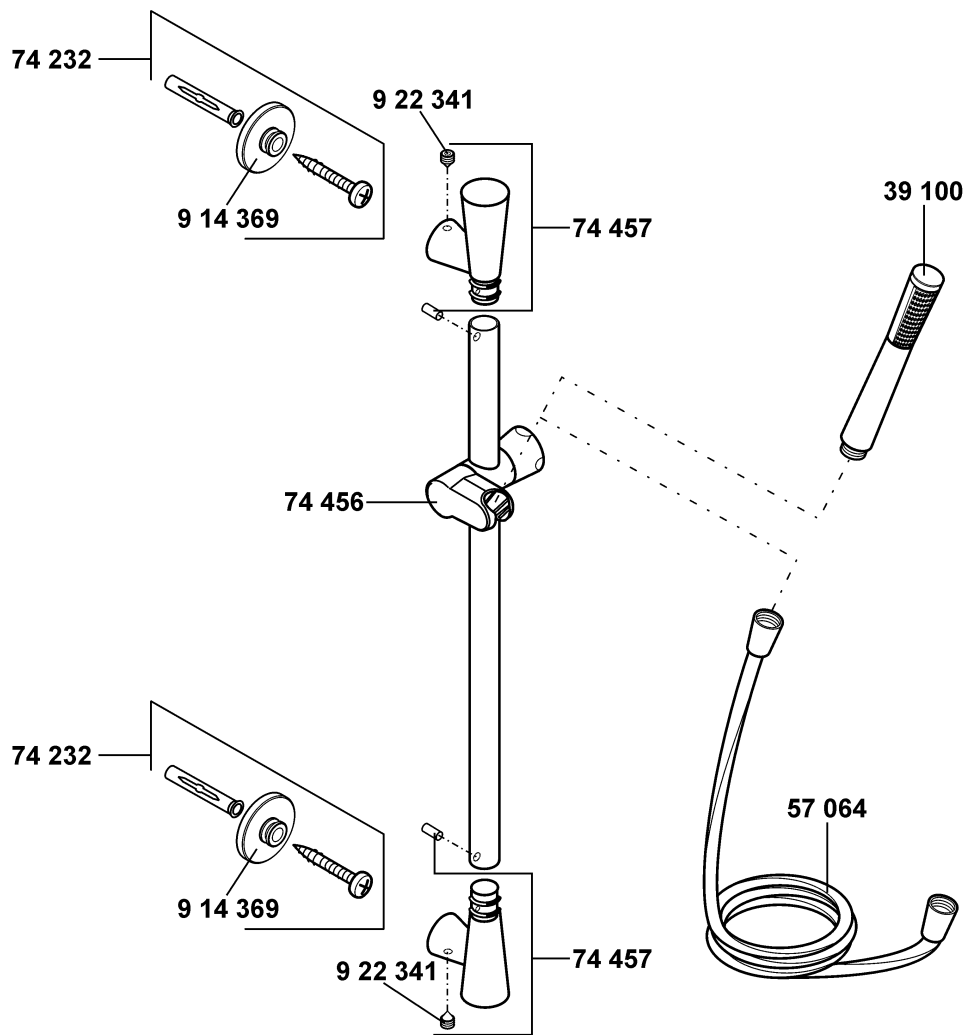

KLUDI KIDÓ

39140

A_3914000

39140

Brause-Set

39 100 Handbrause
 57 064 Brauseschlauch 1600 mm
 74 232 Befestigungssatz
 74 456 Gleitschieber
 74 457 Aufnahme für Brausestange
 914 369 Befestigungskonsole
 922 341 Gewindestift

shower set

handshower
 shower hose 1600 mm
 assembling set
 Glider
 holding fixture for shower rail
 mounting console
 threading lathe

doucheset

handdouche
 doucheslang 1600 mm
 bevestigingsset
 glijstuk
 wandhouder voor glijstang
 bevestigingsconsole
 inbus schroef