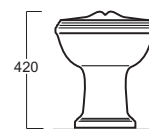

Arcade

Vaso / WC

AR 811

Disegni Tecnici
Technical Drawings

Vaso con scarico a parete

WC whit wall outlet

Accessori di completamento

Accessories available

- Coprivaso in poliestere con cerniere cromo AR 002 o cerniere oro/bronzo AR 003
- Polyester toilet seat with chrome finish hinges AR 002 or gold/bronze finish hinges AR 003
- Coprivaso in legno color noce con cerniere cromo AR 004 o cerniere oro/bronzo AR 005
- Wooden toilet seat walnut-finish with chrome-finish hinges AR 004 or gold/bronze-finish hinges AR 005
- Canna vaso con rosone art. 120005
- pipe with flange art. 120005
- Scatola viti di fissaggio F81
- Set of fixing screw F81