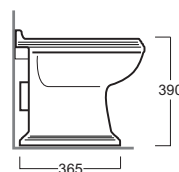

Arcade

Vaso / WC

AR 811

Disegni Tecnici
Technical Drawings

Vaso con scarico a parete

WC whit wall outlet

Accessori di completamento

Accessories available

- Coprivaso in poliestere con cerniere cromo AR 002 o cerniere oro/bronzo AR 003
- Polyester toilet seat with chrome finish hinges AR 002 or gold/bronze finish hinges AR 003
- Coprivaso in legno color noce con cerniere cromo AR 004 o cerniere oro/bronzo AR 005
- Wooden toilet seat walnut-finish with chrome-finish hinges AR 004 or gold/bronze-finish hinges AR 005
- Canna vaso con rosone art. 120005
- pipe with flange art. 120005
- Scatola viti di fissaggio F81
- Set of fixing screw F81