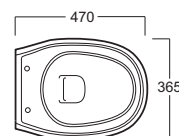

Arcade

Vaso / WC

AR 811

Disegni Tecnici
Technical Drawings

Vaso con scarico a parete

WC whit wall outlet

Accessori di completamento

Accessories available

- Coprivaso in poliestere con cerniere cromo AR 002 o cerniere oro/bronzo AR 003
- Polyester toilet seat with chrome finish hinges AR 002 or gold/bronze finish hinges AR 003
- Coprivaso in legno color noce con cerniere cromo AR 004 o cerniere oro/bronzo AR 005
- Wooden toilet seat walnut-finish with chrome-finish hinges AR 004 or gold/bronze-finish hinges AR 005
- Canna vaso con rosone art. 120005
- pipe with flange art. 120005
- Scatola viti di fissaggio F81
- Set of fixing screw F81