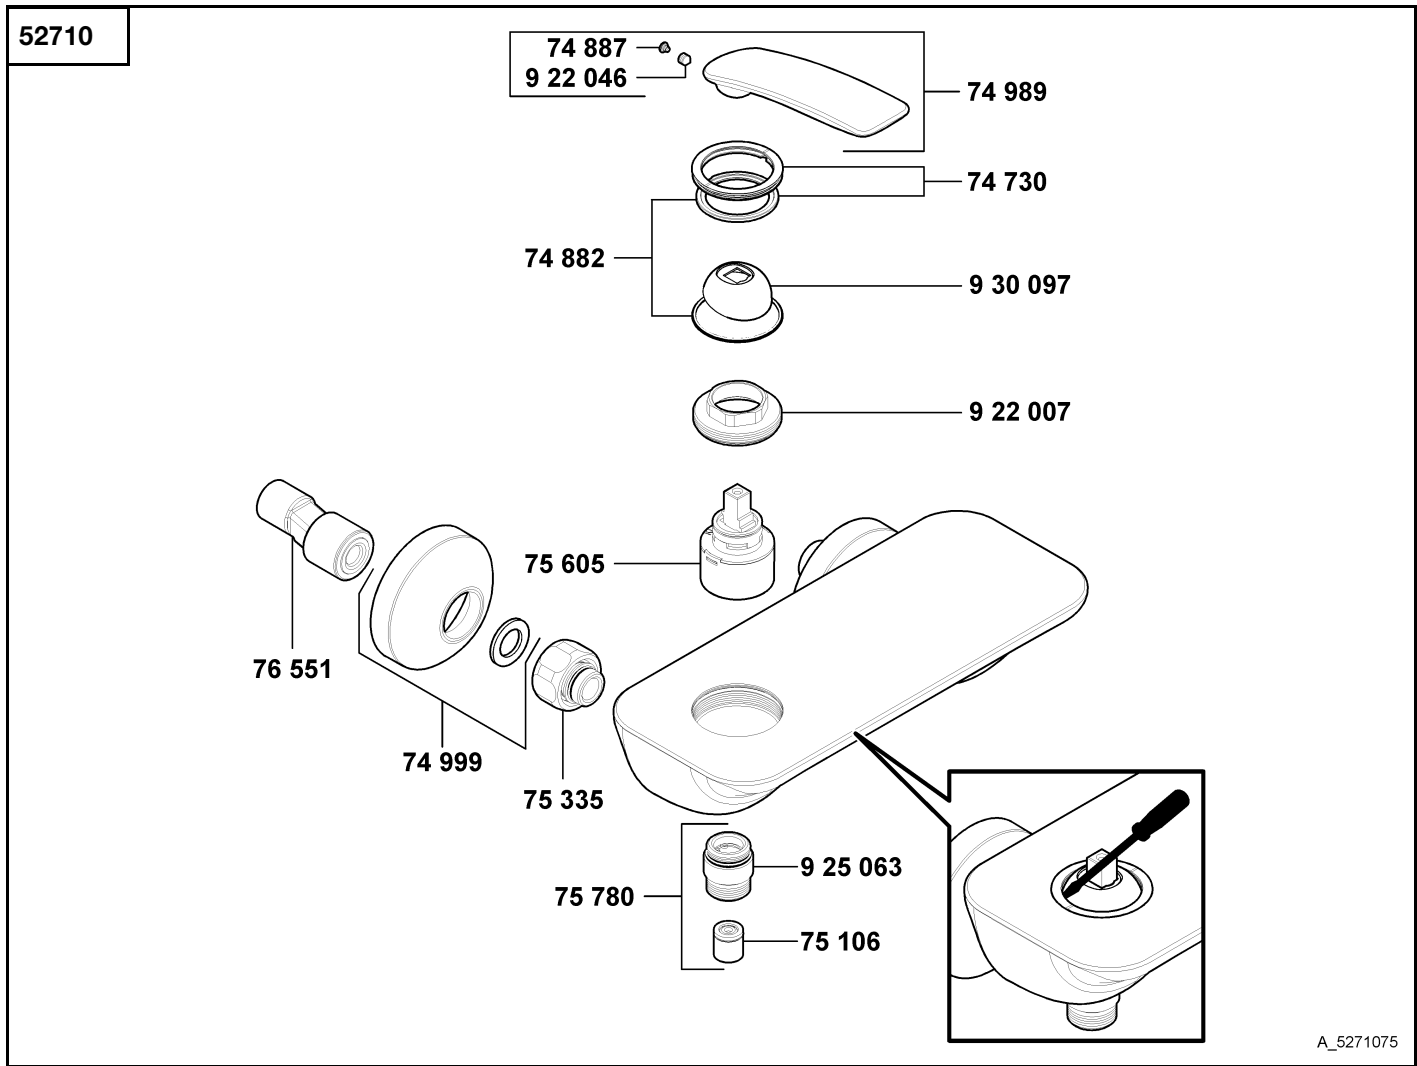

KLUDI BALANCE

A_5271075

52710	Brause-Einhandmischer DN 15	single lever shower mixer DN 15	ééngreeps douchemengkraan 1/2"
74 730	Abdeckkappe	cover cap	afdekkap
74 882	Dichtungssatz	sealing set	set dichtingen
74 887	Markierungsstopfen	red/blue insert	markeringsstop
74 989	Hebel KLUDI BALANCE	lever for KLUDI BALANCE	greep voor KLUDI BALANCE
74 999	Rosette	wall flange	rozet
75 106	Rückflussverhinderer	back flow preventer (check valve)	terugslagklep
75 335	Wandarmaturanschluss	wall-fitting connection	wandmengkraan aansluiting
75 605	Kartusche	cartridge	cartouche
75 780	Brauseanschlussnippel	shower nipple	douche-aansluitnippel
76 551	S-Anschluss mit Schalldämpfer	S-connection with sound absorber	S-koppeling met geluiddemper
922 007	Spannschraube	screw	spanschroef
922 046	Gewindestift	threading lathe	inbus schroef
925 063	Dichtung	washer	dichting
930 097	Kappe	cap	dop